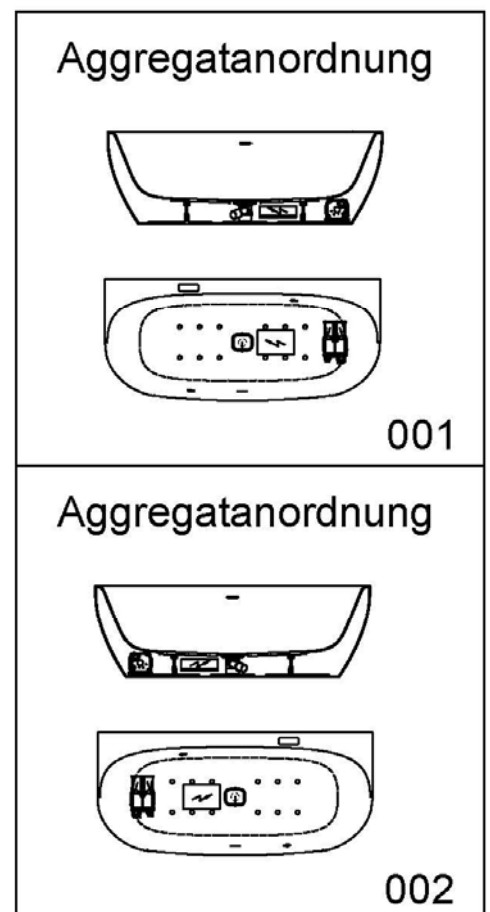

Artikelbeschreibung:

Whirlen ist weit mehr als aufgewirbeltes Wasser. Das unbeschwert Whirlvergnügen wird erst durch HOESCH Düsenteknik möglich. Das Whirlsystem iSensi unterstützt Ihr Wohlbefinden mit einer erstaunlichen Bandbreite unterschiedlichster Wirkungen – von entspannend bis gesundheitsfördernd. Whirlsystem iSensi: das prickelnde Champagner – Erlebnis. Über viele kleine Düsen im Wanneboden strömt vorgewärmte Luft ins Wasser – eine traumhaft sanfte Massage für den ganzen Körper. Die Düsen sind flach am Wanneboden angebracht und stören deshalb weder im Sitzen noch im Liegen. Der Luftwirbel lässt sich individuell steuern. Für sinnliche Atmosphäre sorgen 2 bunte Unterwasserscheinwerfer mit Farblichtwechsler.

iSENSI

Wannenrandtastatur

Superflache Airdüse

LED-Unterwasserscheinwerfer

GRUNDAUSSTATTUNG

- 12-14 Air-Düsen, (modellabhängig)
- 2 LED-RGB Ø 60 mm inkl. Ansteuerautomatik mit automatischem Farblichtwechsler
- Gebläse 400W regelbar
- Wannenrandtastatur
- HOESCH Steuerung 230 V, 50/60 Hz
- Komplett installiertes Rohrleitungssystem
- Sichtbare Einbauteile verchromt