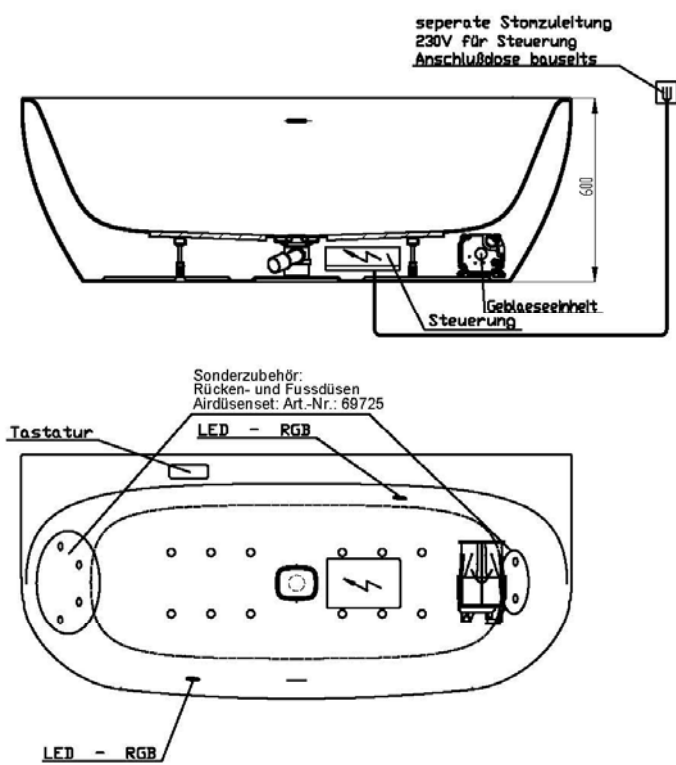

Artikelbeschreibung:

Whirlen ist weit mehr als aufgewirbeltes Wasser. Das unbeschwert Whirlvergnügen wird erst durch HOESCH Düsenteknik möglich. Das Whirlsystem iSensi unterstützt Ihr Wohlbefinden mit einer erstaunlichen Bandbreite unterschiedlichster Wirkungen – von entspannend bis gesundheitsfördernd. Whirlsystem iSensi: das prickelnde Champagner – Erlebnis. Über viele kleine Düsen im Wanneboden strömt vorgewärmte Luft ins Wasser – eine traumhaft sanfte Massage für den ganzen Körper. Die Düsen sind flach am Wanneboden angebracht und stören deshalb weder im Sitzen noch im Liegen. Der Luftwirbel lässt sich individuell steuern. Für sinnliche Atmosphäre sorgen 2 bunte Unterwasserscheinwerfer mit Farblichtwechsler.

iSENSI

Wannenrandtastatur

Superflache Airdüse

LED-Unterwasserscheinwerfer

GRUNDAUSSTATTUNG

- 12-14 Air-Düsen, (modellabhängig)
- 2 LED-RGB Ø 60 mm inkl. Ansteuerautomatik mit automatischem Farblichtwechsler
- Gebläse 400W regelbar
- Wannenrandtastatur
- HOESCH Steuerung 230 V, 50/60 Hz
- Komplett installiertes Rohrleitungssystem
- Sichtbare Einbauteile verchromt