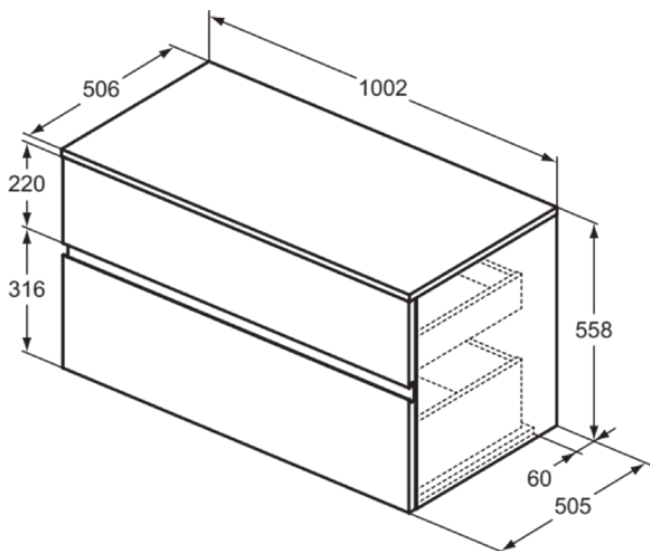

## E3435UP

FINESSE | Waschtisch-Unterschrank 1002x505x558 mm in greige matt, 2 Schubladen | Vollauszug, SoftClosing, Vormontiert, Nachhaltig gewonnenes Holz

### Allgemeine Informationen

Produktkategorie:	Möbel
Produktart:	Waschtisch-Unterschrank
Marke:	Ideal Standard
Kollektion:	FINESSE
Designer:	Palomba Serafini Associati
Colour:	UP - Greige Matt
Höhe (mm):	558
Breite (mm):	1002
Ausladung (mm):	505
Befestigungsart:	Befestigungsset
Nettogewicht (kg):	45.30
EAN Code:	5017830567691