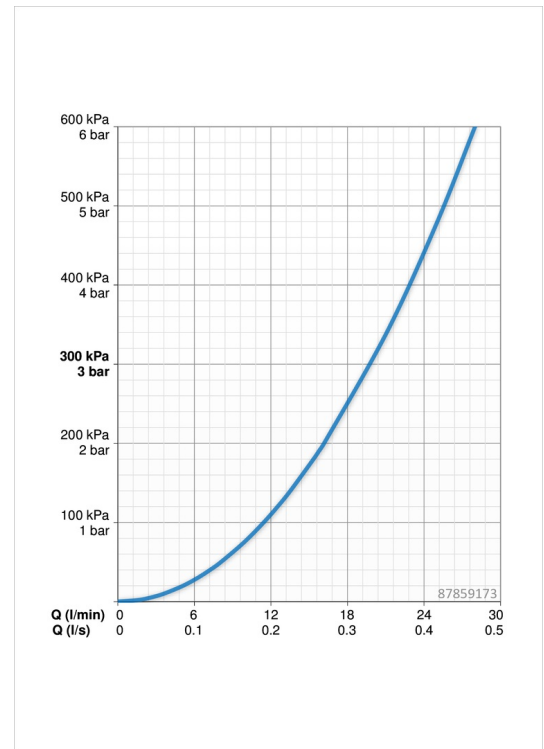

EAN: 4057304015267
static.hansa.com/87859173

- Dusche
- Fertigmontageset, Einhebelmischer
- Wandmontage für Unterputz-Einbaukörper
- Chrom
- Einhandbedienhebel/Griff, Hebel mit W+K-Kennzeichnung
- ϕ 4.0 Steuerpatrone mit keramischen Dichtscheiben zur Wassermengen- und Temperatureinstellung
- Armaturenkörper aus entzinkungsbeständigem Messing (DZR)
- Softedgewallrosette, BLUECLICK, BLUETUNE, FunctionUnitFixedWithScrews, Sleeve

Technische Daten

Durchflusseigenschaften

Durchfluss bei 3 bar **19.8 l/min**

Technische Eigenschaften

Warmwasserversorgung **max. +80°C**
Arbeitsdruck **0.5-10 bar**
Anschlussgröße **G1/2**
Werkstoff **Messing**

Vorschriften

EN Standard **EN 817**
Geräuschklasse **I (ISO 3822)**