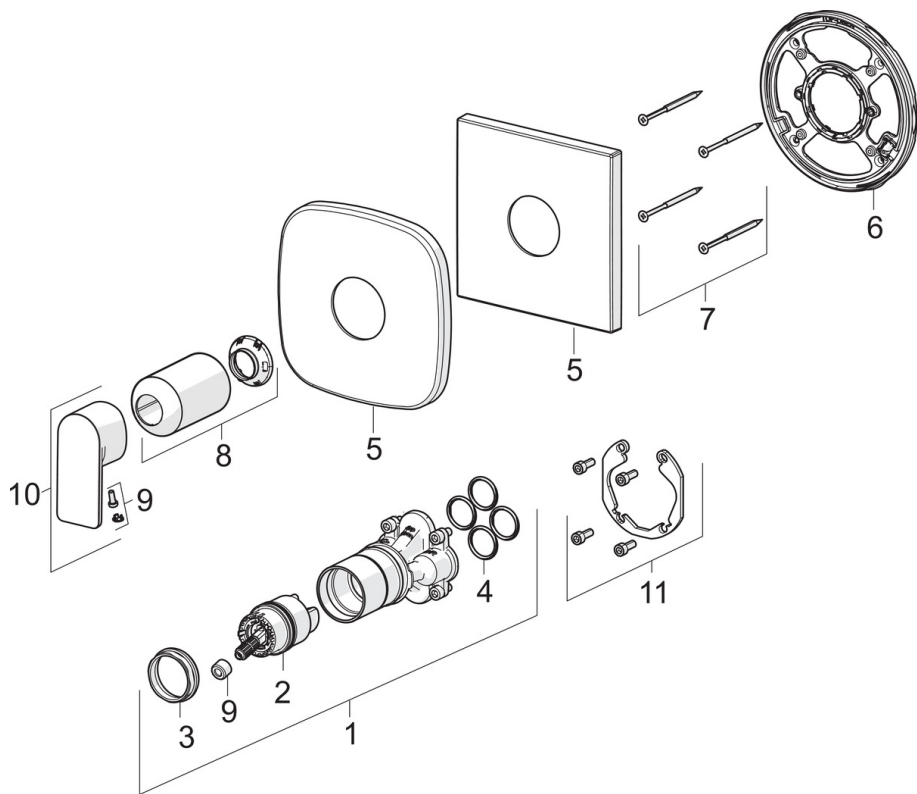

### Technische Eigenschaften

Warmwasserversorgung **max. +80°C**  
 Arbeitsdruck **0.5-10 bar**  
 Anschlussgröße **G1/2**  
 Werkstoff **Messing**

### SP87859073

	Name	Art.-Nr.
01	Funktionseinheit	59914510
02	Kartusche, 4.0 Classic	59914129
03	Gegenmutter, M42x1,5, SW 38	59914128
04	O-Ring, 23.47x2.62	59914304
05	Rosette	59914312
06	Deckplatte, 154x154 mm	59914571
07	Befestigungsteil	59914511
08	Schraube, M4.5x80	59912890
09	Abdeckhülse	59914572
10	Dekorkappe	59914573
11	Hebel	1009774V