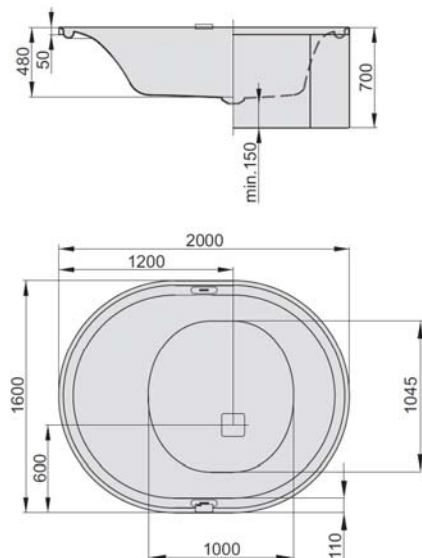

## ERGO+

2000 x 1600

DE

Badewanne inkl. weißer Ablaufabdeckung  
Ablaufabdeckung auch in Chrom erhältlich.  
Inkl. Bedienfeld, Ablauf (elektr. PopUp) und  
Überlauf sowie ein Untergestell.

FR

Baignoire, cache bonde en blanc inclus,  
disponible aussi en chromé. Livré avec un  
panneau de commande, d'un système  
d'écoulement (pop-up électrique) système de  
trop plein et châssis.

NL

Baden met overlooprand incl. Afdekking  
in wit; ook verkrijgbaar in chrom. Incl. een  
bedieningspaneel, afvoer (elektr. pop-  
upsysteem), overloopbeveiliging en een  
onderstel.

VARIANTE	ARTIKEL-NR.	LÄNGE UND BREITE	HÖHE/TIEFE	INSTALLATIONSHÖHE	NUTZINHALT	SONDERFARBEN
Variante	N° D'article	Longueur Et largeur	Hauteur/profondeur	Hauteur de montage	Contenu utile	Teintes spéciales
Variant	Artikelnummer	Lengte En Breedte	Hoogte/diepte	Installatiehoogte	Nuttige inhoud	Speciale kleuren
		(mm)	(mm)	(mm)		
A	6437	2000 x 1600	480	660-700	514 l	-
D	6442*	2000 x 1600	480	700	514 l	550 RAL*