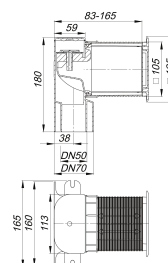

Rohrbelüfter DallVent WE, verchromt, DN 50/DN 70

Artikelnummer: 850157

GTIN: 4001636850157

Rabattgruppe: 4

Beschreibung:

Rohrbelüfter DallVent WE, verchromt, DN 50/DN 70
nach EN 12380
zur Belüftung von Abwasserleitungen

Ausführung:

- zum Wandeinbau im Nass- und Trockenbau
- ablängbarer Bauschutzkasten/Schalungsgehäuse
- flächenbündige Abdeckung 125 x 125 mm mit integrierten Lüftungsöffnungen
- Ventileinsatz zur Inspektion und zur einfachen Revision der Anschlussleitung herausnehmbar
- direkt anschließbar an Abwasserleitungen DN 50 und DN 70

Material:

ABS/Polypropylen

Durchflussleistung 13,0 l/s

Typenklasse AII (Tabelle 1, EN 12380)

mit verchromter Abdeckung aus ABS

Ersatzteile:

850034 Ventileinsatz DallVent WE Bj.

850058 Abdeckung DallVent WE,