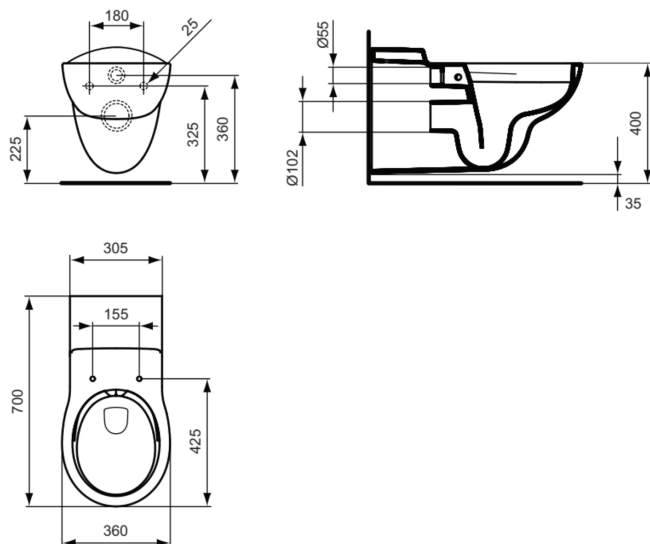

CONTOUR 21

S306901

CONTOUR 21 | Wand-WC 360x700x365 mm in weiß glänzend, CL1 Vollspülung 5.9 - 6 l/min, horizontaler Ablauf | CL1, CL2, Randlos

Bild & Zeichnung

Allgemeine Informationen

Produktkategorie:	Toiletten
Produktart:	Wand-WC
Marke:	Ideal Standard
Kollektion:	CONTOUR 21
Designer:	Ideal Standard
Colour:	01 - Weiß Glänzend
Oberflächenveredelung:	glänzend
Maximale Höhe (mm):	365
Maximale Breite (mm):	360
Ausladung (mm):	700
Befestigungsart:	Befestigungsschrauben
Nettogewicht (kg):	31.00
EAN Code:	5017830398653

Features

CL1	CL1: 5.9 - 6 l/min	CL2	CL2: 6 l/min
	Randlos		

Downloads

- [EPD](#)
- [Installation Guide](#)

Produktstandards & Zertifikate

Normen:	EN 997
Declaration of Performance classification (DoP):	CL1-6A+CL2

Produktspezifikationen

CL1 Vollspülung maximal (Liter):	6
CL1 Vollspülung minimal (Liter):	5.9
CL2 Vollspülung maximal (Liter):	6
Kindertoilette:	Nein
Farbcode:	01
Farbbeschreibung:	weiß glänzend
Verdeckte Befestigung:	Nein
Spülart:	Tiefspül-WC
Barrierefreies Produkt:	Ja
Material:	Keramik
Materialspezifikation:	Glasiertes Porzellan
Position des Auslass:	Mitte
Ausrichtung des Auslass:	Horizontal
Sichtbarkeit des Auslass:	Verdeckt

CONTOUR 21

S306901

CONTOUR 21 | Wand-WC 360x700x365 mm in weiß glänzend, CL1 Vollspülung 5.9 - 6 l/min, horizontaler Ablauf | CL1, CL2, Randlos

Produktspezifikationen

PVD Technologie:	Nein
Position des Wasserzulaufs:	Hinten
Erhöhte Ausführung:	Nein
Oberflächenveredelung:	glänzend
Art des Wasserzulaufs:	Verdeckt
Mit Bidetfunktion:	Nein
Mit Hygieneausparung / fester Toilettensitz:	Nein
Mit Geruchsabsaugung:	Nein
Befestigungsart:	Befestigungsschrauben
Montageart:	wandhängend