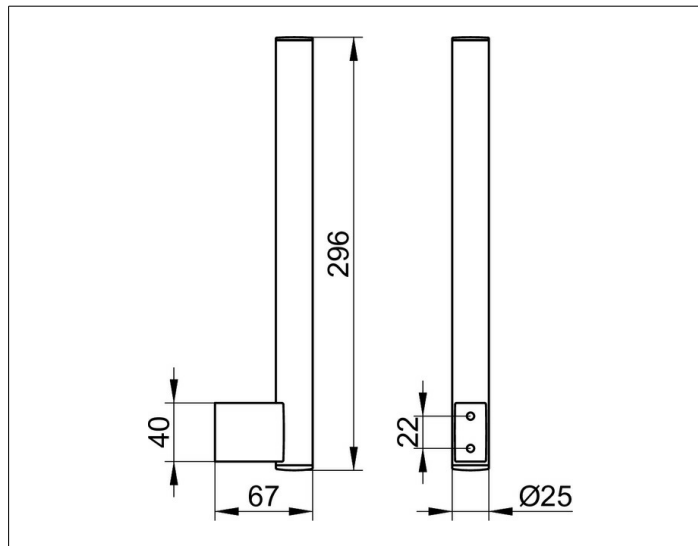

**Plan**

**14963170002 Toilettenpapier-Ersatzrollenhalter**

**PRODUKT**

**ZEICHNUNG**

**PRODUKTBESCHREIBUNG**

vertikale Ausführung,  
für 2 Toilettenpapierrollen (Rollenbreite 100/120 mm)

**OBERFLÄCHE**

Aluminium silber-eloziert (E6 EV1)/verchromt

**AUSSCHREIBUNGSTEXT**

KEUCO PLAN Toilettenpapier-Ersatzrollenhalter 2-fach, 14963170002  
Toilettenpapier-Ersatzrollenhalter aus silber-eloziertem Aluminium (E6 EV1)/verchromt  
zur Aufnahme von 2 WC-Papierrollen,  
Rollenbreite 100/120 mm  
in ästhetischem, funktionalem Design  
zur senkrechten Wandmontage, mit rechteckiger Wandbefestigung,  
Rohrdurchmesser 25mm, leicht zu reinigen,  
Ausladung waagrecht 66 mm, freie Rohrlänge 251 mm, Gesamthöhe 297 mm,  
der Toilettenpapier-Ersatzrollenhalter wird verdeckt angebracht,  
Lieferung inkl. korrosionsfreiem Befestigungsmaterial