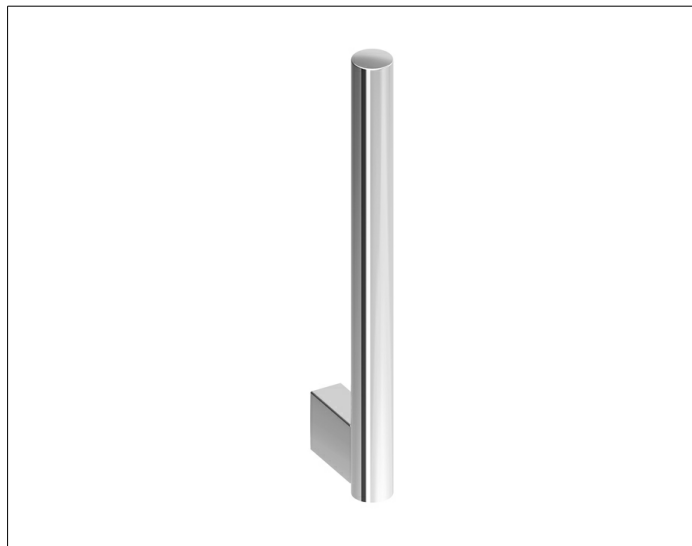

**Plan**

**14963170002 Toilettenpapier-Ersatzrollenhalter**

**PRODUKT**

**ZEICHNUNG**

**PRODUKTBESCHREIBUNG**

vertikale Ausführung,  
für 2 Toilettenpapierrollen (Rollenbreite 100/120 mm)

**OBERFLÄCHE**

Aluminium silber-eloziert (E6 EV1)/verchromt

**AUSSCHREIBUNGSTEXT**

KEUCO PLAN Toilettenpapier-Ersatzrollenhalter 2-fach, 14963170002  
Toilettenpapier-Ersatzrollenhalter aus silber-eloziertem Aluminium (E6 EV1)/verchromt  
zur Aufnahme von 2 WC-Papierrollen,  
Rollenbreite 100/120 mm  
in ästhetischem, funktionalem Design  
zur senkrechten Wandmontage, mit rechteckiger Wandbefestigung,  
Rohrdurchmesser 25mm, leicht zu reinigen,  
Ausladung waagrecht 66 mm, freie Rohrlänge 251 mm, Gesamthöhe 297 mm,  
der Toilettenpapier-Ersatzrollenhalter wird verdeckt angebracht,  
Lieferung inkl. korrosionsfreiem Befestigungsmaterial