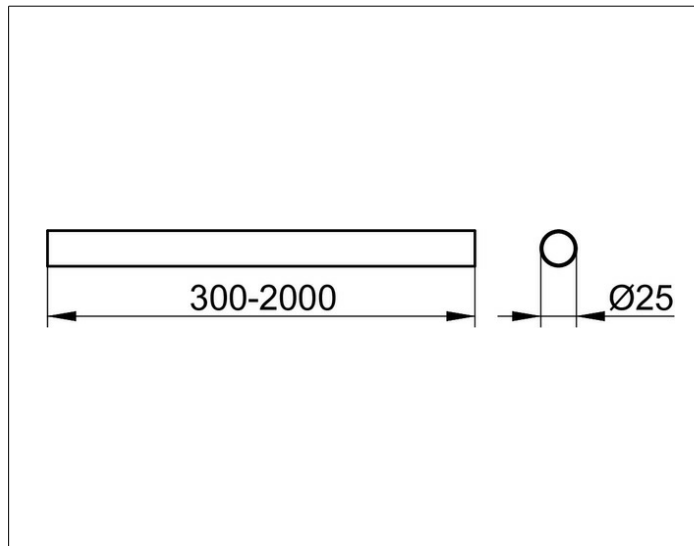

Plan
14930172000 Brausevorhangstange

PRODUKT

ZEICHNUNG

PRODUKTBESCHREIBUNG

auch als Deckenstütze verwendbar,
Stange bauseits kürzbar

OBERFLÄCHE

Aluminium silber-eloxiert (E6 EV1)

ABMESSUNG

2000 mm

AUSSCHREIBUNGSTEXT

KEUCO PLAN Brausevorhangstange 14930172000
Aluminium silber-eloxiert (E6 EV1), Durchmesser 25 mm
Stange bauseits kürzbar
2000 mm
auch als Deckenstütze verwendbar