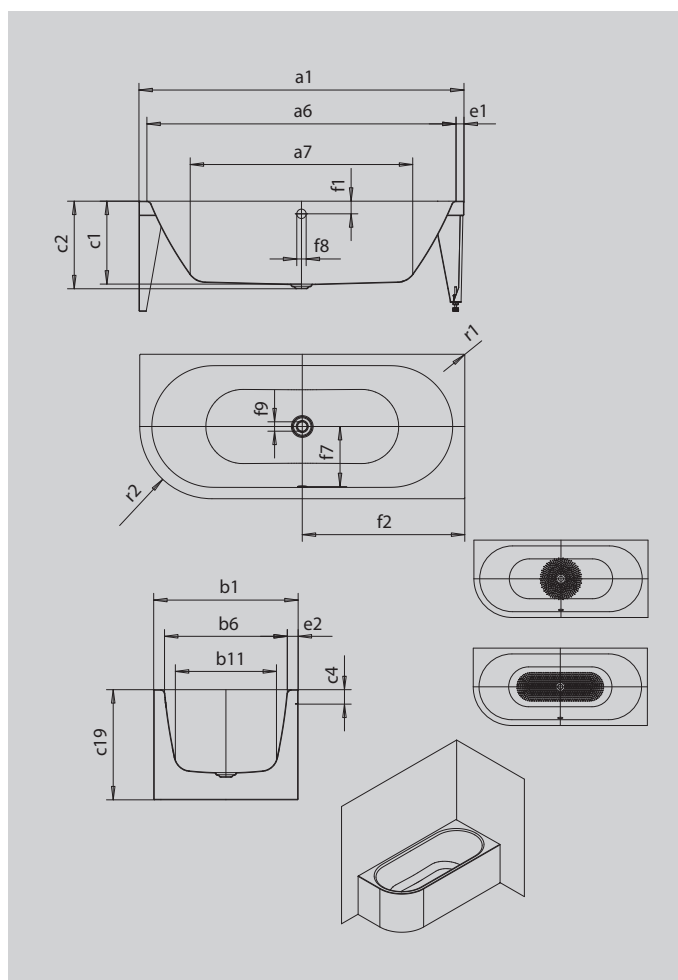

MEISTERSTÜCK

CENTRO DUO 1 LINKS

ECKEINBAU (2-SEITIG)

- Badewanne aus hochwertigem Stahl-Emaile mit emailierter 2-seitiger Verkleidungslösung
- speziell für den Eckeinbau entwickelt
- in Rechts- und Linksausführung erhältlich
- veredelt mit dem exklusiven Perl-Effekt
- puristische Einfachheit und schlichte Eleganz zeichnen diese Badewanne aus
- emailierte, in das Badewannen-Design integrierte Ablaufabdeckung und Überlaufknopf (auch mit Füllfunktion verfügbar)
- aus KALDEWEI Stahl-Emaile

Abbildung ähnlich

Modell		1129
Äußere Länge	a_1	1700 mm
Innere Länge (oben)	a_6	1580 mm
Innere Länge (unten)	a_7	1130 mm
Äußere Breite	b_1	750 mm
Innere Breite (oben)	b_6	630 mm
Innere Breite (unten)	b_{11}	510 mm
Tiefe Innen	c_1	460 mm
Tiefe inklusive Ablaufloch	c_2	485 mm
Randhöhe	c_4	80 mm
Wannenhöhe	c_{19}	610 mm
Randbreite Fußseite; Längsseite	$e_1; e_2$	60; 60 mm
Abstand Oberkante bis Mitte Überlaufloch	f_1	70 mm
Abstand Wannrand bis Mitte Ablaufloch	f_2	850 mm
Abstand Mitte Ab- bis Mitte Überlaufloch	f_7	307 mm
Durchmesser Überlaufloch	f_8	Ø 52 mm
Durchmesser Ablaufloch	f_9	Ø 52 mm
Äußerer Radius	r_1	5 mm
Äußerer Radius	r_2	375 mm
Anschluss Füllgarnitur		1/2"
Anschlussdurchmesser Ablauf		Ø 40/50
Nutzhalt		156 l
Nettogewicht		99 kg
Antislip Durchmesser		Ø 435 mm
Vollantislip		900 x 300 mm