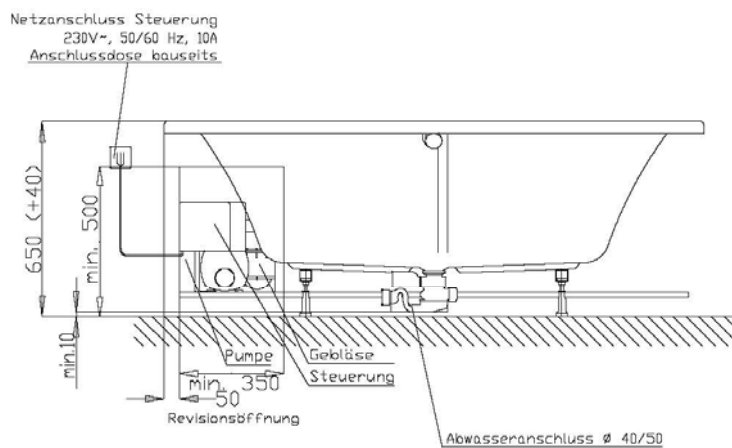

Artikelbeschreibung:

Tergum: Lassen Sie mit TERGUM Ihre Verspannungen im Oberkörper verschwinden. Ist Ihr Nacken verspannt? Spüren Sie die unzähligen Stunden am Schreibtisch in Ihrem Rücken? Wer viel sitzt, leidet häufig unter Verspannungen. Erleichterung verschafft Ihnen nunmehr unser Whirlsystem TERGUM.

Fernbedienung □