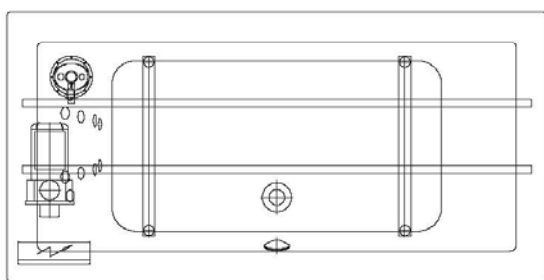

Aggregatanordnung

001

002