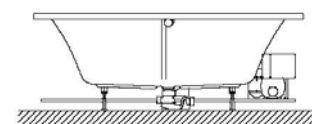

Aggregatanordnung

001