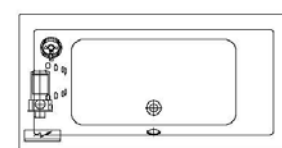

Artikelbeschreibung:

Tergum: Lassen Sie mit TERGUM Ihre Verspannungen im Oberkörper verschwinden. Ist Ihr Nacken verspannt? Spüren Sie die unzähligen Stunden am Schreibtisch in Ihrem Rücken? Wer viel sitzt, leidet häufig unter Verspannungen. Erleichterung verschafft Ihnen nunmehr unser Whirlsystem TERGUM.

Fernbedienung □

Aggregatanordnung

001

002