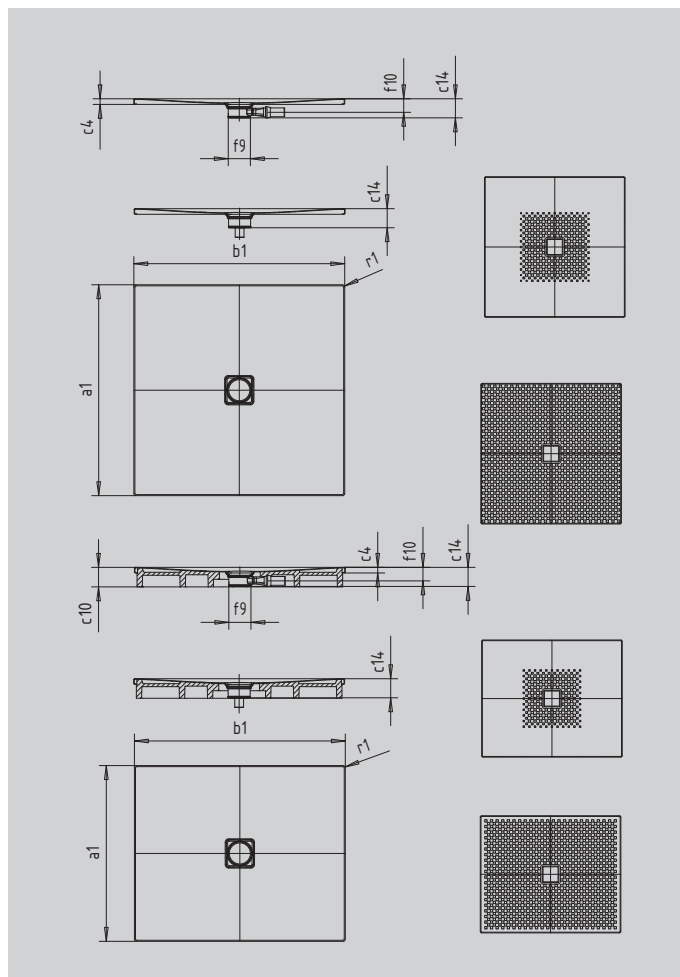

CONOFLAT

- klares, puristisches Design
- höchster Standkomfort durch flachen, emaillierten Ablaufdeckel, der bündig in die Duschfläche eingelassen ist
- absolut bodengleich einbaubar
- die ideale Ergänzung zur CONODUO-Badewanne und dem CONO Waschtisch
- designed by Sottsass Associati
- aus KALDEWEI Stahl-Emaile

Abbildung ähnlich

SECURE⁺

Modell		794
Äußere Länge	a_1	800 mm
Äußere Breite	b_1	1400 mm
Tiefe Innen	c_1	23 mm
Randhöhe	c_4	32 mm
Höhe mit Wannenträger extraflach	c_{16}	49 mm
Durchmesser Ablaufloch	f_9	Ø 120 mm
Anschlusshöhe Siphon	f_{10}	76 mm
Äußerer Radius	r_1	12 mm
Nettogewicht		28 kg
Antislip		492 x 492 mm
Vollantislip		740 x 1316 mm
SECURE PLUS		Vollflächig