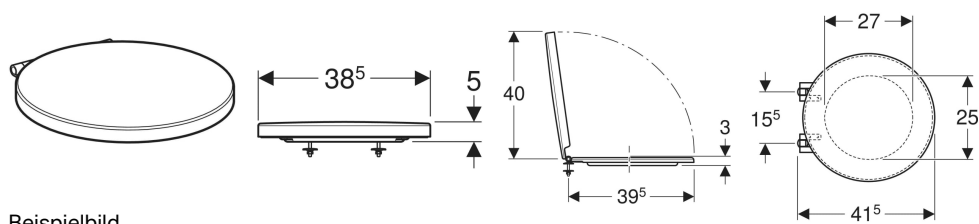

**Geberit Preciosa WC-Sitz**

Beispielbild

**Technische Daten**

Werkstoff	Duroplast
Befestigungsabstand	15.5 cm

Art.-Nr.	Farbe / Oberfläche	Absenkautomatik	Scharnierwerkstoff	VE1
571180000	weiß / glänzend	nein	Edelstahl	1 St.