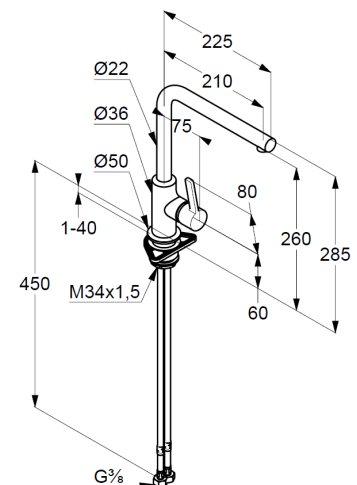

## Technische Daten

KLUDI L-INE S  
Spültisch-Armatur DN 15  
DN 15

Artikel- Nr.:  
408030575

Oberfläche:  
05 chrom

Artikeltext  
Hersteller KLUDI GmbH & Co. KG  
Typ: KLUDI L-INE S  
Spültisch-Armatur DN 15  
Artikel- Nr.: 408030575  
Spültisch-Armatur DN 15  
Einhebelmischer  
Einlochmontage  
geschlossener Hebel, Metall  
seitliche Betätigung  
Strahlregler M18,5 PCA laminar  
Keramik-Kartusche  
Durchflussmenge bei 3 bar = 7,6 l/ min.  
schwenkbarer Auslauf (360°)  
flexible Druckschläuche G 3/8 DVGW zugelassen  
Schaftbefestigung

### Produktabbildung

### Maßzeichnung