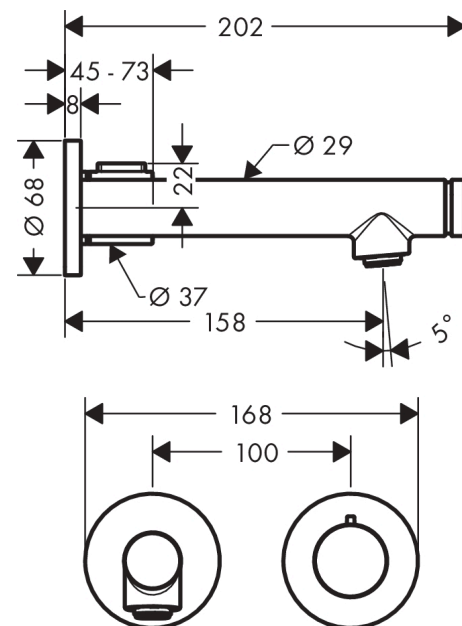

AXOR Uno

Waschtischmischer Unterputz für Wandmontage Select mit Auslauf 158 mm

Oberfläche: **Chrom** Artikelnummer: **45112000**

Beschreibung

Merkmale

- besteht aus: Waschtischmischer Unterputz für Wandmontage, Ablaufgarnitur
- Ausladung: 158 mm
- Griffvariante: Zylindergriff
- Strahlart: Normalstrahl
- Maximale Durchflussmenge bei 3 bar: 5 l/min
- Start/ Stop Ventil zur Bedienung der Verbraucher
- Trennung von Temperatursteuerung und Öffnen/ Schliessen
- unverschliessbare Ablaufgarnitur
- Griff rechts oder links positionierbar, abhängig von der Installation des Grundkörpers
- Geräuschgruppe: I
- Durchflussklasse: O
- SVGW 1712-6710
- PA-IX 7311/IO

Artikeldetails

ST-Nr.	6411 168.501
TEAM-Nr.	758320.501
Preis exkl. MwSt.	567.00 CHF

Technologie

Zertifikate / Nachhaltigkeit

Produktabbildung

Maßzeichnung

AXOR Uno

Waschtischmischer Unterputz für Wandmontage Select mit Auslauf 158 mm

Oberfläche: **Chrom** Artikelnummer: **45112000**

Durchflussdiagramm