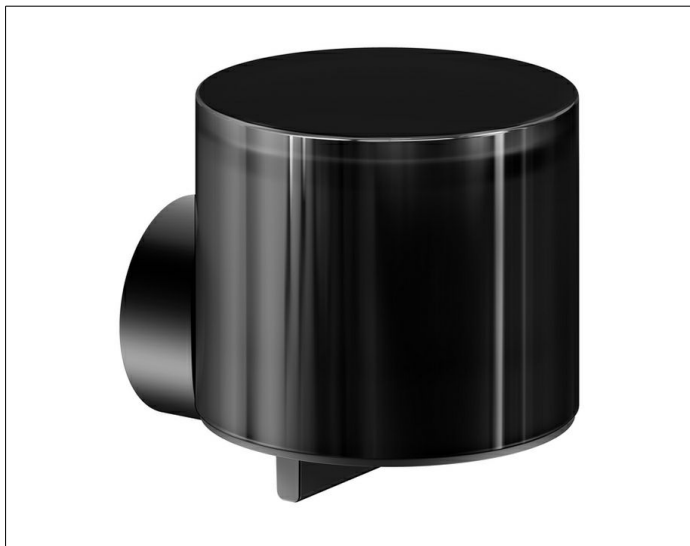

Collection REVA

12852379000 Lotionspender

PRODUKT

ZEICHNUNG

PRODUKTBESCHREIBUNG

Echtkristallglas mattiert, komplett mit Halter und Pumpe, für Flüssigseife

Füllmenge: ca. 150 ml

Dosiermenge: ca. 0,5 ml/Hub

OBERFLÄCHE

schwarz matt

AUSSCHREIBUNGSTEXT

KEUCO COLLECTION REVA - Lotionspender - 12852379000

Kraftvolle Akzente

Perfektion im Detail - Die Verbindung schaffende Kombination von Design und Funktion - komplett mit Halter und Pumpe, Echtkristall-Glas mattiert - Füllmenge ca 140 ml, 0,5 ml/Hub

Breite / ø : 92 mm - Höhe: 93 mm - Ausladung: 107 mm

Material: Metall/Echtkristall-Glas

Oberfläche: schwarz matt

Das Produkt kann angeschraubt oder angeklebt werden - Verdeckte Anbringung - inklusive korrosionsfreiem Befestigungsmaterial