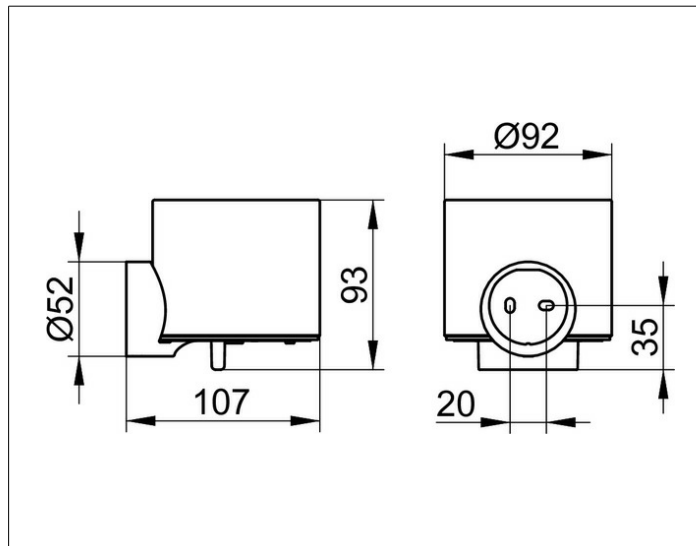

Collection REVA

12852379000 Lotionspender

PRODUKT

ZEICHNUNG

PRODUKTBESCHREIBUNG

Echtkristallglas mattiert, komplett mit Halter und Pumpe, für Flüssigseife

Füllmenge: ca. 150 ml

Dosiermenge: ca. 0,5 ml/Hub

OBERFLÄCHE

schwarz matt

AUSSCHREIBUNGSTEXT

KEUCO COLLECTION REVA - Lotionspender - 12852379000

Kraftvolle Akzente

Perfektion im Detail - Die Verbindung schaffende Kombination von Design und Funktion - komplett mit Halter und Pumpe, Echtkristall-Glas mattiert - Füllmenge ca 140 ml, 0,5 ml/Hub

Breite / ø : 92 mm - Höhe: 93 mm - Ausladung: 107 mm

Material: Metall/Echtkristall-Glas

Oberfläche: schwarz matt

Das Produkt kann angeschraubt oder angeklebt werden - Verdeckte Anbringung - inklusive korrosionsfreiem Befestigungsmaterial