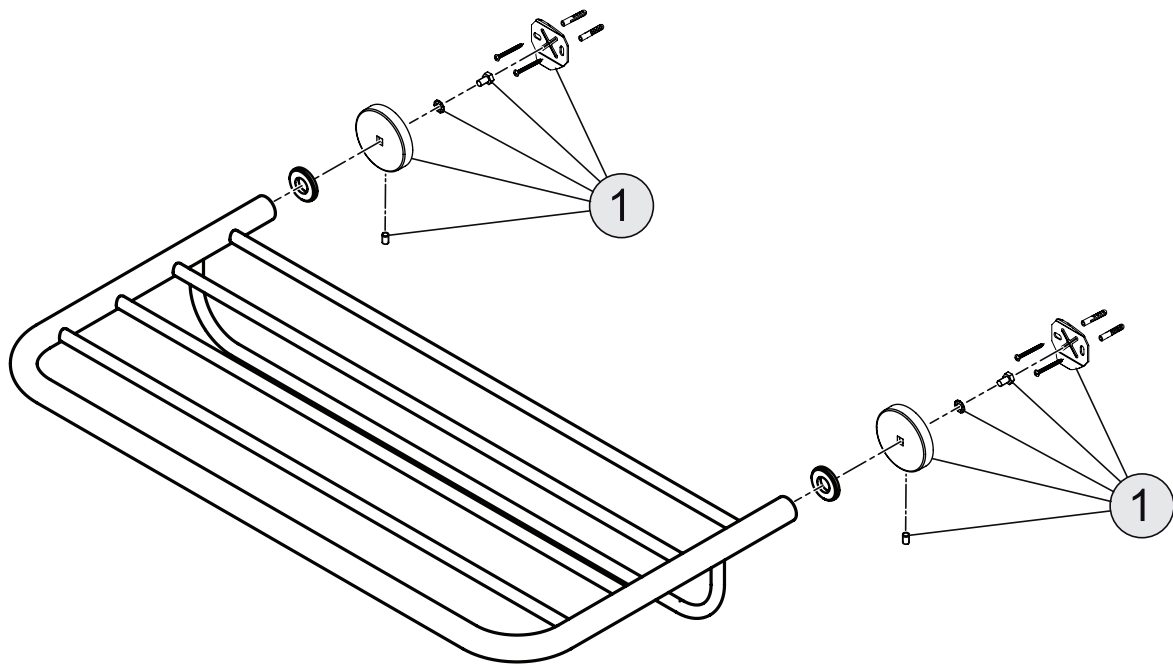

IOM

Oberflächen

AA Chrom

Produkt

Badetuchablage 570 mm

Artikel-Nr.

A9106AA

B x T x H mm

570 x 304 x 88

kg

Pos. Bezeichnung

1 Befestigungssatz

Ersatzteil-Bestell-Nummer Liefermenge

A 963 274 AA

1