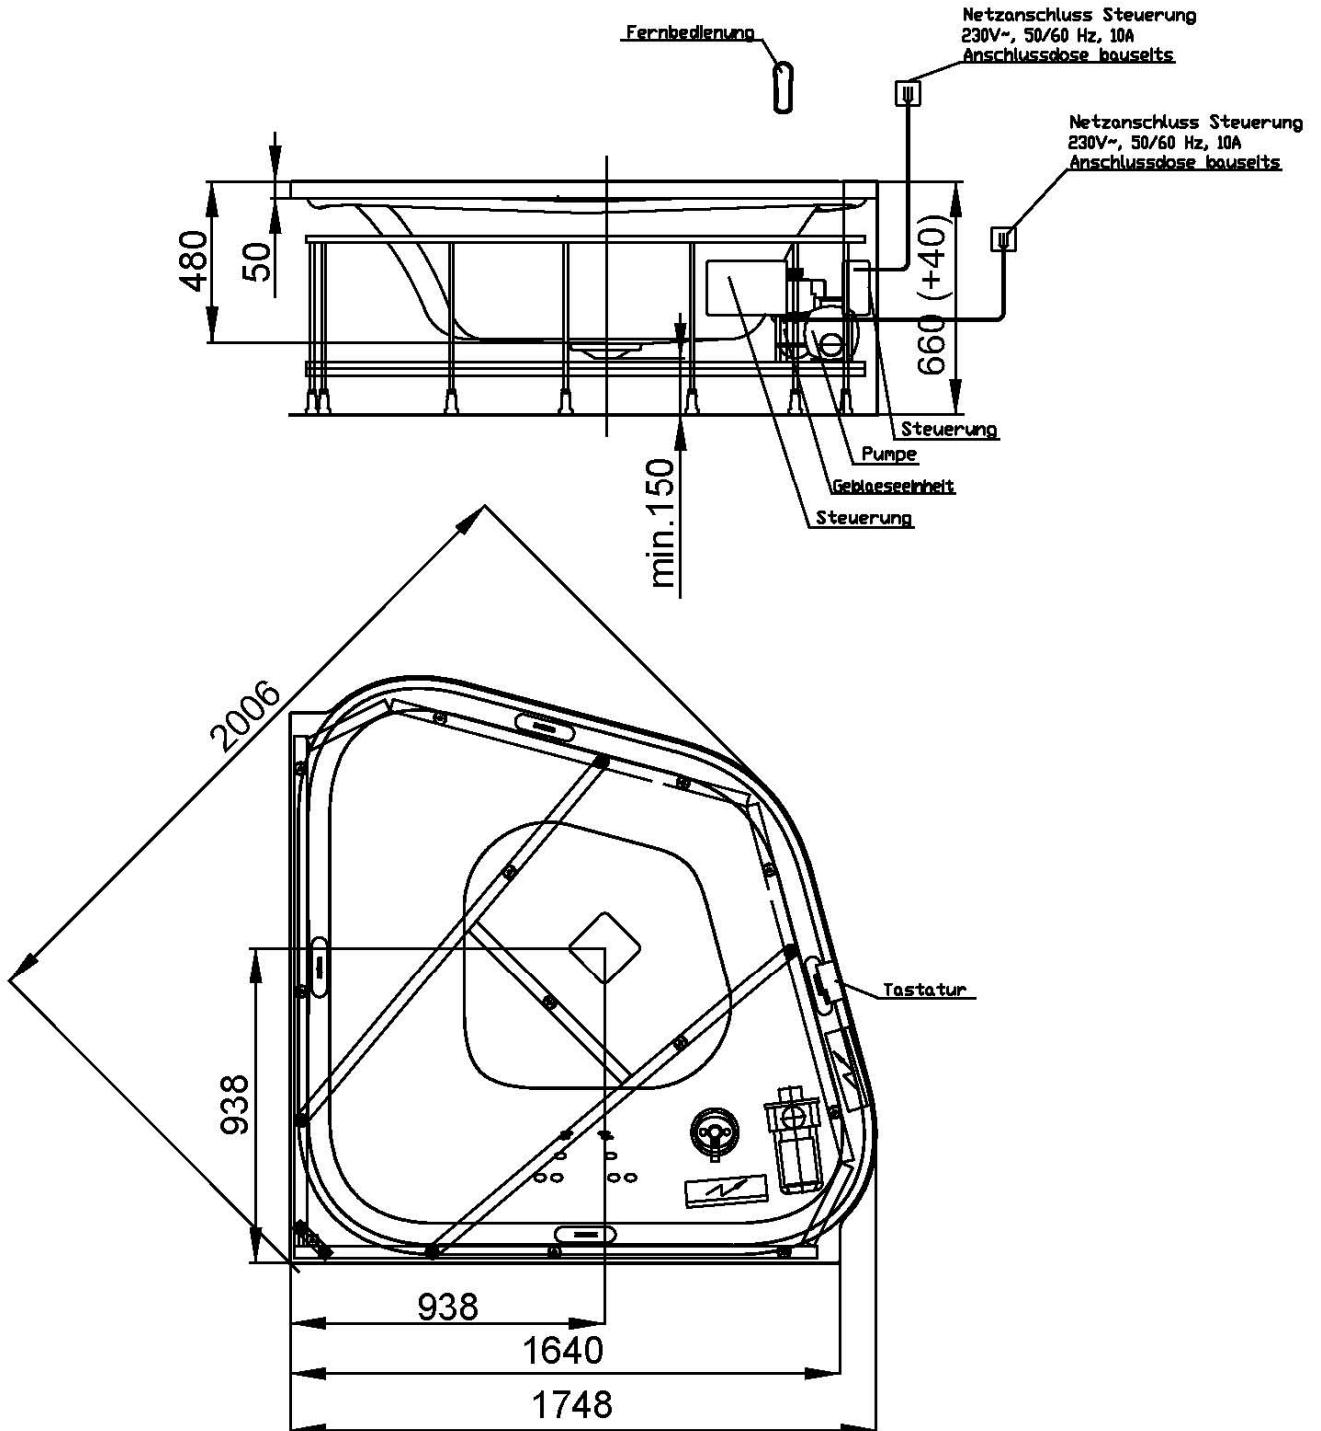

Artikelbeschreibung:

Tergum: Lassen Sie mit TERGUM Ihre Verspannungen im Oberkörper verschwinden. Ist Ihr Nacken verspannt? Spüren Sie die unzähligen Stunden am Schreibtisch in Ihrem Rücken? Wer viel sitzt, leidet häufig unter Verspannungen. Erleichterung verschafft Ihnen nunmehr unser Whirlsystem TERGUM.