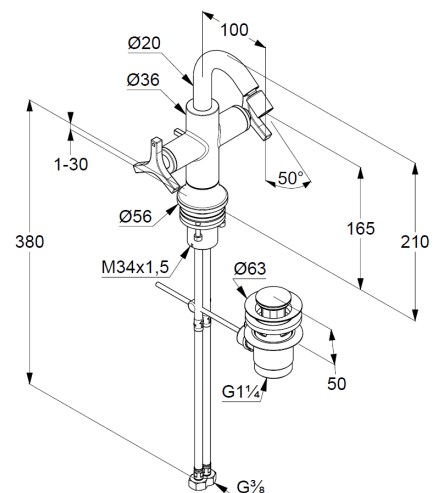

1-Loch Montage

Y-Griff, Metall

Strahlregler M18,5 PCA

Kugelgelenk mit Strahlregler

Keramik Oberteil 90° (rechts/links)

Durchflussmenge bei 3 bar 6,2 l/min.

flexible Druckschläuche G $\frac{3}{8}$ DVGW zugelassen

Schnell-Montagesystem

Ablaufgarnitur G1 $\frac{1}{4}$ aus Metall

Produktabbildung/ Product picture

Maßzeichnung/ Dimensional drawing

Durchfluss/ Flow rate