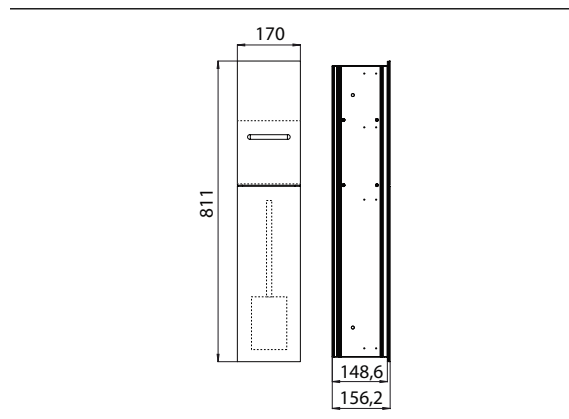

PRODUKTINFORMATION

WC-Modul - Unterputzmodell schwarz

Art.-Nr.9754 275 51

Reserverollen- / Feuchtpapierbox, Papierhalter, Toilettenbürstengarnitur, Türanschlag links