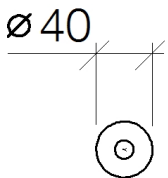

WC - Lissé

Reserve-Papierrollenhalter - chrom

Artikelnummer: 83 590 979-00

- Rosette Ø 40 mm
- Ausladung 105 mm

chrom

## Maßzeichnung

Alle Angaben in mm / inch = mm x 0,0394

WC - Lissé

Reserve-Papierrollenhalter - chrom

Artikelnummer: 83 590 979-00

WC - Lissé

Reserve-Papierrollenhalter - chrom

Artikelnummer: 83 590 979-00