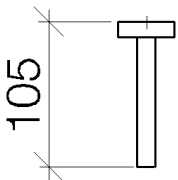

WC - Lissé

Reserve-Papierrollenhalter - chrom

Artikelnummer: 83 590 979-00

- Rosette Ø 40 mm
- Ausladung 105 mm

chrom

## Maßzeichnung

Alle Angaben in mm / inch = mm x 0,0394

WC - Lissé

Reserve-Papierrollenhalter - chrom

Artikelnummer: 83 590 979-00

WC - Lissé

Reserve-Papierrollenhalter - chrom

Artikelnummer: 83 590 979-00