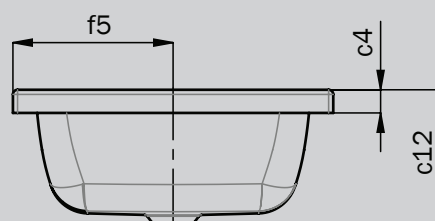

CAYONO S

AUFSATZ-WASCHTISCH

- Komfortable Geräumigkeit dank großzügiger Innentiefe
- Puristisches Design komplettiert durch weich geschwungene Oberflächen
- Großzügige Radien ermöglichen eine besonders einfache Reinigung
- Elegante Lösung - Überlaufschutz außerhalb des sichtbaren Bereichs
- aus KALDEWEI Stahl-Emaille

Abbildung ähnlich

Modell		3189
Äußere Länge	a_1	580 mm
Innere Länge	a_5	562 mm
Äußere Breite	b_1	415 mm
Innere Breite	b_5	396 mm
Randhöhe	c_4	30 mm
Abstand Spiegelfläche bis Unterkante Ablaufprägung	c_{12}	173 mm
Abstand Außenkante bis Mitte Ablaufloch	f_5	208 mm
Nettogewicht		10 kg