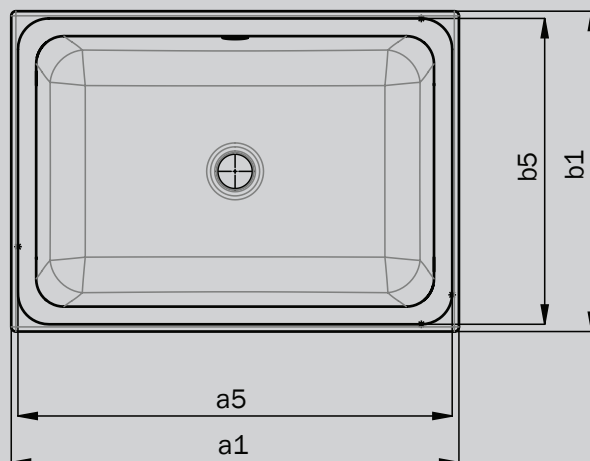

CAYONO S

AUFSATZ-WASCHTISCH

- Komfortable Geräumigkeit dank großzügiger Innentiefe
- Puristisches Design komplettiert durch weich geschwungene Oberflächen
- Großzügige Radien ermöglichen eine besonders einfache Reinigung
- Elegante Lösung - Überlaufschutz außerhalb des sichtbaren Bereichs
- aus KALDEWEI Stahl-Emaille

Abbildung ähnlich

Modell		3189
Äußere Länge	a_1	580 mm
Innere Länge	a_5	562 mm
Äußere Breite	b_1	415 mm
Innere Breite	b_5	396 mm
Randhöhe	c_4	30 mm
Abstand Spiegelfläche bis Unterkante Ablaufprägung	c_{12}	173 mm
Abstand Außenkante bis Mitte Ablaufloch	f_5	208 mm
Nettogewicht		10 kg