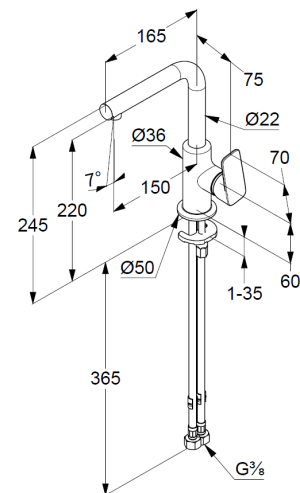

Technische Daten/ Technical Data

KLUDI PURE&STYLE
Waschtisch-Einhandmischer
DN 15

Artikel- Nr.:
400243975

Oberfläche:
39 schwarz matt

Artikeltext
Hersteller KLUDI GmbH & Co. KG
Typ: KLUDI PURE&STYLE
Waschtisch-Einhandmischer
DN 15
Artikel- Nr.: 400243975

Waschtisch-Armatur
Einhebelmischer
Einlochmontage
geschlossener Hebel, Metall
seitliche Betätigung
Strahlregler M16,5 PCA
Keramik-Kartusche
Durchflussmenge bei 3 bar = 7 l/ min.
schwenkbarer Auslauf (360°)
flexible Druckschläuche G 3/8 DVGW zugelassen
Schnell-Montagesystem

Produktabbildung/ Product picture

Maßzeichnung/ Dimensional drawing

Durchfluss/ Flow rate