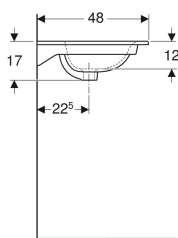

Geberit Renova Plan Doppelmöbelwaschtisch

Beispielbild

Verwendungszwecke

- Zur Montage auf Waschtischunterschrank

Eigenschaften

- Schmäler Rand

Lieferumfang

- Möbelwaschtisch

Zusätzlich zu bestellen

- Waschtischunterschrank

Technische Daten

Werkstoff

Sanitärkeramik

Art.-Nr.	Farbe / Oberfläche	Hahnloch	Überlauf	B	Breite Unterschrank	H	T	VE1
122230600	weiß / KeraTect	mittig	sichtbar	130 cm	129 cm	17 cm	48 cm	1 St.

- Nur verfügbar als Ersatzteil für Renova Plan Möbelwaschtischsets