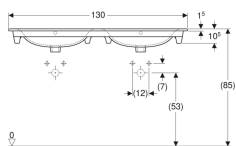

Geberit Renova Plan Doppelmöbelwaschtisch

Beispielbild

Verwendungszwecke

- Zur Montage auf Waschtischunterschrank

Eigenschaften

- Schmäler Rand

Lieferumfang

- Möbelwaschtisch

Zusätzlich zu bestellen

- Waschtischunterschrank

Technische Daten

Werkstoff

Sanitärkeramik

Art.-Nr.	Farbe / Oberfläche	Hahnloch	Überlauf	B	Breite Unterschrank	H	T	VE1
122230600	weiß / KeraTect	mittig	sichtbar	130 cm	129 cm	17 cm	48 cm	1 St.

- Nur verfügbar als Ersatzteil für Renova Plan Möbelwaschtischsets