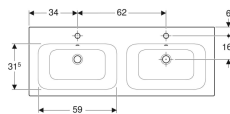

Geberit Renova Plan Doppelmöbelwaschtisch

Beispielbild

Verwendungszwecke

- Zur Montage auf Waschtischunterschrank

Eigenschaften

- Schmäler Rand

Lieferumfang

- Möbelwaschtisch

Zusätzlich zu bestellen

- Waschtischunterschrank

Technische Daten

Werkstoff

Sanitärkeramik

Art.-Nr.	Farbe / Oberfläche	Hahnloch	Überlauf	B	Breite Unterschrank	H	T	VE1
122230600	weiß / KeraTect	mittig	sichtbar	130 cm	129 cm	17 cm	48 cm	1 St.

- Nur verfügbar als Ersatzteil für Renova Plan Möbelwaschtischsets