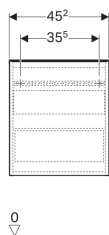

**Geberit Acanto Seitenschrank mit einer Schublade und einer Innenschublade**

Beispielbild

**Eigenschaften**

- FSC™ C134279 zertifiziert
- Wandhängend
- Mit einer Schublade
- Mit einer Innenschublade
- Griff zum Öffnen
- Griff austauschbar

- Schublade mit Selbsteinzug
- Feuchtigkeitsbeständig
- Vormontiert geliefert

**Technische Daten**

Werkstoff	Hochverdichtete Dreischicht-Holzspanplatte
Maximale Schubladenbelastung	30 kg

**Lieferumfang**

- Seitenschrank

- Befestigungsmaterial

Art.-Nr.	Farbe / Oberfläche	B	H	T	VE1	
503.010.01.3	* Korpus und Front: weiß / lackiert matt Griff: weiß / pulverbeschichtet matt	45.2 cm	52 cm	47.5 cm	1 St.	Neu

\* Auftragsbezogene Produktion