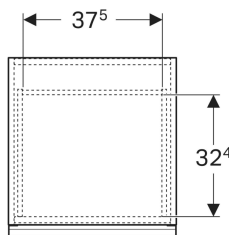

**Geberit Acanto Seitenschrank mit einer Schublade und einer Innenschublade**

Beispielbild

**Eigenschaften**

- FSC™ C134279 zertifiziert
- Wandhängend
- Mit einer Schublade
- Mit einer Innenschublade
- Griff zum Öffnen
- Griff austauschbar

- Schublade mit Selbsteinzug
- Feuchtigkeitsbeständig
- Vormontiert geliefert

**Technische Daten**

Werkstoff	Hochverdichtete Dreischicht-Holzspanplatte
Maximale Schubladenbelastung	30 kg

**Lieferumfang**

- Seitenschrank

- Befestigungsmaterial

Art.-Nr.	Farbe / Oberfläche	B	H	T	VE1	
503.010.01.3	* Korpus und Front: weiß / lackiert matt Griff: weiß / pulverbeschichtet matt	45.2 cm	52 cm	47.5 cm	1 St.	Neu

\* Auftragsbezogene Produktion