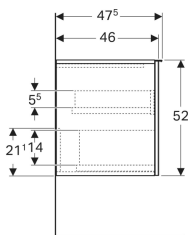

**Geberit Acanto Seitenschrank mit einer Schublade und einer Innenschublade**

Beispielbild

**Eigenschaften**

- FSC™ C134279 zertifiziert
- Wandhängend
- Mit einer Schublade
- Mit einer Innenschublade
- Griff zum Öffnen
- Griff austauschbar

- Schublade mit Selbsteinzug
- Feuchtigkeitsbeständig
- Vormontiert geliefert

**Technische Daten**

Werkstoff	Hochverdichtete Dreischicht-Holzspanplatte
Maximale Schubladenbelastung	30 kg

**Lieferumfang**

- Seitenschrank

- Befestigungsmaterial

Art.-Nr.	Farbe / Oberfläche	B	H	T	VE1	
503.010.01.3	* Korpus und Front: weiß / lackiert matt Griff: weiß / pulverbeschichtet matt	45.2 cm	52 cm	47.5 cm	1 St.	Neu

\* Auftragsbezogene Produktion