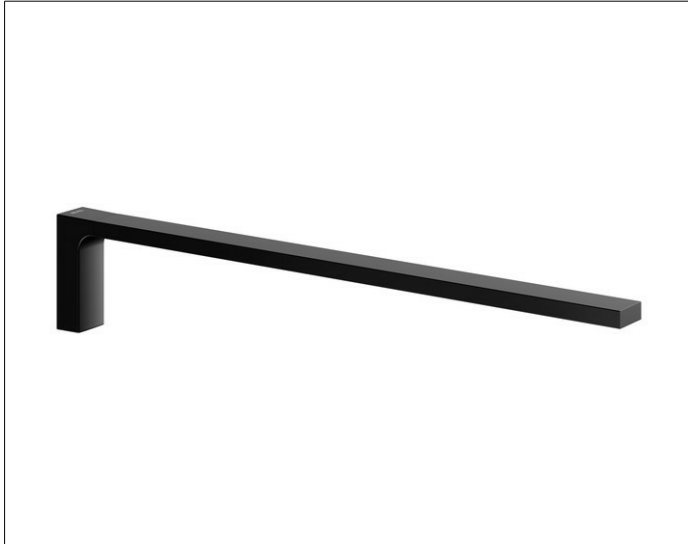

Edition 11

11120370000 Handtuchhalter

PRODUKT

ZEICHNUNG

PRODUKTBESCHREIBUNG

1-tlg., feststehend

OBERFLÄCHE

schwarz matt

ABMESSUNG

450 mm