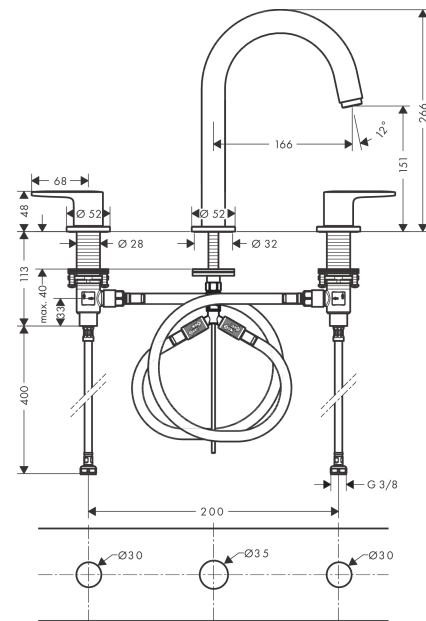

Maßzeichnung