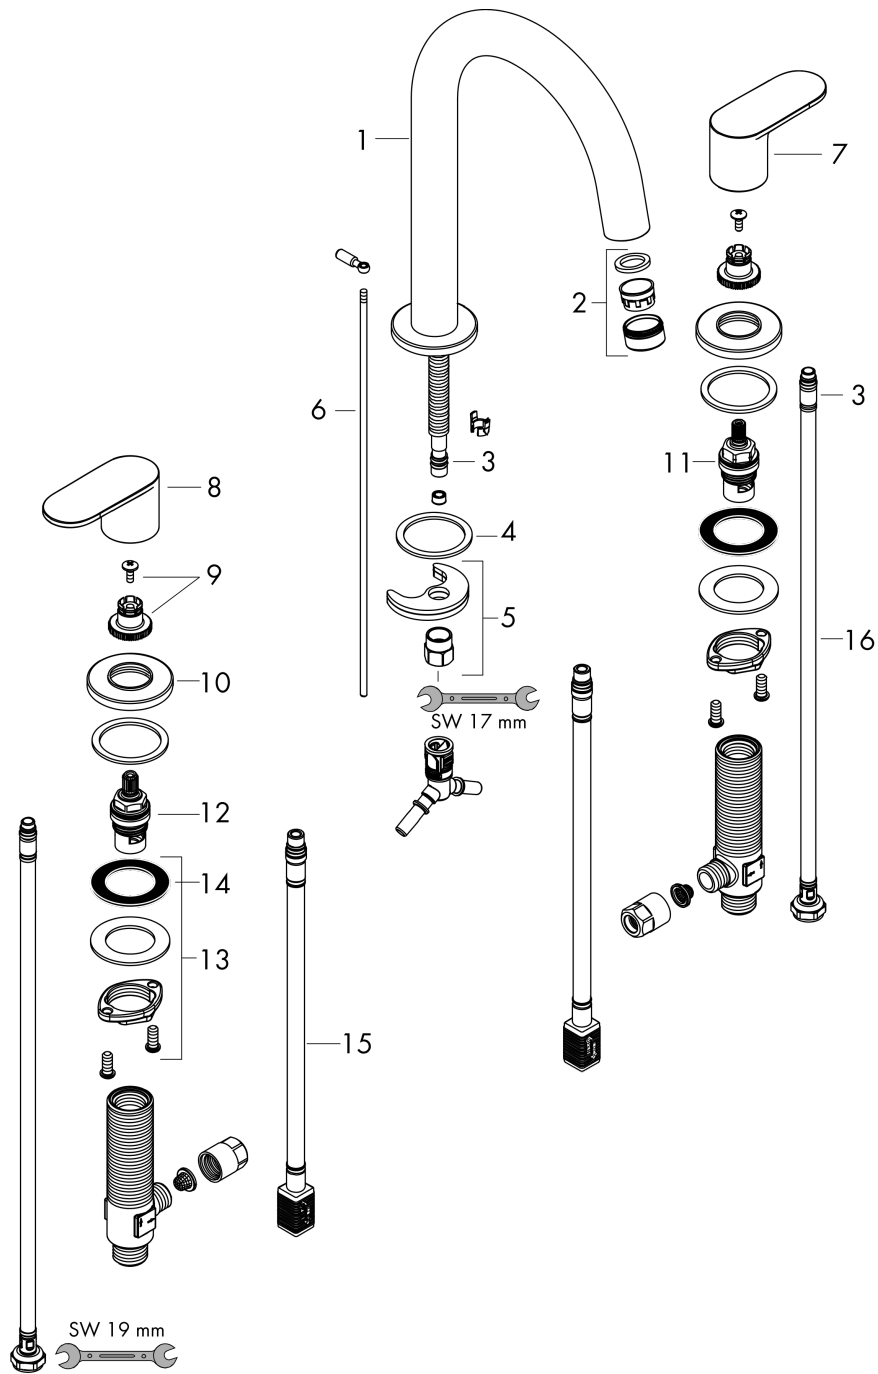

Vernis Blend

3-Loch Waschtischarmatur mit Zugstangen-Ablaufgarnitur

Oberfläche: **Matt Black** Artikelnummer: **71553670**

Beschreibung

Merkmale

- besteht aus: 3-Loch Waschtischarmatur, Ablaufgarnitur
- ComfortZone: 150
- Ausladung: 166 mm
- Auslaufhöhe: 151 mm
- Griffvariante: Hebel
- Strahlart: Laminarstrahl
- Maximale Durchflussmenge bei 3 bar: 5 l/min
- Keramikventile heiss/kalt 90°
- Zugstangen-Ablaufgarnitur G 1 ¼
- Material Ablaufventil: Synthetik
- Geräuschgruppe: I
- Durchflussklasse: O
- PA-IX 29968/IO

Oberfläche: **Matt Black** Artikelnummer: **71553670**

Durchflussdiagramm

Vernis Blend

3-Loch Waschtischarmatur mit Zugstangen-Ablaufgarnitur

Oberfläche: **Matt Black** Artikelnummer: 71553670

Explosionszeichnung

Baujahr: >04/21

Vernis Blend

3-Loch Waschtischarmatur mit Zugstangen-Ablaufgarnitur

Oberfläche: **Matt Black** Artikelnummer: **71553670**

Ersatzteilliste

Baujahr: >04/21

Pos.	Beschreibung	Artikelnummer	Preis	VE
1	Auslauf kpl.	93685670	-	1
2	Strahlregler laminar	93649670	28.10 CHF	1
3	O-Ring 7x1,5	98422000	3.25 CHF	1
4	Dichtung	93699000	-	1
5	Befestigungssatz	93763000	-	1
6	Zugstange	93690670	-	1
7	Griff Kaltwasserseite	93697670	55.45 CHF	1
8	Griff Warmwasserseite	93696670	55.45 CHF	1
9	Schnappeinsatz mit Schraube	94184000	5.40 CHF	1
10	Rosette für Griff	93698670	-	1
11	Absperreinheit links schließend	93838000	45.85 CHF	1
12	Absperreinheit rechts schließend	93839000	45.85 CHF	1
13	null	92909000	36.95 CHF	1
14	Gleitring	97548000	3.25 CHF	1
15	null	92914000	58.70 CHF	1
16	Anschlussschlauch 450 mm M8x0,75 G3/8	97206000	28.95 CHF	1