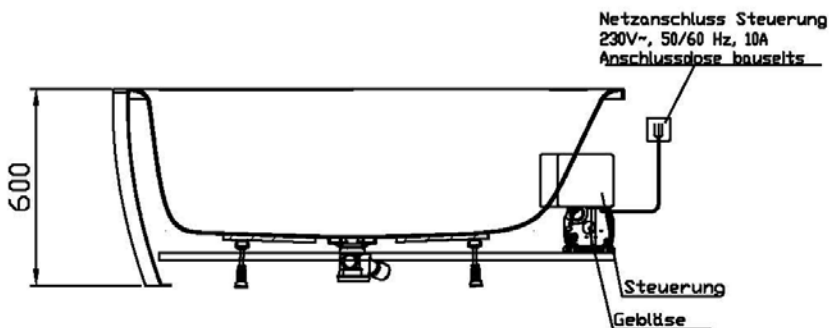

iSENSI

Wannenrandtastatur

Superflache Airdüse

LED-Unterwasserscheinwerfer

GRUNDAUSSTATTUNG

- 12-14 Air-Düsen, (modellabhängig)
- 2 LED-RGB Ø 60 mm inkl. Ansteuerautomatik mit automatischem Farblichtwechsler
- Gebläse 400W regelbar
- Wannenrandtastatur
- HOESCH Steuerung 230 V, 50/60 Hz
- Komplett installiertes Rohrleitungssystem
- Sichtbare Einbauteile verchromt