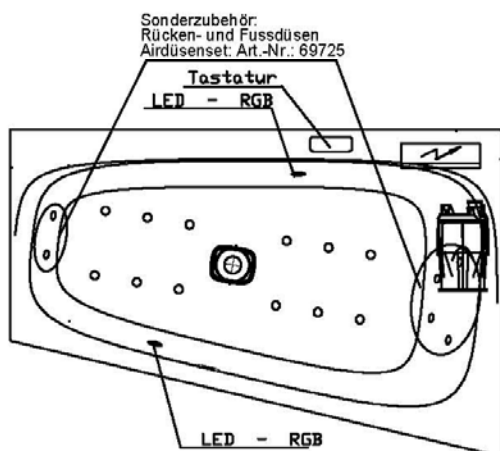

Artikelbeschreibung:

Whirlen ist weit mehr als aufgewirbeltes Wasser. Das unbeschwert Whirlvergnügen wird erst durch HOESCH Düsenteknik möglich. Das Whirlsystem iSensi unterstützt Ihr Wohlbefinden mit einer erstaunlichen Bandbreite unterschiedlichster Wirkungen – von entspannend bis gesundheitsfördernd. Whirlsystem iSensi: das prickelnde Champagner – Erlebnis. Über viele kleine Düsen im Wanneboden strömt vorgewärmte Luft ins Wasser – eine traumhaft sanfte Massage für den ganzen Körper. Die Düsen sind flach am Wanneboden angebracht und stören deshalb weder im Sitzen noch im Liegen. Der Luftwirbel lässt sich individuell steuern. Für sinnliche Atmosphäre sorgen 2 bunte Unterwasserscheinwerfer mit Farblichtwechsler.

iSENSI

Wannenrandtastatur

Superflache Airdüse

LED-Unterwasserscheinwerfer

GRUNDAUSSTATTUNG

- 12-14 Air-Düsen, (modellabhängig)
- 2 LED-RGB Ø 60 mm inkl. Ansteuerautomatik mit automatischem Farblichtwechsler
- Gebläse 400W regelbar
- Wannenrandtastatur
- HOESCH Steuerung 230 V, 50/60 Hz
- Komplett installiertes Rohrleitungssystem
- Sichtbare Einbauteile verchromt