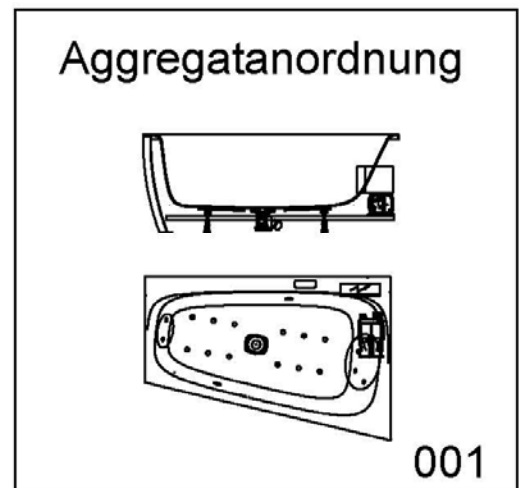

Artikelbeschreibung:

Whirlen ist weit mehr als aufgewirbeltes Wasser. Das unbeschwert Whirlvergnügen wird erst durch HOESCH Düsenteknik möglich. Das Whirlsystem iSensi unterstützt Ihr Wohlbefinden mit einer erstaunlichen Bandbreite unterschiedlichster Wirkungen – von entspannend bis gesundheitsfördernd. Whirlsystem iSensi: das prickelnde Champagner – Erlebnis. Über viele kleine Düsen im Wanneboden strömt vorgewärmte Luft ins Wasser – eine traumhaft sanfte Massage für den ganzen Körper. Die Düsen sind flach am Wanneboden angebracht und stören deshalb weder im Sitzen noch im Liegen. Der Luftwirbel lässt sich individuell steuern. Für sinnliche Atmosphäre sorgen 2 bunte Unterwasserscheinwerfer mit Farblichtwechsler.

iSENSI

Wannenrandtastatur

Superflache Airdüse

LED-Unterwasserscheinwerfer

GRUNDAUSSTATTUNG

- 12-14 Air-Düsen, (modellabhängig)
- 2 LED-RGB Ø 60 mm inkl. Ansteuerautomatik mit automatischem Farblichtwechsler
- Gebläse 400W regelbar
- Wannenrandtastatur
- HOESCH Steuerung 230 V, 50/60 Hz
- Komplett installiertes Rohrleitungssystem
- Sichtbare Einbauteile verchromt