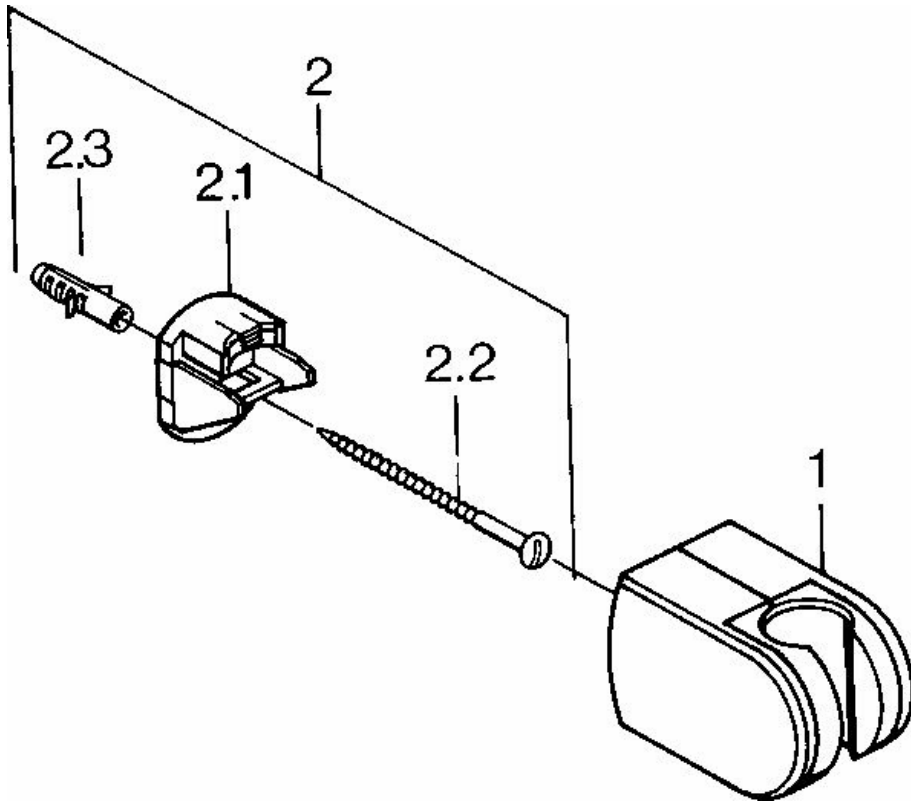

EAN: 4015474672239
static.hansa.com/04430100

- Badezimmer
- Zubehör
- Wandmontage
- Chrom
- Brausehalter

Technische Daten

Technische Eigenschaften

Werkstoff

Verbundwerkstoff

Ersatzteile

SP04430100

	Name	Art.-Nr.
2	Befestigungssatz, (-2015) Ausgelaufen	59911299