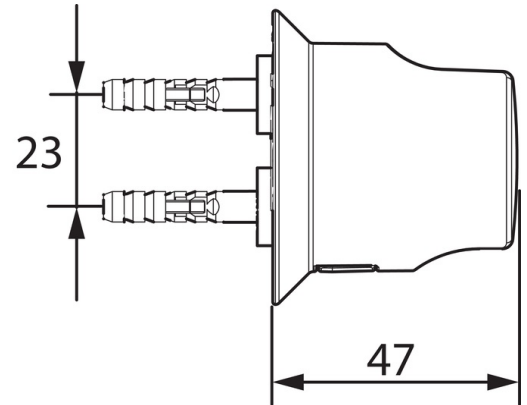

EAN: 4015474672239
static.hansa.com/04430100

- Badezimmer
- Zubehör
- Wandmontage
- Chrom
- Brausehalter

Technische Daten

Technische Eigenschaften

Werkstoff

Verbundwerkstoff

Ersatzteile

SP04430100

	Name	Art.-Nr.
2	Befestigungssatz, (-2015) Ausgelaufen	59911299