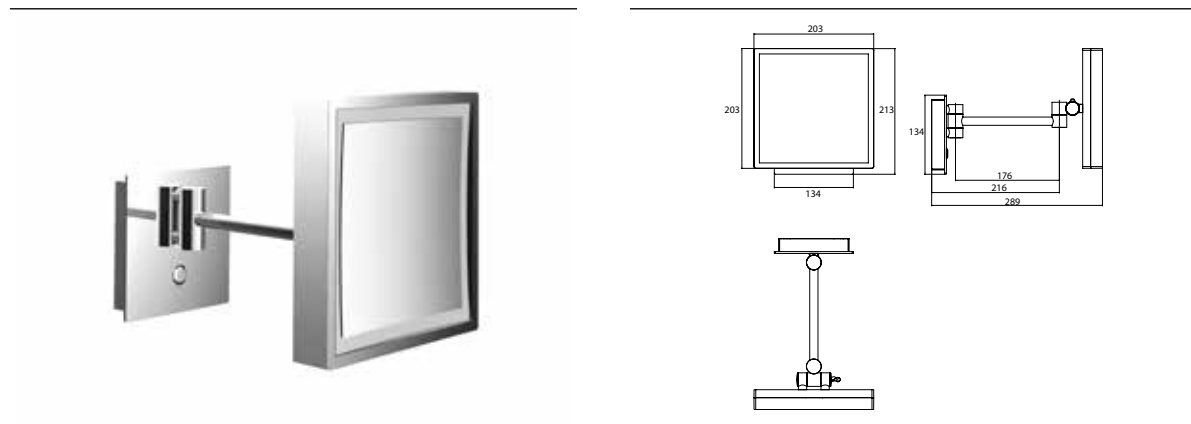

PRODUKTINFORMATION

LED-Rasier- und Kosmetikspiegel schwarz

Art.-Nr.1094 133 09

mit beleuchtetem Touchsensor (Ein/Aus, Farbwechsel) und Direktanschluss, einarmig, eckig, 203 x 203 mm, Vergrößerung: 3 -fach, IP 44