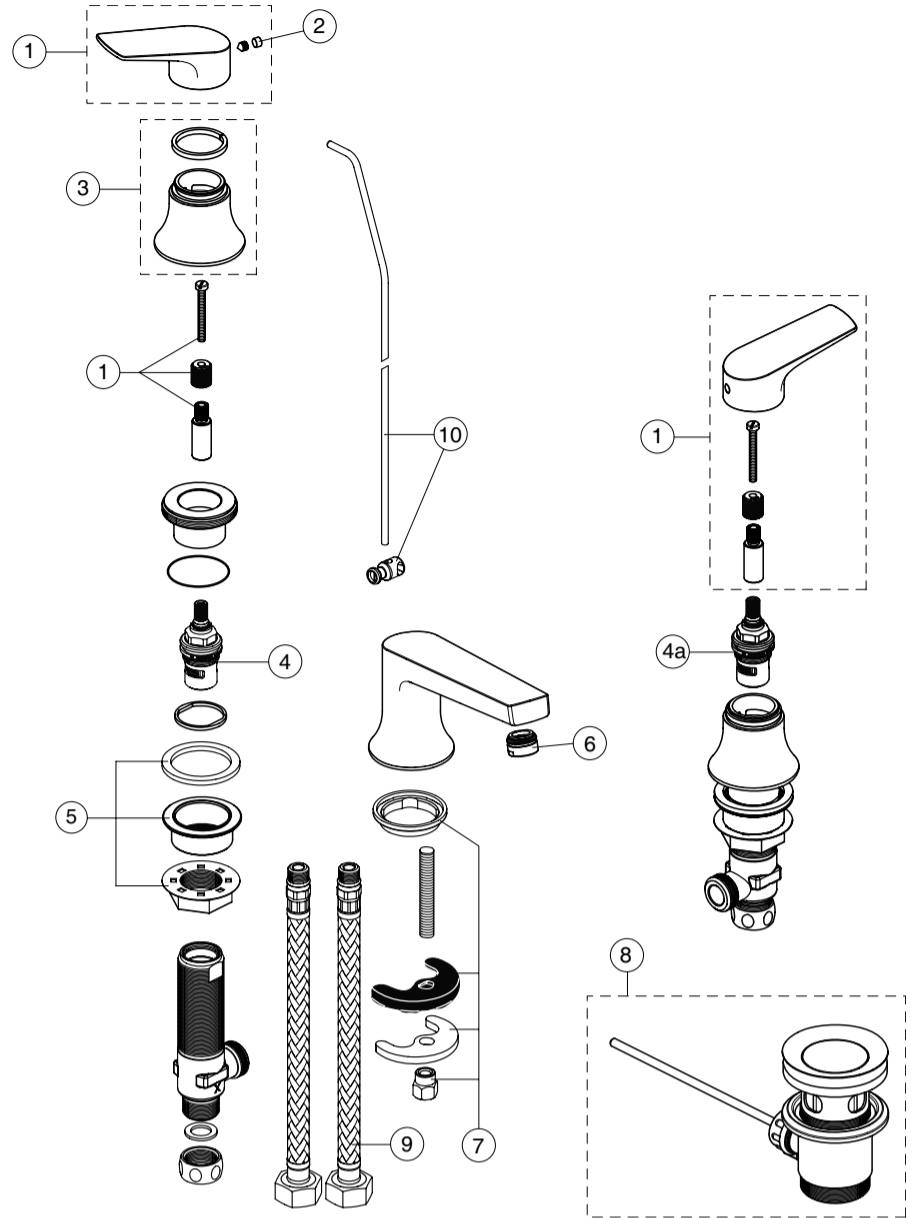

Ordering spares / Ersatzteil - Regelung / Pièces de rechange / Parti di ricambio / Lista de recambios / Onderdelen bestellen (NL/B) / Κωδικό Ανταλλακτικών / Bestilling af reservedele / Beställning av reservdelar / Bestilling av reservedeler / Резервни части / Запчасти / Części zapasowe / Piese de schimb / Rendelhető alkatrészek / Запасні частини / Резервни делови / Резервни делови / Atsarginių dalių / Tellitavad varuosad / Rezerves daļas / Náhradní díly / Náhradné diely / Yedek parça siparişi / Nadomestni deli

XX = AA, AD, .....

- 1 - B 961936 XX
- 2 - A 963751 XX
- 3 - B 961935 XX
- 4 - B 961660 NU - RH
- 4a - B 961659 NU - LH
- 5 - B 961659 NU
- 6 - B 961922 XX
- 7 - A 964520 NU
- 8 - A 961230 AA  
B 961800 XX
- 9 - B 960389 NU
- 10 - B 960900 XX