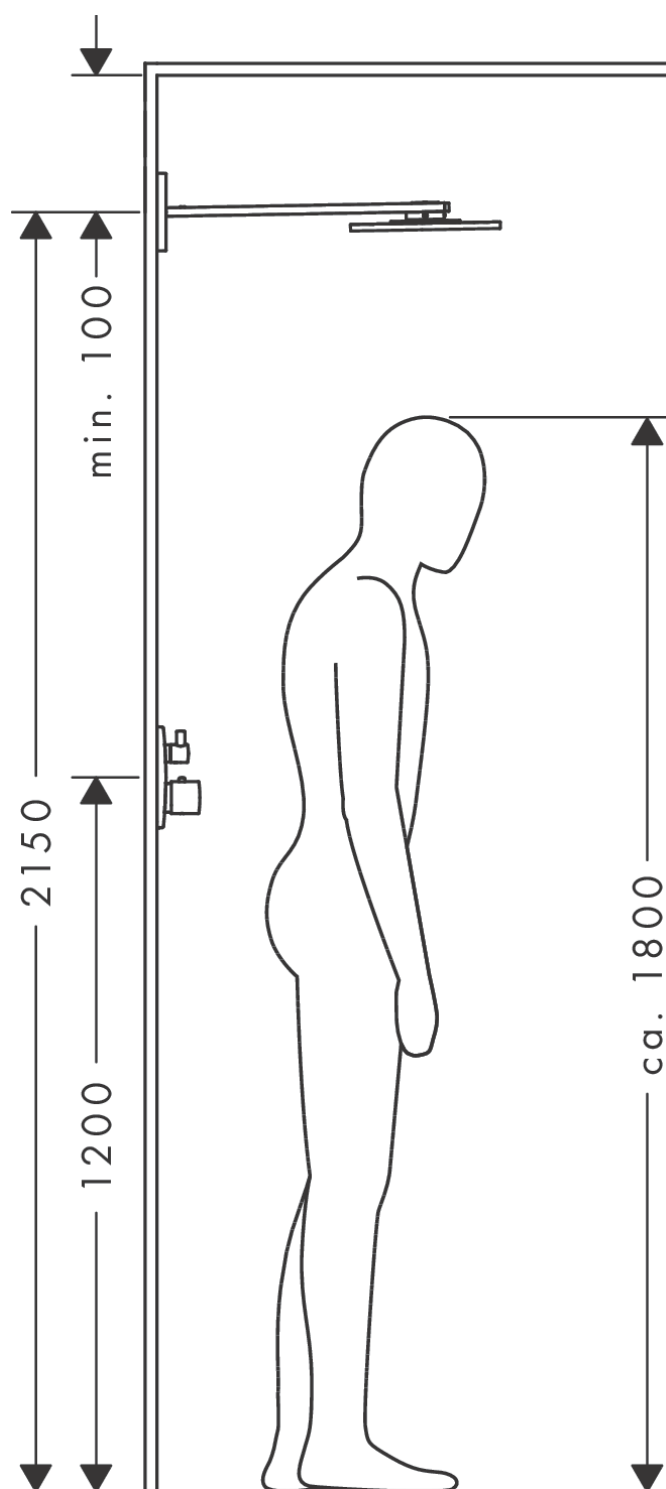

**AXOR ShowerSolutions**  
**Kopfbrause 250 1jet mit Brausearm**  
 Oberfläche: **Chrom** Artikelnummer: **35284000**

## Durchflussdiagramm

Die Verbrauchswerte wurden praxisnah mit den dazugehörigen Armaturen (Thermostat/Mischer/Unterputzventil) gemessen.

**AXOR ShowerSolutions**  
**Kopfbrause 250 1jet mit Brausearm**  
Oberfläche: **Chrom** Artikelnummer: **35284000**

## Einbaubeispiel

**AXOR ShowerSolutions**  
**Kopfbrause 250 1jet mit Brausearm**  
 Oberfläche: **Chrom** Artikelnummer: **35284000**

## Explosionszeichnung

Baujahr: >10/18

**AXOR ShowerSolutions**  
**Kopfbrause 250 1jet mit Brausearm**  
 Oberfläche: **Chrom** Artikelnummer: **35284000**