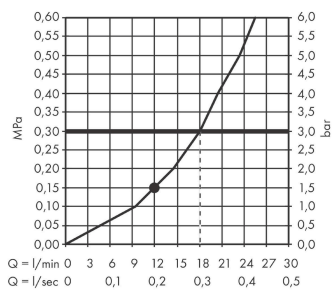

**AXOR ShowerSolutions**  
**Kopfbrause 250 1jet mit Brausearm**  
 Oberfläche: **Chrom** Artikelnummer: **35284000**

## Durchflussdiagramm

Die Verbrauchswerte wurden praxisnah mit den dazugehörigen Armaturen (Thermostat/Mischer/Unterputzventil) gemessen.

**AXOR ShowerSolutions**  
**Kopfbrause 250 1jet mit Brausearm**  
Oberfläche: **Chrom** Artikelnummer: **35284000**