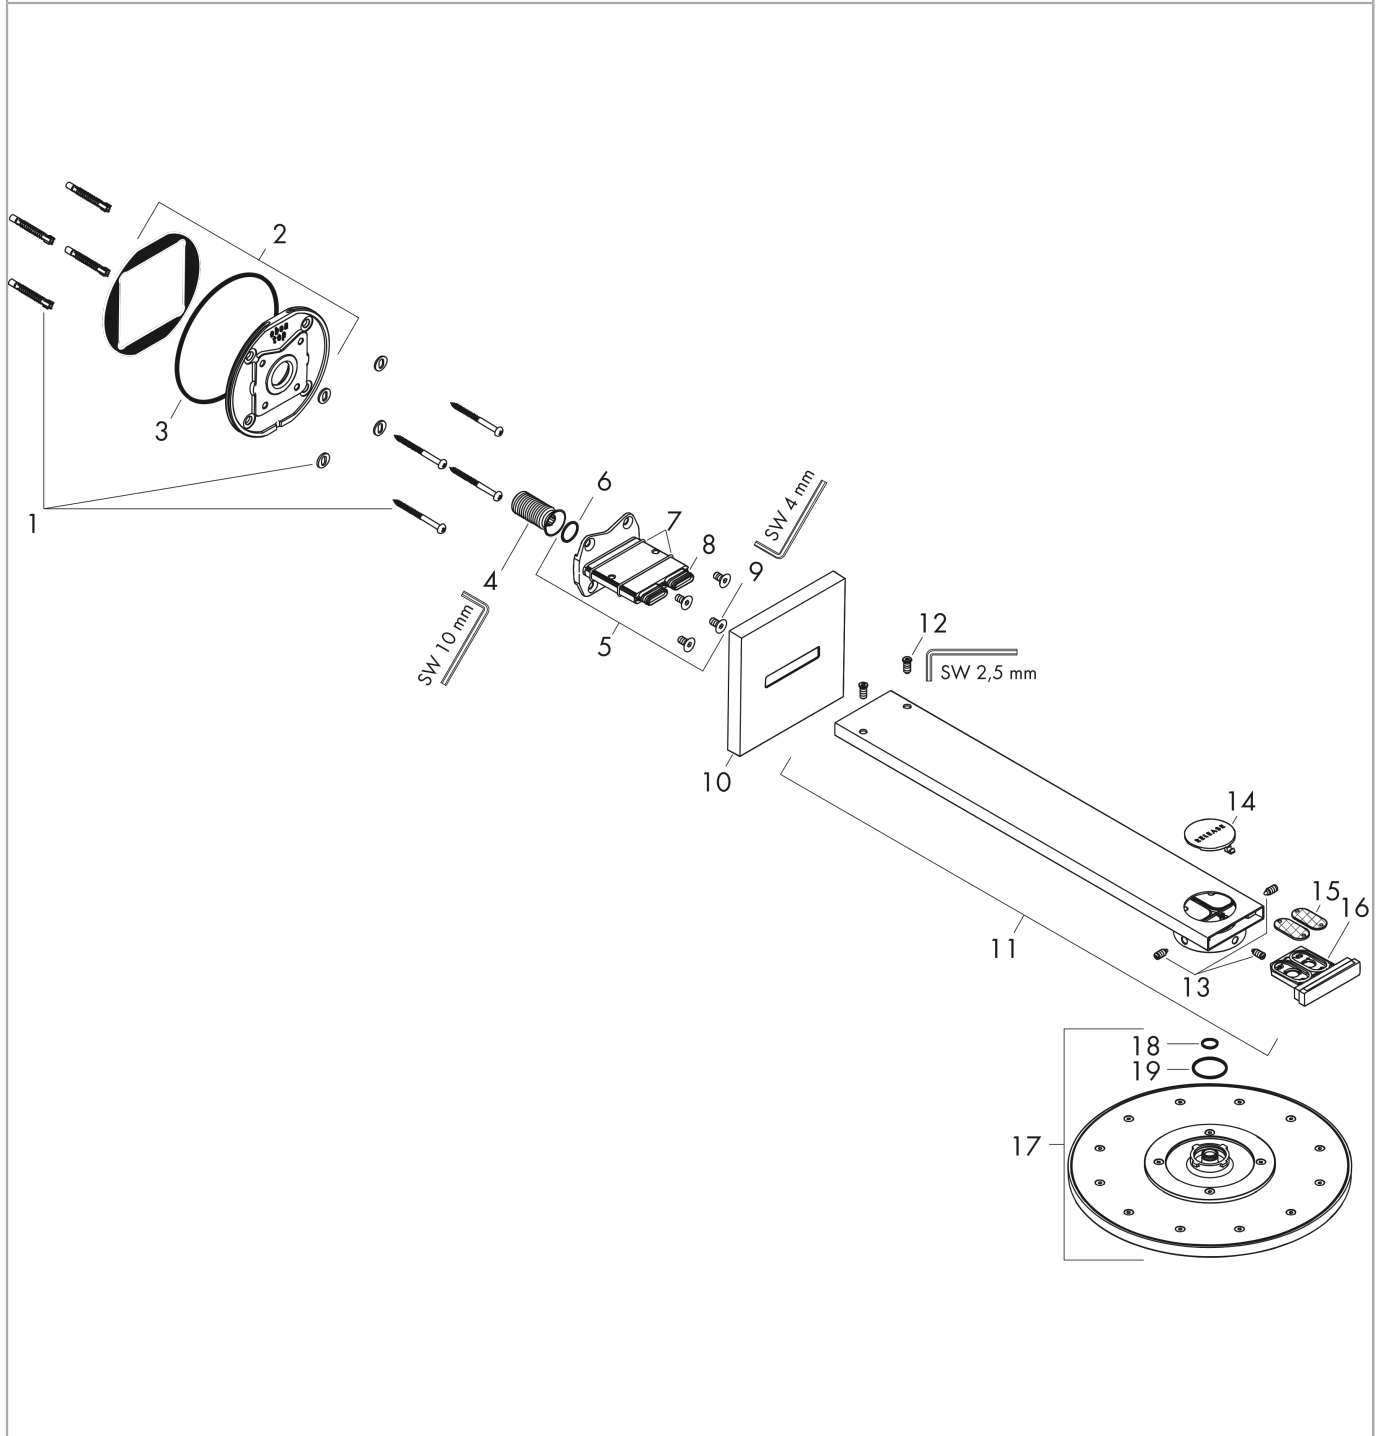

**AXOR ShowerSolutions**  
**Kopfbrause 250 1jet mit Brausearm**  
 Oberfläche: **Chrom** Artikelnummer: **35284000**

## Einbaubeispiel

**AXOR ShowerSolutions**  
**Kopfbrause 250 1jet mit Brausearm**  
 Oberfläche: **Chrom** Artikelnummer: **35284000**

## Explosionszeichnung

Baujahr: >10/18

**AXOR ShowerSolutions**  
**Kopfbrause 250 1jet mit Brausearm**  
 Oberfläche: **Chrom** Artikelnummer: **35284000**

## Ersatzteilliste

Baujahr: >10/18

Pos.		Artikelnummer	PG	VE
1	Befestigungsteile	96179000	4	1
2	Wandflansch	93455000	12	1
3	O-Ring 120x2,5	93399000	2	1
4	Anschlußnippel G½	93419000	11	1
5	Adapter für Kopfbrause	93456000	16	1
6	O-Ring 17x1,5	98137000	1	1
7	O-Ring 30x2	98186000	1	1
8	O-Ring 15x1,5	92118000	1	1
9	Schraube	92137000	2	1
10	Rosette	93400000	13	1
11	Brausearm	93404000	21	1
12	Schraube	93431000	3	1
13	Schraubenset	93454000	11	1
14	Drucktaster	93401000	6	1
15	Sieb	93402000	4	1
16	Serviceeinheit	93403000	13	1
17	Kopfbrause	93465000	22	1
18	O-Ring 11x2	98127000	1	1
19	O-Ring 28x2	98194000	1	1