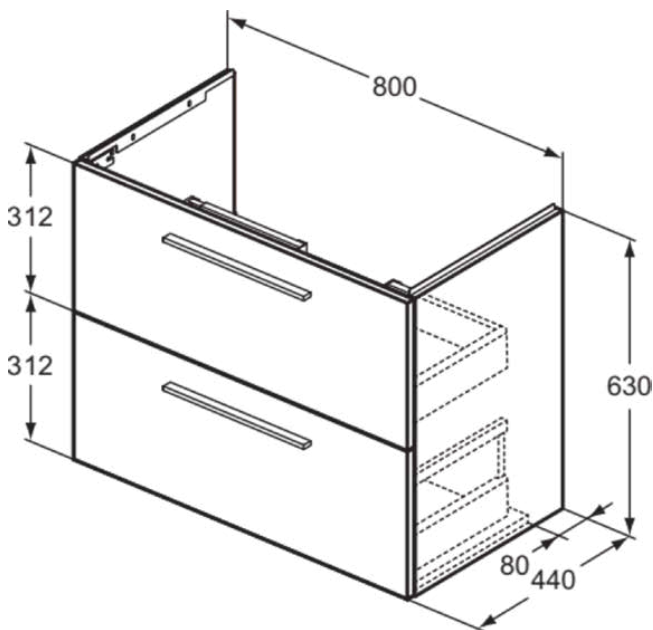

I.LIFE A

T5256DU

I.LIFE A | Waschtisch-Unterschrank 800x440x630 mm in weiß matt lackiert, 2 Schubladen | SoftClosing, Vormontiert, Nachhaltig gewonnenes Holz

Bild & Zeichnung

Allgemeine Informationen

Produktkategorie:	Möbel
Produktart:	Waschtisch-Unterschrank
Marke:	Ideal Standard
Kollektion:	I.LIFE A
Designer:	Palomba Serafini Associati
Colour:	DU - Weiß Matt Lackiert
Oberflächenveredelung:	Matt
Höhe (mm):	630
Breite (mm):	800
Ausladung (mm):	440
Befestigungsart:	Befestigungsset
Nettogewicht (kg):	30.00
EAN Code:	8014140501978

Features

SoftClosing

Vormontiert

Nachhaltig gewonnenes Holz

Downloads

[Installation Guide](#)

[Spare Parts List](#)

Produktspezifikationen

Einzugsmechanismus:	Softclosing
Farbcode:	DU
Farbbeschreibung:	weiß matt lackiert
Eckmodell:	Nein
Vollauszug:	Yes
Griff(e):	Benötigt
Einstellbare Montagefüße:	Nein
Material:	Holz
Materialspezifikation (Korpus):	Melamin-Spanplatte (MFC)
Anzahl der Türen (gesamt):	0
Anzahl der Türen (links öffnend):	0
Anzahl der Türen (rechts öffnend):	0
Anzahl der Auszüge (gesamt):	2
Anzahl der externen Auszüge:	2
Anzahl der internen Auszüge:	0
Anzahl der offenen Fächer:	0
Anzahl der Rolltüren:	0
Anzahl der Ablagen:	0
Anzahl der Schiebetüren:	0