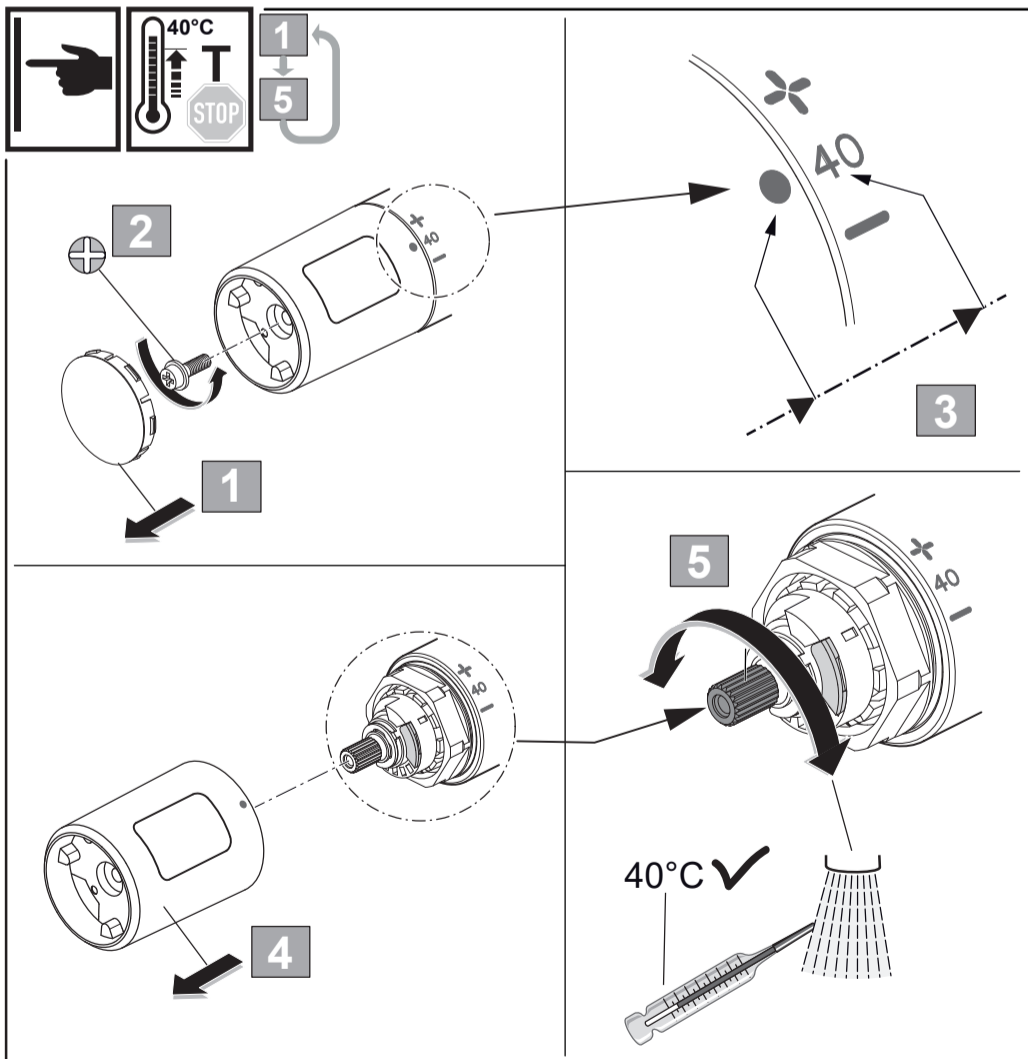

Pos.	Part No.
1	A 861 822 XG
2	A 861 371 NU
3	A 861 373 NU
4	A 861 245 NU
5	A 861 374 NU
6	A 861 372 NU
7	B 961 016 XG
8	A 861 815 XG

Ideal Standard

**CERATHERM T25N**  
A 7661 XG A 8600 XG

1024 / A 869 206  
Made in Germany