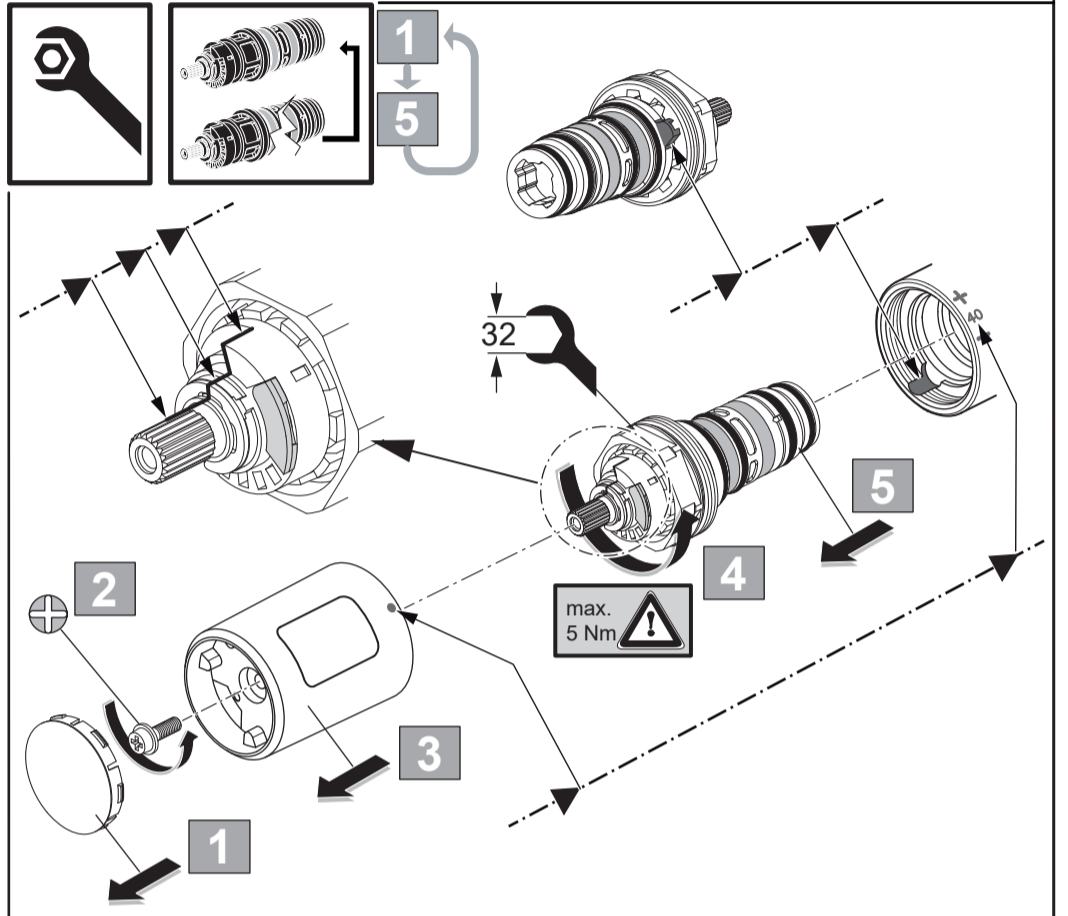

P bar		MAX. 10		5		Q (3 bar)
		0,5					
	T °C		MAX. 80		65		l/min
					55		22