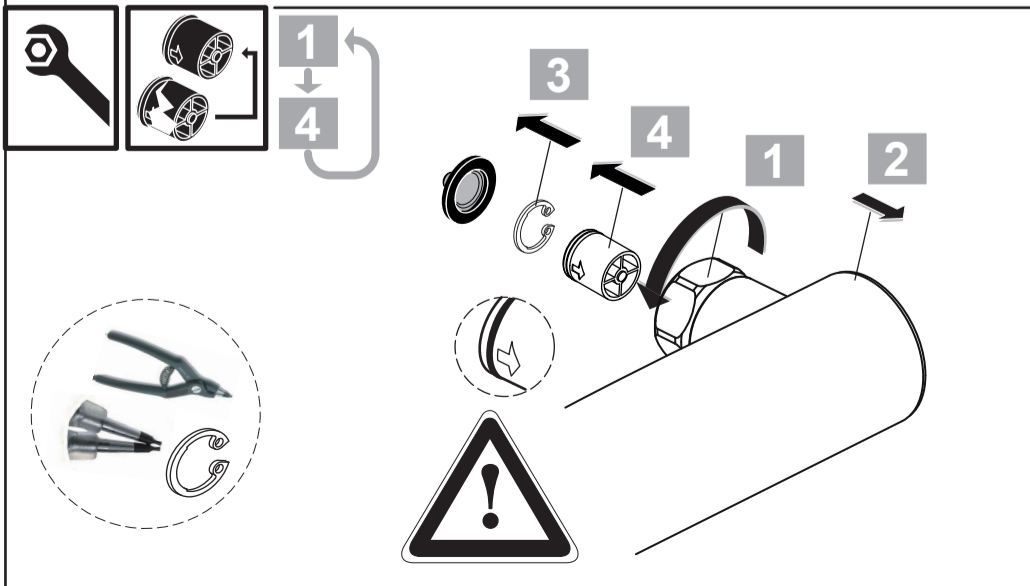

P bar		MAX. 10		5		Q (3 bar)
		0,5					
	T °C		MAX. 80		65		l/min
					55		22