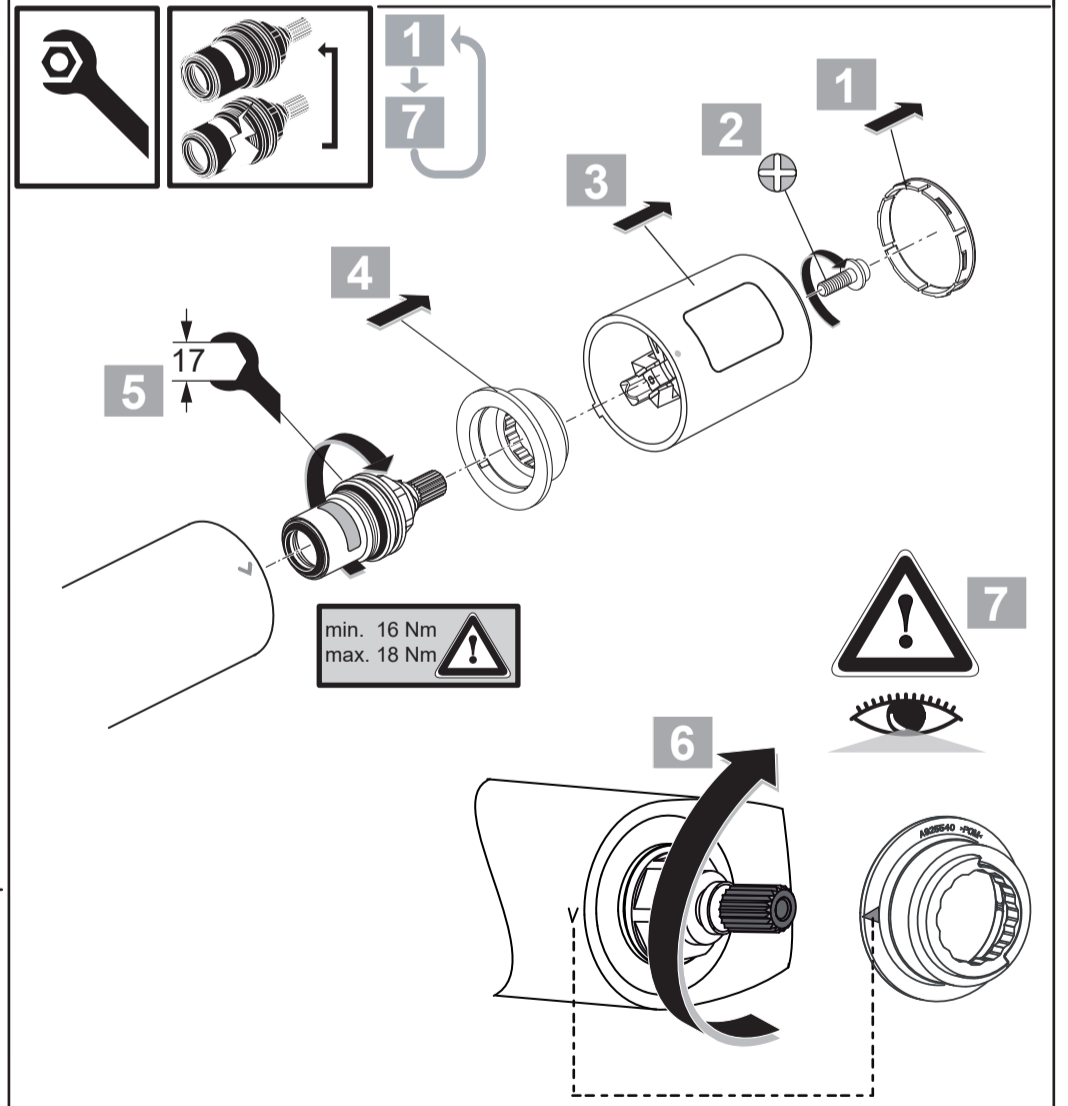

P bar		MAX. 10		5		Q (3 bar)
		0,5					
	T °C		MAX. 80		65		l/min
					55		22