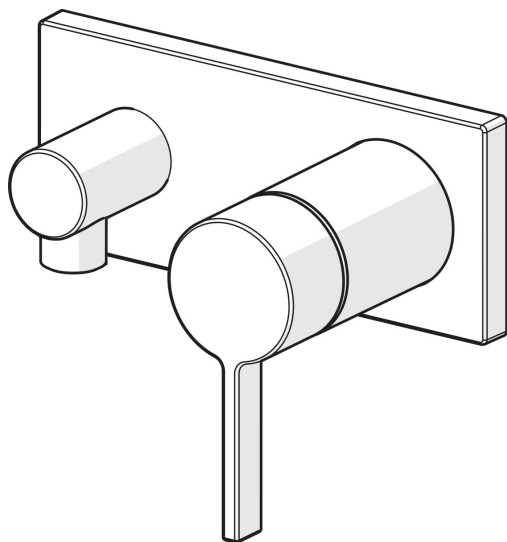

EAN: 4057304014857
static.hansa.com/57639583

- Dusche
- Einhebelmischer, Fertigmontageset
- Wandmontage für Unterputz-Einbaukörper
- Chrom
- Einhandbedienhebel/Griff, Hebel mit W+K-Kennzeichnung
- Wandanschlussbogen
- Rückflussverhinderer
- Squarewallrosette, Sleeve, BLUECLICK

Technische Daten

Durchflusseigenschaften

Durchfluss bei 3 bar (mit Durchflussregler)	12.0 l/min
Druckverlust bei einem Durchfluss von 0,2 l/s (mit Durchflussbegrenzer)	3 bar

Technische Eigenschaften

Warmwasserversorgung	max. +80°C
Arbeitsdruck	0.5-10 bar
Projection	60 mm
Werkstoff	Messing

Vorschriften

EN Standard	EN 817
Geräuschklasse	II (ISO 3822)