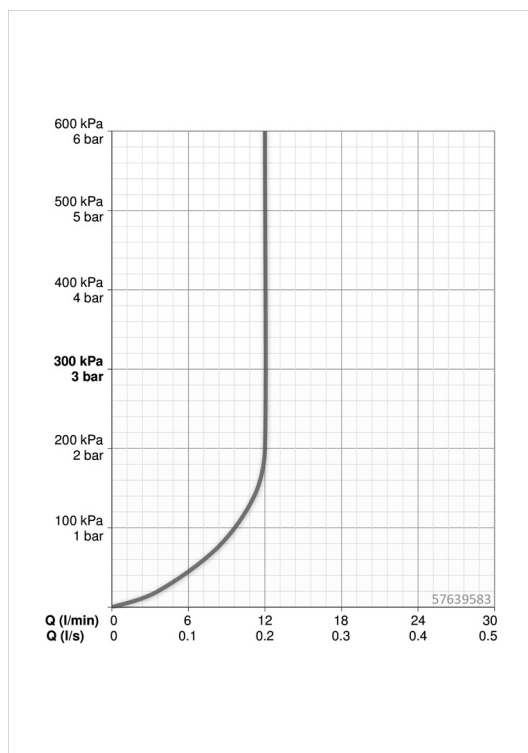

EAN: 4057304014857
static.hansa.com/57639583

- Dusche
- Einhebelmischer, Fertigmontageset
- Wandmontage für Unterputz-Einbaukörper
- Chrom
- Einhandbedienhebel/Griff, Hebel mit W+K-Kennzeichnung
- Wandanschlussbogen
- Rückflussverhinderer
- Squarewallrosette, Sleeve, BLUECLICK

Technische Daten

Durchflusseigenschaften

Durchfluss bei 3 bar (mit Durchflussregler)	12.0 l/min
Druckverlust bei einem Durchfluss von 0,2 l/s (mit Durchflussbegrenzer)	3 bar

Technische Eigenschaften

Warmwasserversorgung	max. +80°C
Arbeitsdruck	0.5-10 bar
Projection	60 mm
Werkstoff	Messing

Vorschriften

EN Standard	EN 817
Geräuschklasse	II (ISO 3822)