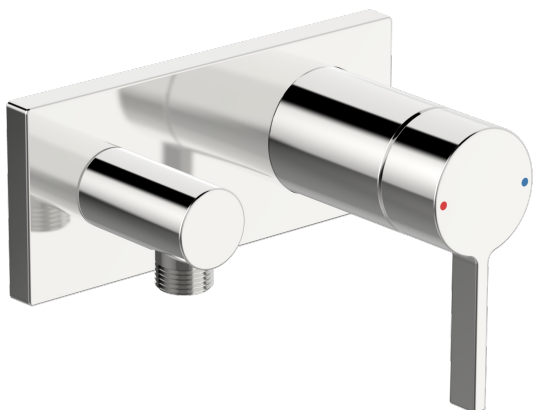

EAN: 4057304014857  
[static.hansa.com/57639583](http://static.hansa.com/57639583)

- Dusche
- Einhebelmischer, Fertigmontageset
- Wandmontage für Unterputz-Einbaukörper
- Chrom
- Einhandbedienhebel/Griff, Hebel mit W+K-Kennzeichnung
- Wandanschlussbogen
- Rückflussverhinderer
- Squarewallrosette, Sleeve, BLUECLICK

### SP57639583

	Name	Art.-Nr.
01	Hebel	1003930V
02	Dekorkappe	59914573
03	Abdeckhülse	59914572
04	Deckplatte, 175x75	59913866
05	Deckplatte Halter	59913697
06	Schraube, M4x55	59913698
07	Rückflussverhinderer	59905714
08	Gewindehülse, G1/2	59913865