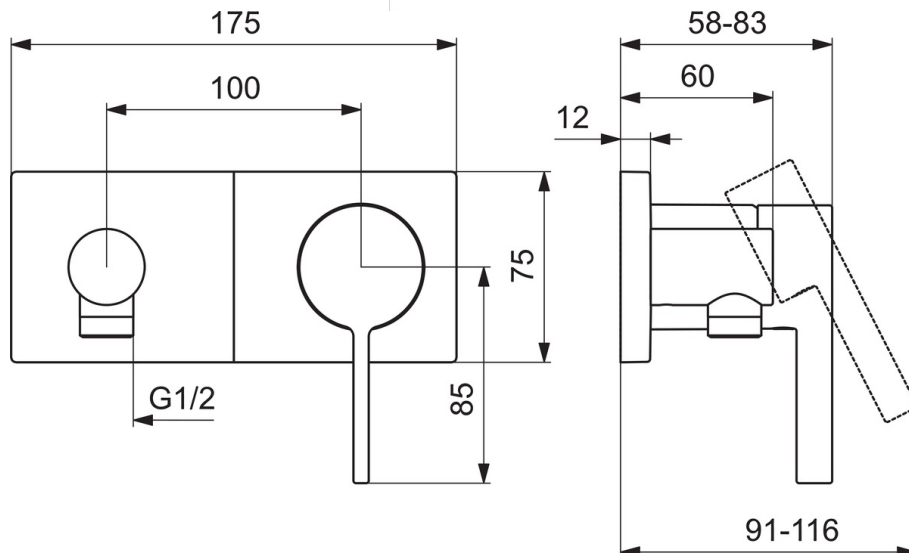

EAN: 4057304014857
static.hansa.com/57639583

- Dusche
- Einhebelmischer, Fertigmontageset
- Wandmontage für Unterputz-Einbaukörper
- Chrom
- Einhandbedienhebel/Griff, Hebel mit W+K-Kennzeichnung
- Wandanschlussbogen
- Rückflussverhinderer
- Squarewallrosette, Sleeve, BLUECLICK

Technische Daten

Durchflusseigenschaften

Durchfluss bei 3 bar (mit Durchflussregler)	12.0 l/min
Druckverlust bei einem Durchfluss von 0,2 l/s (mit Durchflussbegrenzer)	3 bar

Technische Eigenschaften

Warmwasserversorgung	max. +80°C
Arbeitsdruck	0.5-10 bar
Projection	60 mm
Werkstoff	Messing

Vorschriften

EN Standard	EN 817
Geräuschklasse	II (ISO 3822)