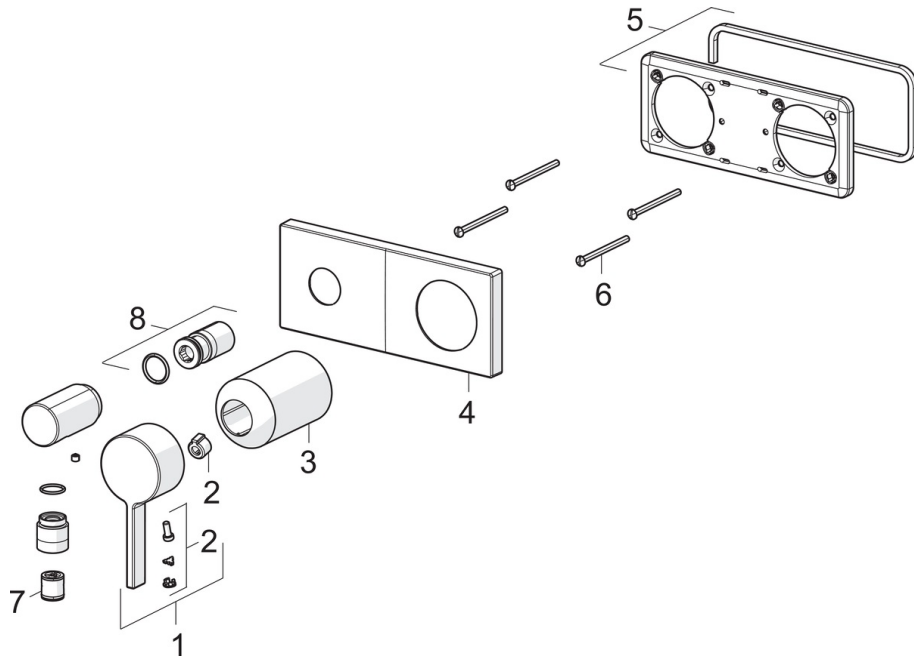

### Technische Eigenschaften

Warmwasserversorgung	<b>max. +80°C</b>
Arbeitsdruck	<b>0.5-10 bar</b>
Projection	<b>60 mm</b>
Werkstoff	<b>Messing</b>

### SP57639583

	Name	Art.-Nr.
01	Hebel	1003930V
02	Dekorkappe	59914573
03	Abdeckhülse	59914572
04	Deckplatte, 175x75	59913866
05	Deckplatte Halter	59913697
06	Schraube, M4x55	59913698
07	Rückflussverhinderer	59905714
08	Gewindehülse, G1/2	59913865