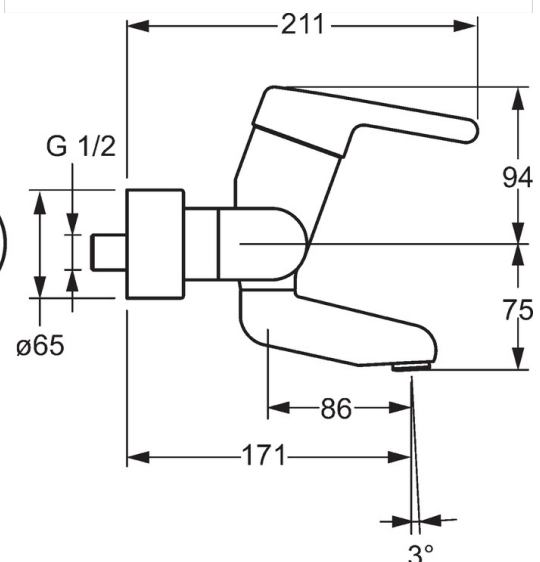

EAN: 4015474267169
static.hansa.com/02532203

- Gesundheit & Pflege
- Einhebelmischer
- Wandmontage
- Chrom
- Schwenkbarer Auslauf, Auslauf in Mittelstellung arretierbar
- Kristallklarer Laminarstrahl
- Hebel mit W+K-Kennzeichnung, Einhandbedienhebel/Griff
- Temperaturbegrenzer, Heißwassersperre einstellbar (im Lieferumfang enthalten)
- $\varnothing$ 4.8 classic Steuerpatrone mit keramischen Dichtscheiben zur Wassermengen- und Temperatureinstellung
- S-Anschlüsse, Abdeckung(en), mit integrierter Vorabspernung, Rosetten 3-fach abgedichtet
- Armaturenkörper aus entzinkungsbeständigem Messing (DZR), Messing in Trinkwasserkontakt enthält weniger als 0,3% Blei, Wasserwege ohne Nickelbeschichtung

Technische Daten

Durchflusseigenschaften

Durchfluss bei 3 bar **12.0 l/min**

Technische Eigenschaften

DN-Größe (Nennmaß) **DN15**
Warmwasserversorgung **max. +80°C**
Arbeitsdruck **0.5-10 bar**
Installationsabstand **cc150 ± 10 mm**
Projection **171 mm**
Werkstoff **Messing**

Vorschriften

EN Standard **EN 817**
Geräuschklasse **I (ISO 3822)**

Zulassungen und Deklarationen

DVGW **NW-6506CR0028**
ABP **PA-IX 29893/IA**