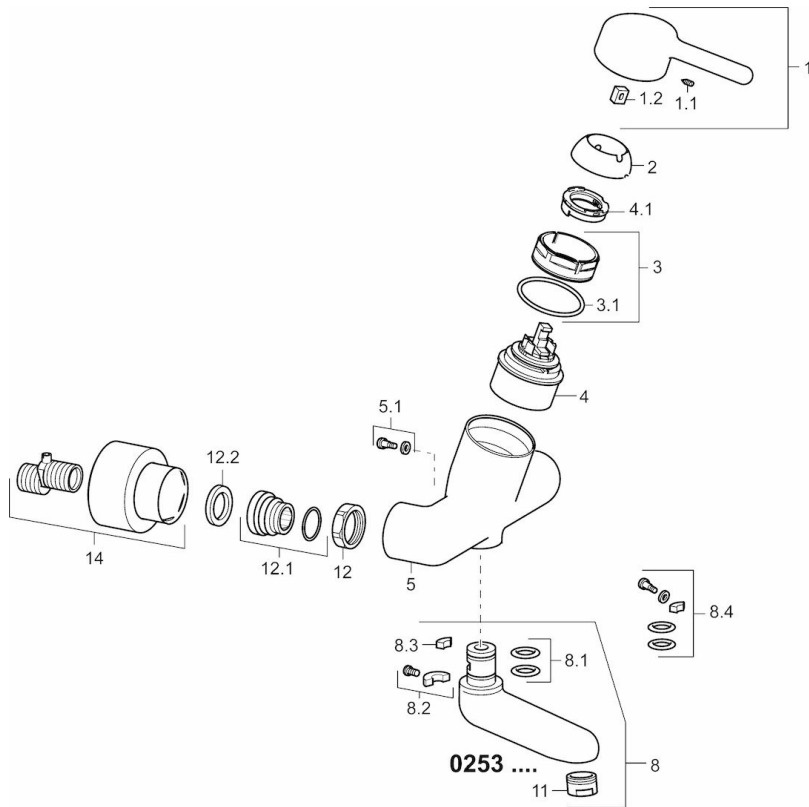

EAN: 4015474267169  
[static.hansa.com/02532203](http://static.hansa.com/02532203)

- Gesundheit & Pflege
- Einhebelmischer
- Wandmontage
- Chrom
- Schwenkbarer Auslauf, Auslauf in Mittelstellung arretierbar
- Kristallklarer Laminarstrahl
- Hebel mit W+K-Kennzeichnung, Einhandbedienhebel/Griff
- Temperaturbegrenzer, Heißwassersperre einstellbar (im Lieferumfang enthalten)
- $\varnothing$  4.8 classic Steuerpatrone mit keramischen Dichtscheiben zur Wassermengen- und Temperatureinstellung
- S-Anschlüsse, Abdeckung(en), mit integrierter Vorabspernung, Rosetten 3-fach abgedichtet
- Armaturenkörper aus entzinkungsbeständigem Messing (DZR), Messing in Trinkwasserkontakt enthält weniger als 0,3% Blei, Wasserwege ohne Nickelbeschichtung

### Technische Eigenschaften

DN-Größe (Nennmaß) **DN15**  
 Warmwasserversorgung **max. +80°C**  
 Arbeitsdruck **0.5-10 bar**  
 Installationsabstand **cc150 ± 10 mm**  
 Projection **171 mm**  
 Werkstoff **Messing**

## Ersatzteile

### SP02532203

	Name	Art.-Nr.
1	Hebel, L=93 mm	59914072
1.1	Schraube, M5x8, SW2.5	59904755
1.2	Kunststoffadapter	59904778
2	Abdeckkappe	59914069
3	Gegenmutter, M50x1, SW45	59914070
3.1	O-Ring, d 46x2	59912470
4	Kartusche, 4,8 Classic	59911437
4.1	Warmwasser Begrenzer	59904759
5.1	Befestigungsschraube, M6x12, AF2.5	59904804
8	Auslauf, L=226	02702000
8	Auslauf, L=161	02692000
8	Auslauf, L=86	02682000
8.1	O-Ring, d 15x2.5	59910423
8.2	Schraube, M6x10, 2,5	59911435
8.2	Begrenzer	59910421
8.3	Begrenzer	59910422
8.4	Wartungsset	59912230
11	Luftsprudler, M24x1 STD PL HC A Laminar (2013-)	59914054
12	Anschlussmutter, G3/4, AF30	59902230
12.1	Verbinder	59913400
12.2	Dichtung, 23.9x15.2x2	59902689
14	Rosetten (2 Stück)	02720200
N.I.	Entleerungsventil	59912483
N.I.	Schlüssel, SW45/SW50	59905190