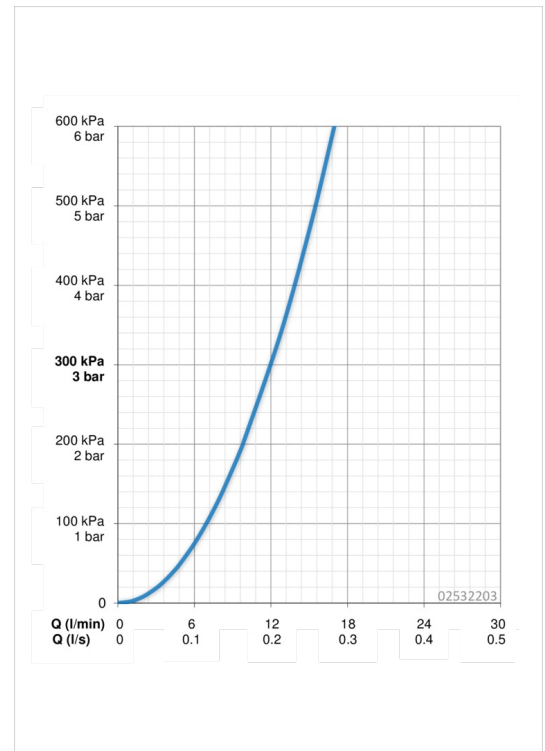

EAN: 4015474267169
static.hansa.com/02532203

- Gesundheit & Pflege
- Einhebelmischer
- Wandmontage
- Chrom
- Schwenkbarer Auslauf, Auslauf in Mittelstellung arretierbar
- Kristallklarer Laminarstrahl
- Hebel mit W+K-Kennzeichnung, Einhandbedienhebel/Griff
- Temperaturbegrenzer, Heißwassersperre einstellbar (im Lieferumfang enthalten)
- $\varnothing$ 4.8 classic Steuerpatrone mit keramischen Dichtscheiben zur Wassermengen- und Temperatureinstellung
- S-Anschlüsse, Abdeckung(en), mit integrierter Vorabspernung, Rosetten 3-fach abgedichtet
- Armaturenkörper aus entzinkungsbeständigem Messing (DZR), Messing in Trinkwasserkontakt enthält weniger als 0,3% Blei, Wasserwege ohne Nickelbeschichtung

Technische Daten

Durchflusseigenschaften

Durchfluss bei 3 bar **12.0 l/min**

Technische Eigenschaften

DN-Größe (Nennmaß) **DN15**
Warmwasserversorgung **max. +80°C**
Arbeitsdruck **0.5-10 bar**
Installationsabstand **cc150 ± 10 mm**
Projection **171 mm**
Werkstoff **Messing**

Vorschriften

EN Standard **EN 817**
Geräuschklasse **I (ISO 3822)**

Zulassungen und Deklarationen

DVGW **NW-6506CR0028**
ABP **PA-IX 29893/IA**