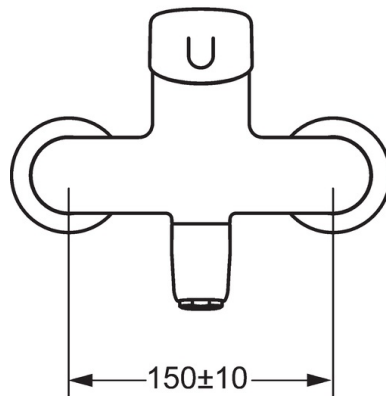

EAN: 4015474267169
static.hansa.com/02532203

- Gesundheit & Pflege
- Einhebelmischer
- Wandmontage
- Chrom
- Schwenkbarer Auslauf, Auslauf in Mittelstellung arretierbar
- Kristallklarer Laminarstrahl
- Hebel mit W+K-Kennzeichnung, Einhandbedienhebel/Griff
- Temperaturbegrenzer, Heißwassersperre einstellbar (im Lieferumfang enthalten)
- $\varnothing$ 4.8 classic Steuerpatrone mit keramischen Dichtscheiben zur Wassermengen- und Temperatureinstellung
- S-Anschlüsse, Abdeckung(en), mit integrierter Vorabspernung, Rosetten 3-fach abgedichtet
- Armaturenkörper aus entzinkungsbeständigem Messing (DZR), Messing in Trinkwasserkontakt enthält weniger als 0,3% Blei, Wasserwege ohne Nickelbeschichtung

Technische Daten

Durchflusseigenschaften

Durchfluss bei 3 bar **12.0 l/min**

Technische Eigenschaften

DN-Größe (Nennmaß) **DN15**
Warmwasserversorgung **max. +80°C**
Arbeitsdruck **0.5-10 bar**
Installationsabstand **cc150 ± 10 mm**
Projection **171 mm**
Werkstoff **Messing**

Vorschriften

EN Standard **EN 817**
Geräuschklasse **I (ISO 3822)**

Zulassungen und Deklarationen

DVGW **NW-6506CR0028**
ABP **PA-IX 29893/IA**