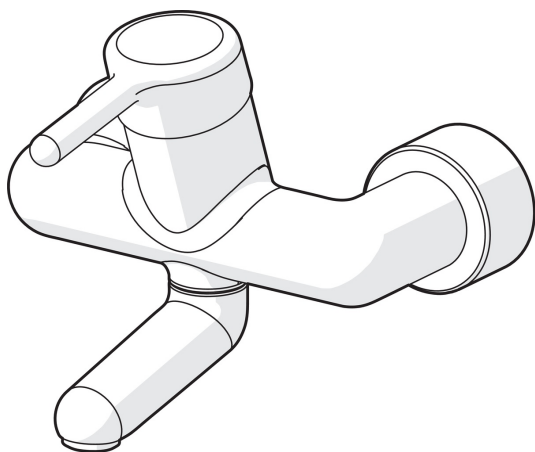

EAN: 4015474267169
static.hansa.com/02532203

- Gesundheit & Pflege
- Einhebelmischer
- Wandmontage
- Chrom
- Schwenkbarer Auslauf, Auslauf in Mittelstellung arretierbar
- Kristallklarer Laminarstrahl
- Hebel mit W+K-Kennzeichnung, Einhandbedienhebel/Griff
- Temperaturbegrenzer, Heißwassersperre einstellbar (im Lieferumfang enthalten)
- $\varnothing$ 4.8 classic Steuerpatrone mit keramischen Dichtscheiben zur Wassermengen- und Temperatureinstellung
- S-Anschlüsse, Abdeckung(en), mit integrierter Vorabspernung, Rosetten 3-fach abgedichtet
- Armaturenkörper aus entzinkungsbeständigem Messing (DZR), Messing in Trinkwasserkontakt enthält weniger als 0,3% Blei, Wasserwege ohne Nickelbeschichtung

Technische Daten

Durchflusseigenschaften

Durchfluss bei 3 bar **12.0 l/min**

Technische Eigenschaften

DN-Größe (Nennmaß) **DN15**
Warmwasserversorgung **max. +80°C**
Arbeitsdruck **0.5-10 bar**
Installationsabstand **cc150 ± 10 mm**
Projection **171 mm**
Werkstoff **Messing**

Vorschriften

EN Standard **EN 817**
Geräuschklasse **I (ISO 3822)**

Zulassungen und Deklarationen

DVGW **NW-6506CR0028**
ABP **PA-IX 29893/IA**