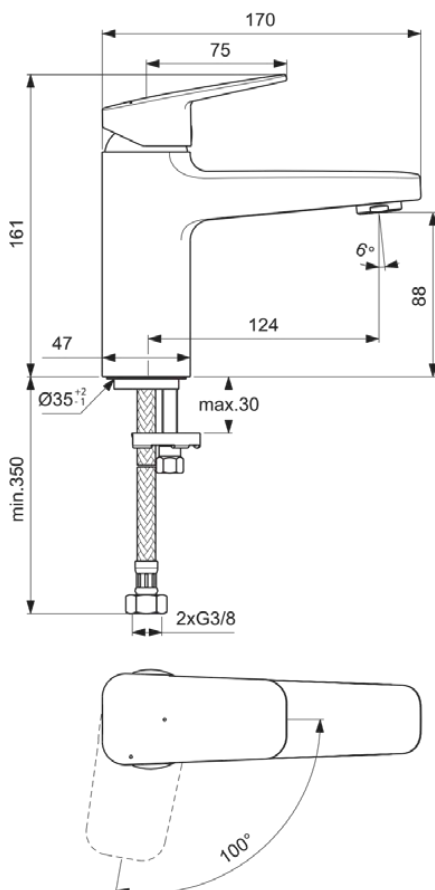

## BD224XG

CERAPLAN | Waschtischarmatur 47x170x161 mm, 124 mm vertikaler Abstand bis Mitte Auslauf in schwarz, 5 l/min (3 bar), ohne Ablaufgarnitur | EasyFix, BlueStart, Click-Technologie, FirmaFlow, NF-zertifiziert

### Allgemeine Informationen

Produktkategorie:	Waschtischarmaturen
Produktart:	Waschtischarmatur
Marke:	Ideal Standard
Kollektion:	CERAPLAN
Designer:	Palomba Serafini Associati
Colour:	XG - Schwarz
Oberflächenveredelung:	Matt
Höhe (mm):	161
Breite (mm):	47
Ausladung (mm):	170
Befestigungsart:	EasyFix
Nettogewicht (kg):	1.31
EAN Code:	3800861116783