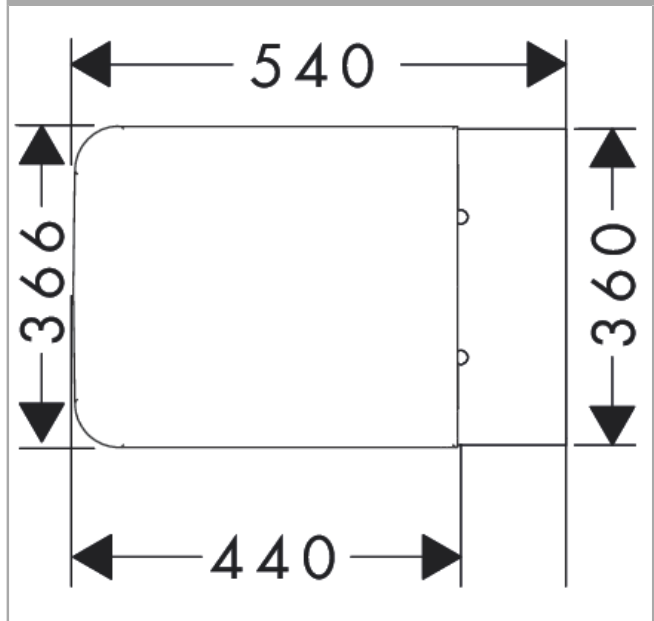

EluPura Q

Wand WC Set 540 AquaFall Flush mit WC-Sitz mit SoftClose und QuickRelease

Oberfläche: **Weiss** Artikelnummer: **60293450**

Beschreibung

Merkmale

- besteht aus: WC, WC-Sitz
- Material WC: Keramik
- Material WC-Sitz: urea
- Material Scharniere: Edelstahl
- Made to fit NoiseReduction: Schallschutzmatte nach Maß inkludiert
- Glanzgrad Keramik: glänzend
- mit verdecktem Siphon
- spülrandlos
- AquaFall Flush: kräftiger Wasserschwall und randloses Design
- Spülvolumen: 4.5 l, 5 l, 6 l
- EcoSmart: wassersparende Toilette (geeigneter Spülkasten erforderlich)
- Spülform: Tiefspüler
- Einbauart: Wandmontage
- verdeckte Befestigung für WC
- Wasseranschluss: hinten
- Mittenabstand Wandbefestigung: 180 mm
- Achsabstand Toilettensitzbefestigung: 160 mm
- SoftClose: WC-Sitz mit Absenkautomatik
- QuickRelease: schnell abnehmbarer WC-Sitz

Artikeldetails

Preis exkl. MwSt.

540.00 CHF

Technologie

Produktabbildung

Maßzeichnung

EluPura Q

Wand WC Set 540 AquaFall Flush mit WC-Sitz mit SoftClose und QuickRelease

Oberfläche: Weiss Artikelnummer: 60293450

Einbaubeispiel