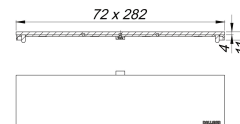

## Abdeckung CeraFloor/CeraFrame Connect Design, rotgold matt

Artikelnummer: 527714

GTIN: 4001636527714

Rabattgruppe: 11