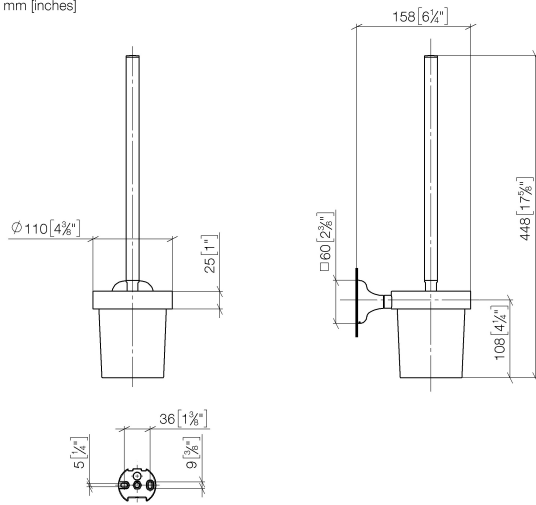

83 900 404 Produktversion ab 01.01.2026

- Glas aus Kristallglas, matt
- Bürstenkopf, mattschwarz
- Breite 110 mm
- Höhe 448 mm
- Ausladung 158 mm

	Messing gebürstet (23kt Gold)	83 900 404-28
	Chrom	83 900 404-00
	Platin gebürstet	83 900 404-06
	Dark Chrome	83 900 404-19
	Dark Brass gebürstet (PVD)	83 900 404-39
	Bronze gebürstet (PVD)	83 900 404-42
	Dark Bronze gebürstet (PVD)	83 900 404-43
	Champagne gebürstet (22kt Gold)	83 900 404-46
	Champagne (22kt Gold)	83 900 404-47
	Dark Platinum gebürstet	83 900 404-99

83 900 404 Produktversion ab 01.01.2026

mm [inches]

83 900 404 Produktversion ab 01.01.2026

Ersatzteile für die  
anderen  
Oberflächenvarianten  
finden Sie hier:  
Chrom

### Ersatzteilstückliste

Nr.	Artikelnummer	Benennung	Verbaumenge	Lieferzeit
1	90 28 22 605 00-28	Rohr 18 x 1 x 310 mm - Messing gebürstet (23kt Gold)	1,00	20
3	90 90 04 008 00 82	Glaseinsatz , matt -	1,00	2
4	04 31 11 140 00 90	Befestigung Gewindestift M6 x 10 mm -	1,00	2
2	90 18 50 601 00 90	Bürstenkopf , mattschwarz -	1,00	2
5	05 17 97 507 00 90	Befestigungssatz 52 x 45 x 70 mm -	1,00	2