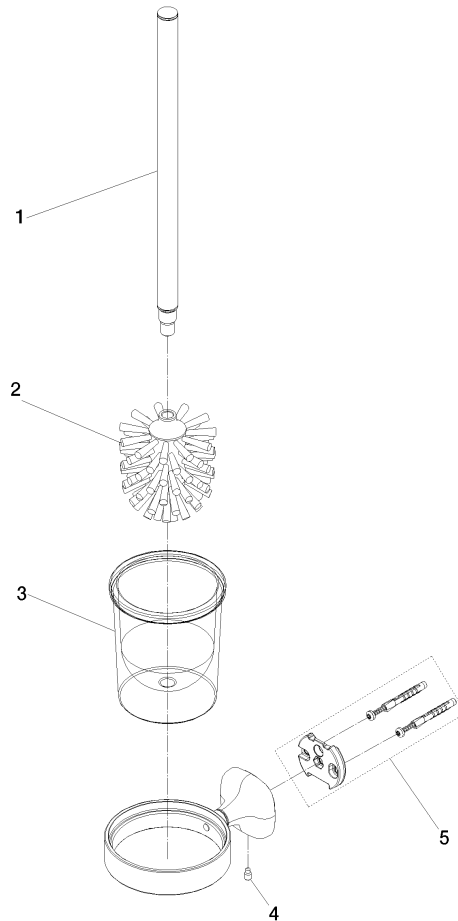

83 900 404 Produktversion ab 01.01.2026

- Glas aus Kristallglas, matt
- Bürstenkopf, mattschwarz
- Breite 110 mm
- Höhe 448 mm
- Ausladung 158 mm

	Messing gebürstet (23kt Gold)	83 900 404-28
	Chrom	83 900 404-00
	Platin gebürstet	83 900 404-06
	Dark Chrome	83 900 404-19
	Dark Brass gebürstet (PVD)	83 900 404-39
	Bronze gebürstet (PVD)	83 900 404-42
	Dark Bronze gebürstet (PVD)	83 900 404-43
	Champagne gebürstet (22kt Gold)	83 900 404-46
	Champagne (22kt Gold)	83 900 404-47
	Dark Platinum gebürstet	83 900 404-99

83 900 404 Produktversion ab 01.01.2026

mm [inches]

83 900 404 Produktversion ab 01.01.2026

Ersatzteile für die  
anderen  
Oberflächenvarianten  
finden Sie hier:  
Chrom

### Ersatzteilstückliste

Nr.	Artikelnummer	Benennung	Verbaumenge	Lieferzeit
1	90 28 22 605 00-28	Rohr 18 x 1 x 310 mm - Messing gebürstet (23kt Gold)	1,00	20
3	90 90 04 008 00 82	Glaseinsatz , matt -	1,00	2
4	04 31 11 140 00 90	Befestigung Gewindestift M6 x 10 mm -	1,00	2
2	90 18 50 601 00 90	Bürstenkopf , mattschwarz -	1,00	2
5	05 17 97 507 00 90	Befestigungssatz 52 x 45 x 70 mm -	1,00	2