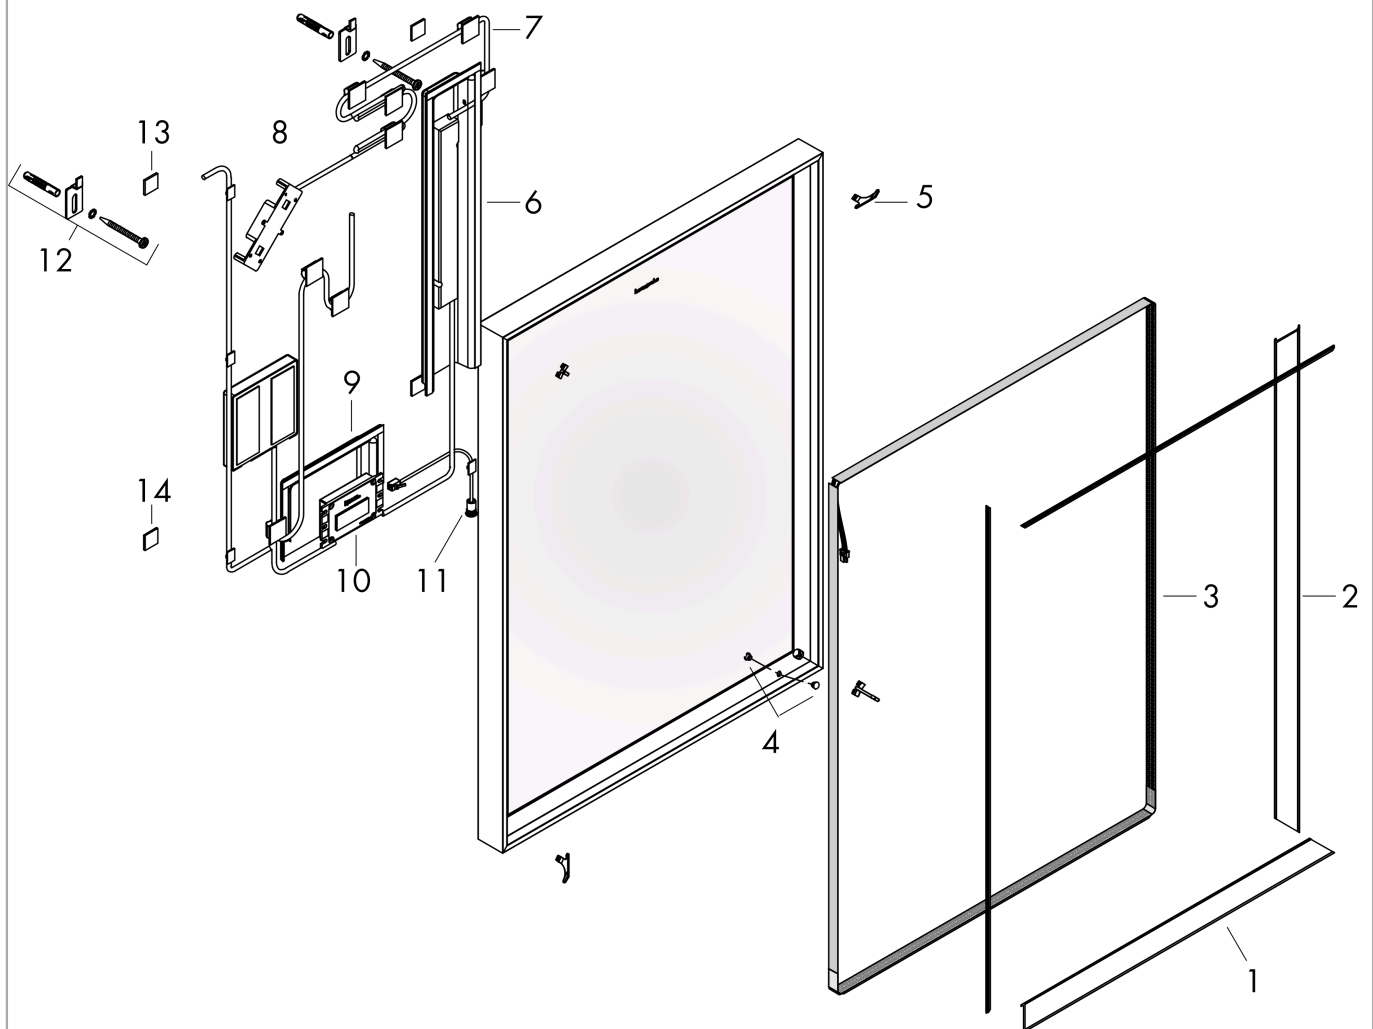

Xarita E
Spiegel mit LED-Beleuchtung 500/50 IR Sensor
 Oberfläche: **Matt White** Artikelnummer: **54998700**

Beschreibung

Merkmale

- Material: Spiegelglas
- Material Rahmen: Aluminium
- Oberflächenmaterial: Pulverlack
- MoistureProof: langlebiges Material
- TouchlessSensor: Lichtsteuerung über Infrarotsensor via Handbewegung unter dem Spiegel
- Lichtstrom: 4360 lm
- Leistung Leuchtmittel: 46 W
- Leuchtmittel: LED, austauschbar
- direktes LED Licht
- Farbtemperatur: 4000 K
- LED Lebensdauer: > 50.000 Stunden
- direktes LED Licht: Energieeffizienzklasse C
- Mindestabstand Infrarotsensor zu reflektierenden Flächen: 120 mm
- stufenlos dimmbar
- AntiFog: mit Spiegelheizung
- Auto-off Funktion: verfügt über eine Abschaltautomatik für alle Funktionen
- mit Memory Funktion: Dimming
- Eingangsspannung: 220 - 240 V AC / 50/60 Hz
- Ausgangsspannung: 24 V DC
- Schutzart: IP44
- mit Befestigungsmaterial
- verdeckte Befestigung
- Wandmontage
- Masse: 500/700/50

Maßzeichnung

Xarita E
Spiegel mit LED-Beleuchtung 500/50 IR Sensor
 Oberfläche: **Matt White** Artikelnummer: **54998700**

Einbaubeispiel

Xarita E
Spiegel mit LED-Beleuchtung 500/50 IR Sensor
 Oberfläche: **Matt White** Artikelnummer: **54998700**

Explosionszeichnung

Baujahr: >05/23

Xarita E
Spiegel mit LED-Beleuchtung 500/50 IR Sensor
 Oberfläche: **Matt White** Artikelnummer: **54998700**

Ersatzteilliste

Baujahr: >05/23

Pos.	Beschreibung	Artikelnummer	Preis	VE
1	PMMA-Profil	87532000	58.70 CHF	1
2	PMMA-Profil	87546000	58.70 CHF	1
3	LED-Leiste	87503000	339.45 CHF	1
4	Abdeckung	87501000	28.95 CHF	1
5	Abdeckung	87530000	36.95 CHF	1
6	Transformator	87495000	209.70 CHF	1
7	Kabelhalter	87554000	45.85 CHF	1
8	Anschlußdose	87556000	45.85 CHF	1
9	Abdeckung	87549000	72.55 CHF	1
10	Steuergerät	87498000	209.70 CHF	1
11	null	87500000	103.25 CHF	1
12	Befestigungssatz	87551000	36.95 CHF	1
13	Abstandhalter	87553000	28.95 CHF	1
14	Aushängeschutz	87552000	28.95 CHF	1