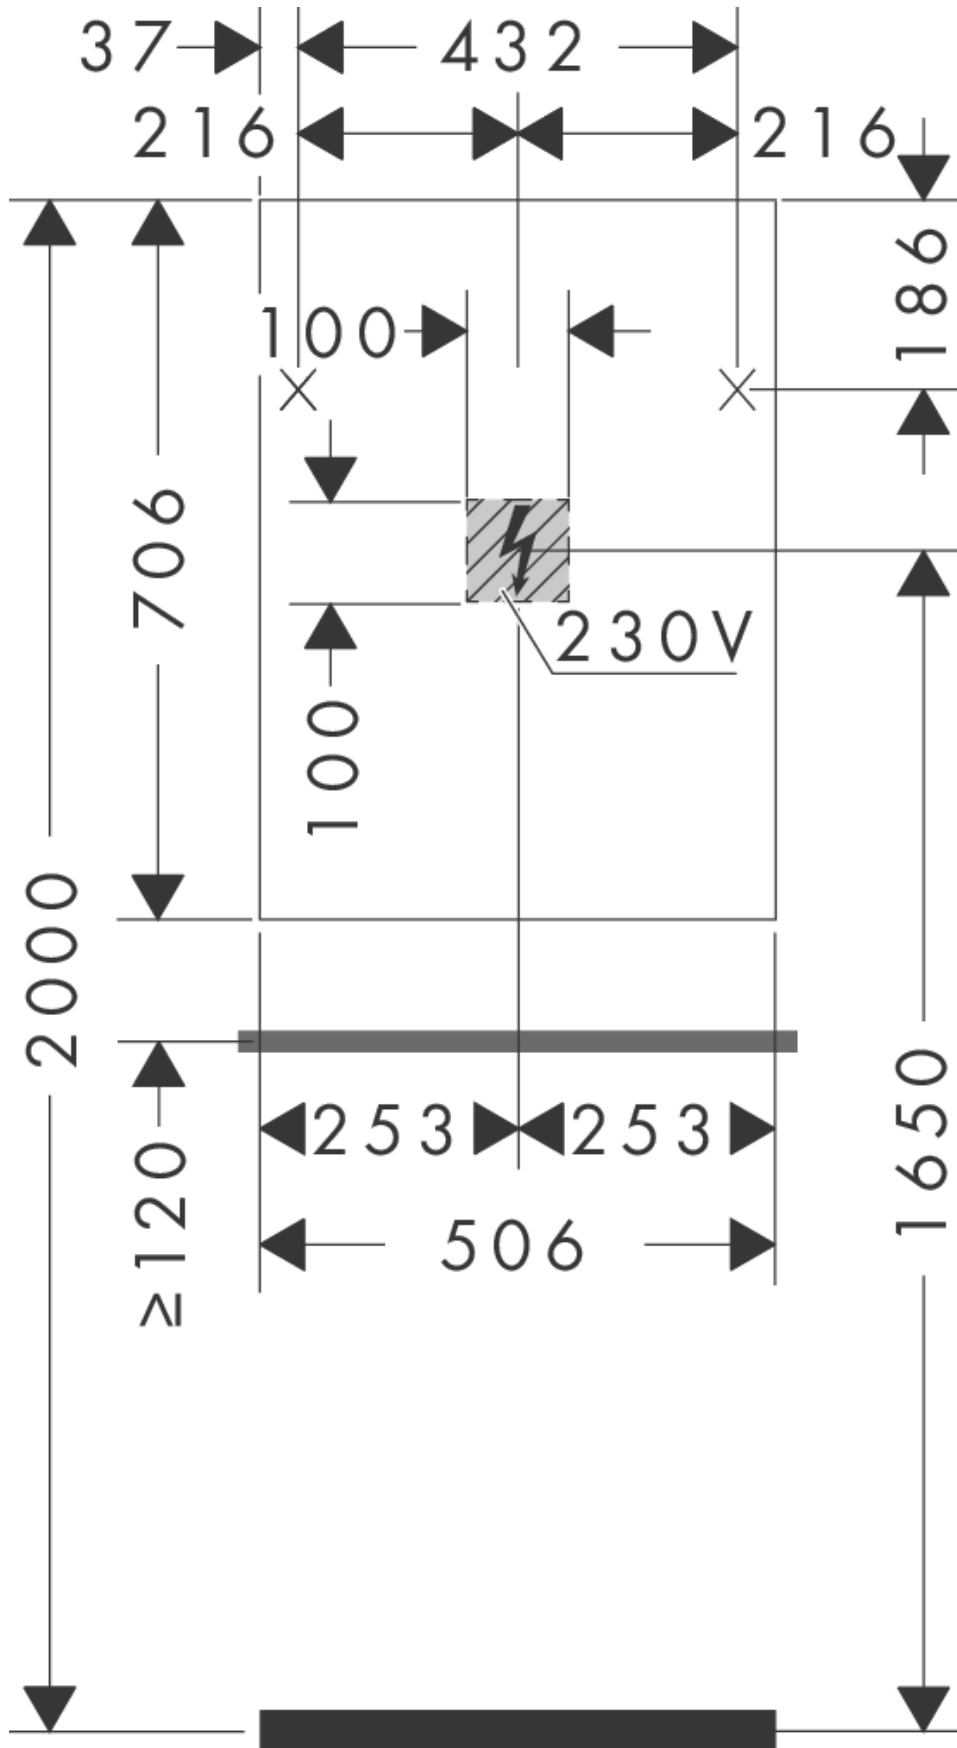

Xarita E
Spiegel mit LED-Beleuchtung 500/50 IR Sensor
 Oberfläche: **Matt White** Artikelnummer: **54998700**

Beschreibung

Merkmale

- Material: Spiegelglas
- Material Rahmen: Aluminium
- Oberflächenmaterial: Pulverlack
- MoistureProof: langlebiges Material
- TouchlessSensor: Lichtsteuerung über Infrarotsensor via Handbewegung unter dem Spiegel
- Lichtstrom: 4360 lm
- Leistung Leuchtmittel: 46 W
- Leuchtmittel: LED, austauschbar
- direktes LED Licht
- Farbtemperatur: 4000 K
- LED Lebensdauer: > 50.000 Stunden
- direktes LED Licht: Energieeffizienzklasse C
- Mindestabstand Infrarotsensor zu reflektierenden Flächen: 120 mm
- stufenlos dimmbar
- AntiFog: mit Spiegelheizung
- Auto-off Funktion: verfügt über eine Abschaltautomatik für alle Funktionen
- mit Memory Funktion: Dimming
- Eingangsspannung: 220 - 240 V AC / 50/60 Hz
- Ausgangsspannung: 24 V DC
- Schutzart: IP44
- mit Befestigungsmaterial
- verdeckte Befestigung
- Wandmontage
- Masse: 500/700/50

Maßzeichnung

Xarita E
Spiegel mit LED-Beleuchtung 500/50 IR Sensor
 Oberfläche: **Matt White** Artikelnummer: **54998700**

Einbaubeispiel

Xarita E
Spiegel mit LED-Beleuchtung 500/50 IR Sensor
 Oberfläche: **Matt White** Artikelnummer: **54998700**

Explosionszeichnung

Baujahr: >05/23

Xarita E
Spiegel mit LED-Beleuchtung 500/50 IR Sensor
 Oberfläche: **Matt White** Artikelnummer: **54998700**

Ersatzteilliste

Baujahr: >05/23

Pos.	Beschreibung	Artikelnummer	Preis	VE
1	PMMA-Profil	87532000	58.70 CHF	1
2	PMMA-Profil	87546000	58.70 CHF	1
3	LED-Leiste	87503000	339.45 CHF	1
4	Abdeckung	87501000	28.95 CHF	1
5	Abdeckung	87530000	36.95 CHF	1
6	Transformator	87495000	209.70 CHF	1
7	Kabelhalter	87554000	45.85 CHF	1
8	Anschlußdose	87556000	45.85 CHF	1
9	Abdeckung	87549000	72.55 CHF	1
10	Steuergerät	87498000	209.70 CHF	1
11	null	87500000	103.25 CHF	1
12	Befestigungssatz	87551000	36.95 CHF	1
13	Abstandhalter	87553000	28.95 CHF	1
14	Aushängeschutz	87552000	28.95 CHF	1