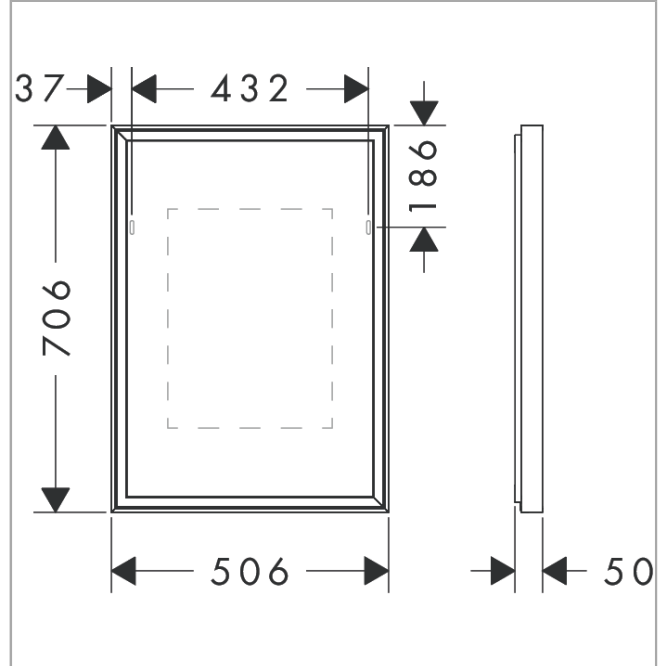

Xarita E
Spiegel mit LED-Beleuchtung 500/50 IR Sensor
 Oberfläche: **Matt White** Artikelnummer: **54998700**

Beschreibung

Merkmale

- Material: Spiegelglas
- Material Rahmen: Aluminium
- Oberflächenmaterial: Pulverlack
- MoistureProof: langlebiges Material
- TouchlessSensor: Lichtsteuerung über Infrarotsensor via Handbewegung unter dem Spiegel
- Lichtstrom: 4360 lm
- Leistung Leuchtmittel: 46 W
- Leuchtmittel: LED, austauschbar
- direktes LED Licht
- Farbtemperatur: 4000 K
- LED Lebensdauer: > 50.000 Stunden
- direktes LED Licht: Energieeffizienzklasse C
- Mindestabstand Infrarotsensor zu reflektierenden Flächen: 120 mm
- stufenlos dimmbar
- AntiFog: mit Spiegelheizung
- Auto-off Funktion: verfügt über eine Abschaltautomatik für alle Funktionen
- mit Memory Funktion: Dimming
- Eingangsspannung: 220 - 240 V AC / 50/60 Hz
- Ausgangsspannung: 24 V DC
- Schutzart: IP44
- mit Befestigungsmaterial
- verdeckte Befestigung
- Wandmontage
- Masse: 500/700/50

Maßzeichnung

Xarita E
Spiegel mit LED-Beleuchtung 500/50 IR Sensor
 Oberfläche: **Matt White** Artikelnummer: **54998700**

Einbaubeispiel

Xarita E
Spiegel mit LED-Beleuchtung 500/50 IR Sensor
 Oberfläche: **Matt White** Artikelnummer: **54998700**

Explosionszeichnung

Baujahr: >05/23

Xarita E
Spiegel mit LED-Beleuchtung 500/50 IR Sensor
 Oberfläche: **Matt White** Artikelnummer: **54998700**

Ersatzteilliste

Baujahr: >05/23

Pos.	Beschreibung	Artikelnummer	Preis	VE
1	PMMA-Profil	87532000	58.70 CHF	1
2	PMMA-Profil	87546000	58.70 CHF	1
3	LED-Leiste	87503000	339.45 CHF	1
4	Abdeckung	87501000	28.95 CHF	1
5	Abdeckung	87530000	36.95 CHF	1
6	Transformator	87495000	209.70 CHF	1
7	Kabelhalter	87554000	45.85 CHF	1
8	Anschlußdose	87556000	45.85 CHF	1
9	Abdeckung	87549000	72.55 CHF	1
10	Steuergerät	87498000	209.70 CHF	1
11	null	87500000	103.25 CHF	1
12	Befestigungssatz	87551000	36.95 CHF	1
13	Abstandhalter	87553000	28.95 CHF	1
14	Aushängeschutz	87552000	28.95 CHF	1