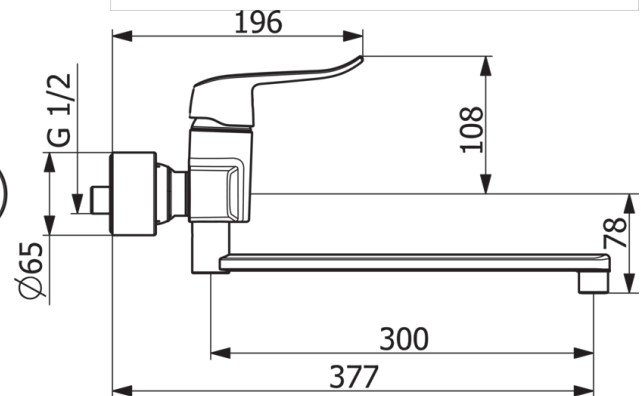

EAN: 4057304013133
static.hansa.com/01546283

- Waschtisch
- Gesundheit & Pflege
- Einhebelmischer
- Wandmontage
- Chrom
- Schwenkbarer Auslauf, Anschlag herausnehmbar, Auslaufprofil, gezogen
- Kristallklarer Laminarstrahl
- Bedienungshebel lang, Hebel mit W+K-Kennzeichnung, Einhandbedienung/Griff
- Temperaturbegrenzer, Heißwassersperre einstellbar (im Lieferumfang enthalten)
- Schmutzfilter, ø 4.0 Steuerpatrone mit keramischen Dichtscheiben zur Wassermengen- und Temperatureinstellung
- S-Anschlüsse, Abdeckung(en), mit integrierter Vorabspernung, Schalldämpfer, Rosetten 3-fach abgedichtet
- Armaturenkörper aus entzinkungsbeständigem Messing (DZR), Wasserwege ohne Nickelbeschichtung

Technische Daten

Durchflusseigenschaften

Durchfluss bei 3 bar (mit Durchflussbegrenzer) **10.2 l/min**

Technische Eigenschaften

DN-Größe (Nennmaß) **DN15**
 Warmwasserversorgung **max. +80°C**
 Arbeitsdruck **0.5-10 bar**
 Anschlussgröße **G1/2**
 Installationsabstand **CC150± 15 mm**
 Projection **377 mm**
 Werkstoff **Messing**

Vorschriften

EN Standard **EN 817**
 Geräuschklasse **I (ISO 3822)**

Zulassungen und Deklarationen

KIWA **K6116/08**
 ABP **PA-IX 29901/IA**

Ersatzteile

SP01536286

	Name	Art.-Nr.
01	Hebel, L=136	59914719
01	Langer Hebel, L=162	59914716
02	Abdeckkappe Ausgelaufen	59914454
03	Gegenmutter, M42x1,5, SW 38	59914128
04	Kartusche, 4.0 Classic	59914129
05	Rosette	59914717
06	Schmutzfilter, G3/4	59911076
07	Auslaufdichtung	59914720
08	Begrenzer, 120°	59914728
09	Begrenzer für Schwenkauslauf, 60°/0°	59914264
10	Auslauf, L=300	59914660
10	Auslauf, L=200	59914659
10	Auslauf, L=100	59914658
11	Luftsprudler, M22x1 STD PL HC A Laminar	59914732