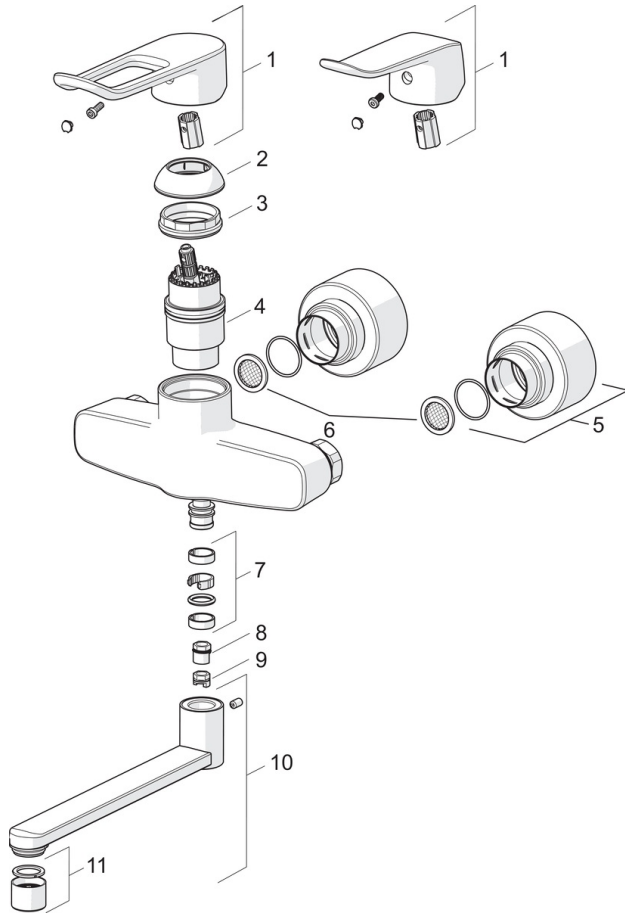

EAN: 4057304013133
static.hansa.com/01546283

- Waschtisch
- Gesundheit & Pflege
- Einhebelmischer
- Wandmontage
- Chrom
- Schwenkbarer Auslauf, Anschlag herausnehmbar, Auslaufprofil, gezogen
- Kristallklarer Laminarstrahl
- Bedienungshebel lang, Hebel mit W+K-Kennzeichnung, Einhandbedienung/Griff
- Temperaturbegrenzer, Heißwassersperre einstellbar (im Lieferumfang enthalten)
- Schmutzfilter, ø 4.0 Steuerpatrone mit keramischen Dichtscheiben zur Wassermengen- und Temperatureinstellung
- S-Anschlüsse, Abdeckung(en), mit integrierter Vorabspernung, Schalldämpfer, Rosetten 3-fach abgedichtet
- Armaturenkörper aus entzinkungsbeständigem Messing (DZR), Wasserwege ohne Nickelbeschichtung

Technische Daten

Durchflusseigenschaften

Durchfluss bei 3 bar (mit Durchflussbegrenzer) **10.2 l/min**

Technische Eigenschaften

DN-Größe (Nennmaß) **DN15**
 Warmwasserversorgung **max. +80°C**
 Arbeitsdruck **0.5-10 bar**
 Anschlussgröße **G1/2**
 Installationsabstand **CC150± 15 mm**
 Projection **377 mm**
 Werkstoff **Messing**

Vorschriften

EN Standard **EN 817**
 Geräuschklasse **I (ISO 3822)**

Zulassungen und Deklarationen

KIWA **K6116/08**
 ABP **PA-IX 29901/IA**

Ersatzteile

SP01536286

	Name	Art.-Nr.
01	Hebel, L=136	59914719
01	Langer Hebel, L=162	59914716
02	Abdeckkappe Ausgelaufen	59914454
03	Gegenmutter, M42x1,5, SW 38	59914128
04	Kartusche, 4.0 Classic	59914129
05	Rosette	59914717
06	Schmutzfilter, G3/4	59911076
07	Auslaufdichtung	59914720
08	Begrenzer, 120°	59914728
09	Begrenzer für Schwenkauslauf, 60°/0°	59914264
10	Auslauf, L=300	59914660
10	Auslauf, L=200	59914659
10	Auslauf, L=100	59914658
11	Luftsprudler, M22x1 STD PL HC A Laminar	59914732