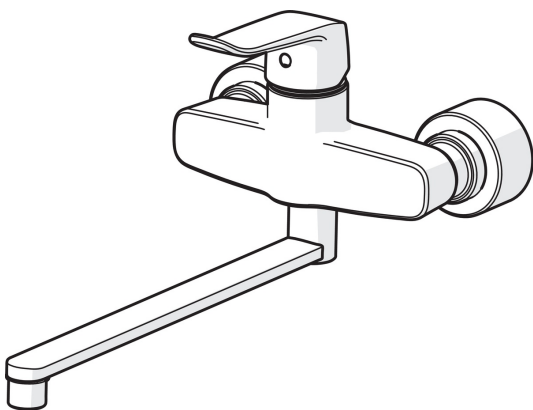

EAN: 4057304013133
static.hansa.com/01546283

- Waschtisch
- Gesundheit & Pflege
- Einhebelmischer
- Wandmontage
- Chrom
- Schwenkbarer Auslauf, Anschlag herausnehmbar, Auslaufprofil, gezogen
- Kristallklarer Laminarstrahl
- Bedienungshebel lang, Hebel mit W+K-Kennzeichnung, Einhandbedienung/Griff
- Temperaturbegrenzer, Heißwassersperre einstellbar (im Lieferumfang enthalten)
- Schmutzfilter, ø 4.0 Steuerpatrone mit keramischen Dichtscheiben zur Wassermengen- und Temperatureinstellung
- S-Anschlüsse, Abdeckung(en), mit integrierter Vorabspernung, Schalldämpfer, Rosetten 3-fach abgedichtet
- Armaturenkörper aus entzinkungsbeständigem Messing (DZR), Wasserwege ohne Nickelbeschichtung

Technische Daten

Durchflusseigenschaften

Durchfluss bei 3 bar (mit Durchflussbegrenzer) **10.2 l/min**

Technische Eigenschaften

DN-Größe (Nennmaß) **DN15**
 Warmwasserversorgung **max. +80°C**
 Arbeitsdruck **0.5-10 bar**
 Anschlussgröße **G1/2**
 Installationsabstand **CC150± 15 mm**
 Projection **377 mm**
 Werkstoff **Messing**

Vorschriften

EN Standard **EN 817**
 Geräuschklasse **I (ISO 3822)**

Zulassungen und Deklarationen

KIWA **K6116/08**
 ABP **PA-IX 29901/IA**

Ersatzteile

SP01536286

	Name	Art.-Nr.
01	Hebel, L=136	59914719
01	Langer Hebel, L=162	59914716
02	Abdeckkappe Ausgelaufen	59914454
03	Gegenmutter, M42x1,5, SW 38	59914128
04	Kartusche, 4.0 Classic	59914129
05	Rosette	59914717
06	Schmutzfilter, G3/4	59911076
07	Auslaufdichtung	59914720
08	Begrenzer, 120°	59914728
09	Begrenzer für Schwenkauslauf, 60°/0°	59914264
10	Auslauf, L=300	59914660
10	Auslauf, L=200	59914659
10	Auslauf, L=100	59914658
11	Luftsprudler, M22x1 STD PL HC A Laminar	59914732