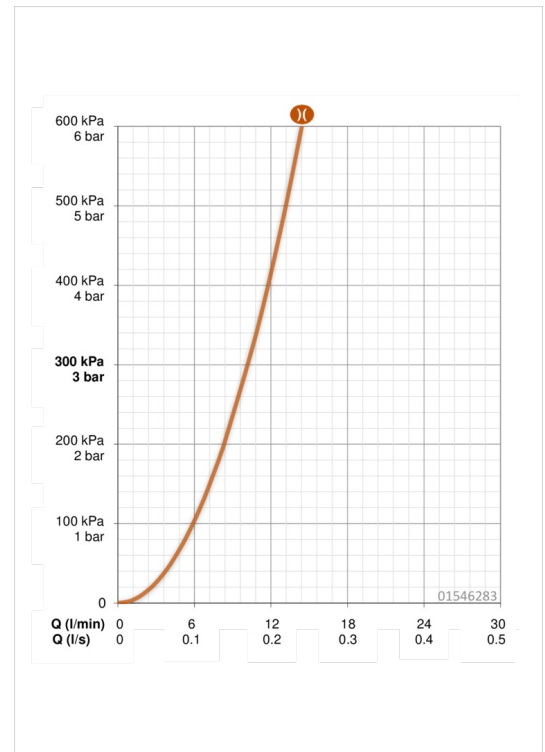

Zulassungen und Deklarationen

KIWA **K6116/08**
ABP **PA-IX 29901/IA**