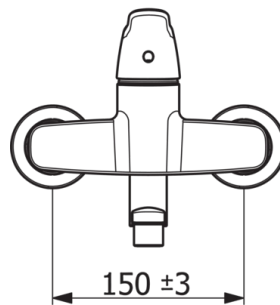

EAN: 4057304013133
static.hansa.com/01546283

- Waschtisch
- Gesundheit & Pflege
- Einhebelmischer
- Wandmontage
- Chrom
- Schwenkbarer Auslauf, Anschlag herausnehmbar, Auslaufprofil, gezogen
- Kristallklarer Laminarstrahl
- Bedienungshebel lang, Hebel mit W+K-Kennzeichnung, Einhandbedienung/Griff
- Temperaturbegrenzer, Heißwassersperre einstellbar (im Lieferumfang enthalten)
- Schmutzfilter, ø 4.0 Steuerpatrone mit keramischen Dichtscheiben zur Wassermengen- und Temperatureinstellung
- S-Anschlüsse, Abdeckung(en), mit integrierter Vorabspernung, Schalldämpfer, Rosetten 3-fach abgedichtet
- Armaturenkörper aus entzinkungsbeständigem Messing (DZR), Wasserwege ohne Nickelbeschichtung

Technische Daten

Durchflusseigenschaften

Durchfluss bei 3 bar (mit Durchflussbegrenzer) **10.2 l/min**

Technische Eigenschaften

DN-Größe (Nennmaß) **DN15**
 Warmwasserversorgung **max. +80°C**
 Arbeitsdruck **0.5-10 bar**
 Anschlussgröße **G1/2**
 Installationsabstand **CC150± 15 mm**
 Projection **377 mm**
 Werkstoff **Messing**

Vorschriften

EN Standard **EN 817**
 Geräuschklasse **I (ISO 3822)**

Zulassungen und Deklarationen

KIWA **K6116/08**
 ABP **PA-IX 29901/IA**

Ersatzteile

SP01536286

	Name	Art.-Nr.
01	Hebel, L=136	59914719
01	Langer Hebel, L=162	59914716
02	Abdeckkappe Ausgelaufen	59914454
03	Gegenmutter, M42x1,5, SW 38	59914128
04	Kartusche, 4.0 Classic	59914129
05	Rosette	59914717
06	Schmutzfilter, G3/4	59911076
07	Auslaufdichtung	59914720
08	Begrenzer, 120°	59914728
09	Begrenzer für Schwenkauslauf, 60°/0°	59914264
10	Auslauf, L=300	59914660
10	Auslauf, L=200	59914659
10	Auslauf, L=100	59914658
11	Luftsprudler, M22x1 STD PL HC A Laminar	59914732