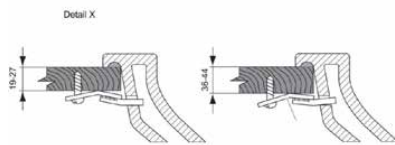

### Allgemeine Informationen

Produktkategorie:	Waschtische
Produktart:	Einbauwaschtisch
Marke:	Ideal Standard
Kollektion:	CONNECT
Designer:	Studio Levien
Colour:	01 - Weiß Glänzend
Oberflächenveredelung:	glänzend
Höhe (mm):	175
Breite (mm):	550
Ausladung (mm):	460
Nettogewicht (kg):	15.95
EAN Code:	5017830389705