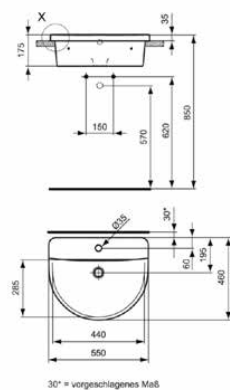

## E797801

CONNECT | Einbauwaschtisch 550x460x175 mm in weiß glänzend, 1 Hahnloch, mit Überlauf

### Allgemeine Informationen

Produktkategorie:	Waschtische
Produktart:	Einbauwaschtisch
Marke:	Ideal Standard
Kollektion:	CONNECT
Designer:	Studio Levien
Colour:	01 - Weiß Glänzend
Oberflächenveredelung:	glänzend
Höhe (mm):	175
Breite (mm):	550
Ausladung (mm):	460
Nettogewicht (kg):	15.95
EAN Code:	5017830389705