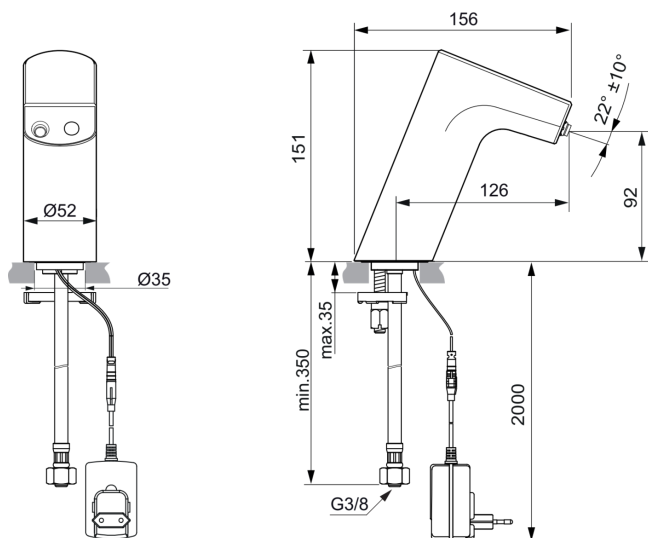

INTELLIFLOW

A7858B3

INTELLIFLOW | Waschtischarmatur 52x156x151 mm, 126 mm vertikaler Abstand bis Mitte Auslauf in black onyx, 1.9 l/min (3 bar), ohne Ablaufgarnitur | EasyFix, Netzbetrieb, Vollständig berührungslos, Vandalismussicher, PVD Technologie

Bild & Zeichnung

Allgemeine Informationen

Produktkategorie:	Waschtischarmaturen
Produktart:	Waschtischarmatur
Marke:	Ideal Standard
Kollektion:	INTELLIFLOW
Designer:	NIZEONE
Colour:	B3 - Black Onyx
Oberflächenveredelung:	satin
Maximale Höhe (mm):	151
Maximale Breite (mm):	52
Ausladung (mm):	156
Befestigungsart:	EasyFix
Nettogewicht (kg):	1.35
EAN Code:	4015413354639