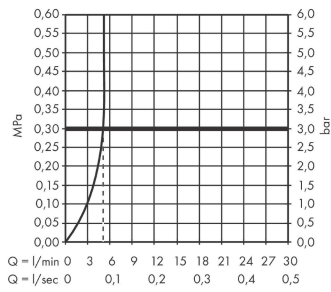

AXOR Starck Organic
Elektronik-Waschtischmischer mit Temperaturregulierung und Batteriebetrieb
Oberfläche: **Chrom** Artikelnummer: **12171000**

Durchflussdiagramm