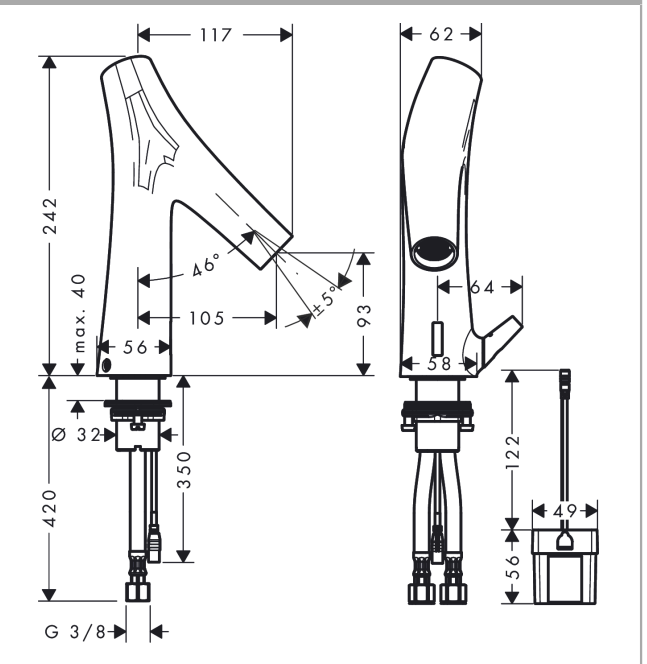

Maßzeichnung