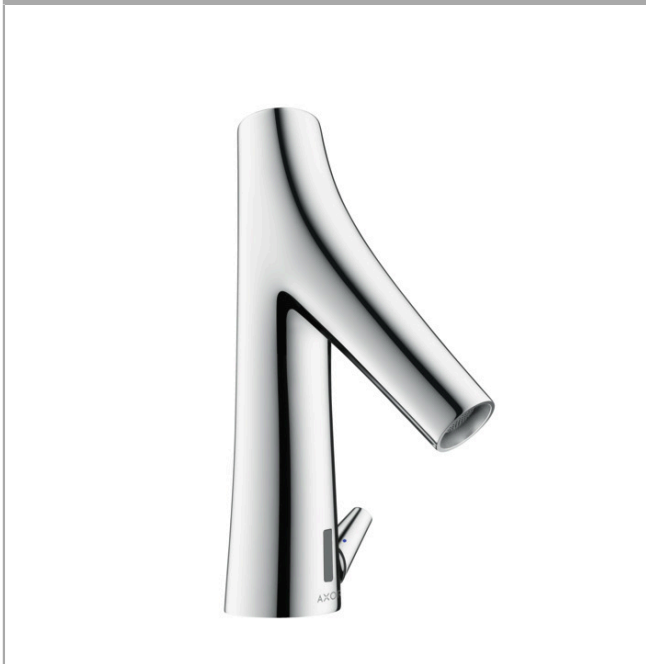

**AXOR Starck Organic**  
**Elektronik-Waschtischmischer mit Temperaturregulierung und Batteriebetrieb**  
 Oberfläche: **Chrom** Artikelnummer: **12171000**

**Beschreibung**

**Merkmale**

- ComfortZone 90
- Strahlart: Brausestrahl
- Maximale Durchflussmenge bei 3 bar: 3,5 l/min
- Temperatur einstellbar über seitlichen Mischhebel
- Mit isolierter Wasserführung – Wasserwege ohne Kontakt zu Nickel und Blei
- Infrarot Näherungselektronik
- automatische Umgebungsanpassung der Infrarotsensorik
- Reichweite der Infrarotsensorik einstellbar (2 Einstellungen)
- Batteriebetrieb 6V (Lebensdauer ca. 2 Jahre, Batterie im Lieferumfang enthalten)
- Laufzeit: 10 s
- Hygienespülung aktivierbar (automatischer Wasserlauf)
- Frequenz Hygienespülung: 24 h
- Spülzeit Hygienespülung: 10 s
- Dauerspülung aktivierbar (einmaliger Wasserlauf für 180 Sekunden, geeignet zur thermischen Desinfektion)
- Reinigungsfunktion: manueller Wasserstop zur Beckenreinigung
- Geräuschgruppe: I
- Durchflussklasse: O
- Schmutzfangsiebe in den Anschlussschläuchen
- P-IX 28457/IO

**Artikeldetails**

ST-Nr.	6752 752.501
TEAM-Nr.	812607.501
Preis exkl. MwSt.	991.00 CHF

**Technologie**

**Produktabbildung**

**Maßzeichnung**

**AXOR Starck Organic**  
**Elektronik-Waschtischmischer mit Temperaturregulierung und Batteriebetrieb**  
 Oberfläche: **Chrom** Artikelnummer: **12171000**

**Durchflussdiagramm**

**AXOR Starck Organic**  
**Elektronik-Waschtischmischer mit Temperaturregulierung und Batteriebetrieb**  
 Oberfläche: **Chrom** Artikelnummer: **12171000**

Explosionszeichnung

Baujahr: >07/24

**AXOR Starck Organic**  
**Elektronik-Waschtischmischer mit Temperaturregulierung und Batteriebetrieb**  
 Oberfläche: **Chrom** Artikelnummer: **12171000**