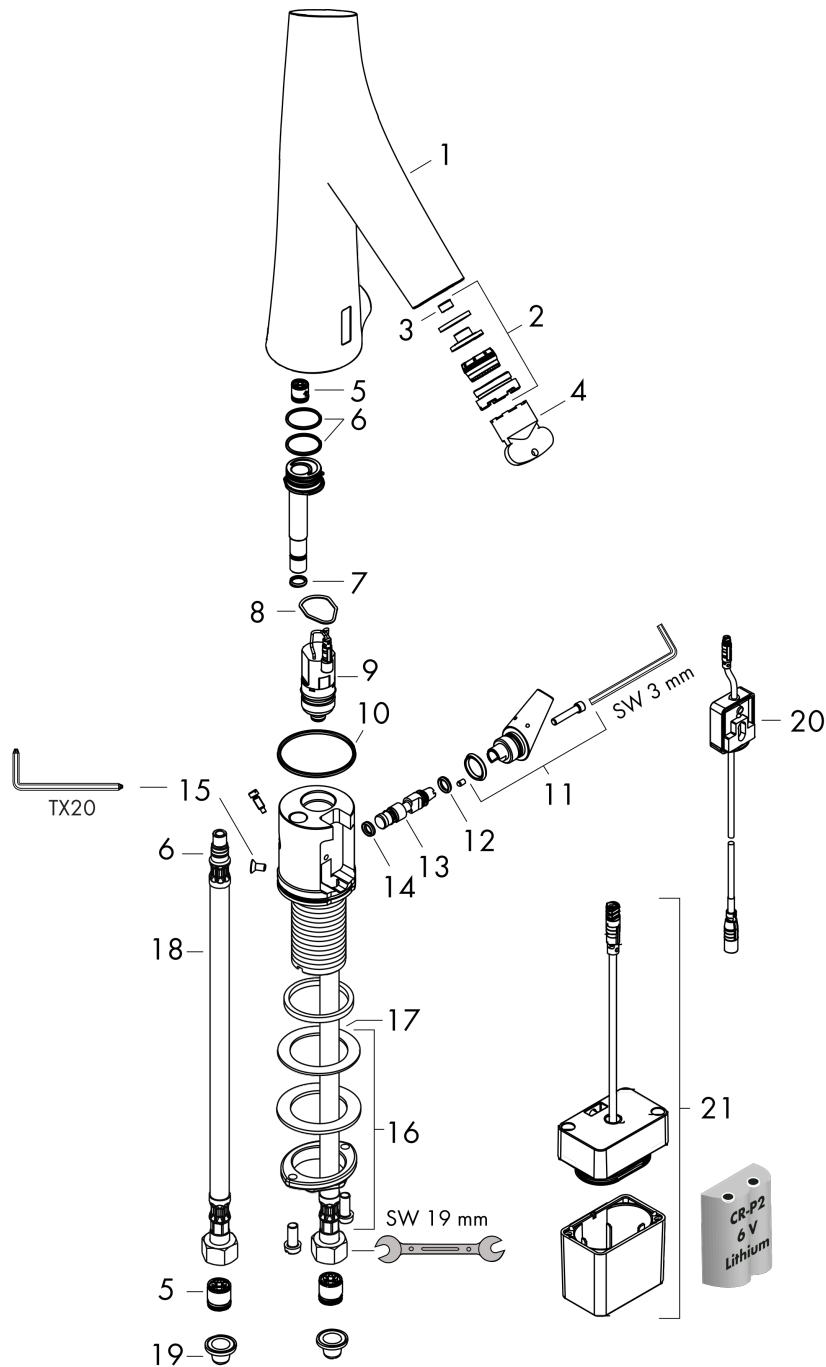

**Durchflussdiagramm**

**AXOR Starck Organic**  
**Elektronik-Waschtischmischer mit Temperaturregulierung und Batteriebetrieb**  
 Oberfläche: **Chrom** Artikelnummer: **12171000**

Explosionszeichnung

Baujahr: >07/24

## Ersatzteilliste

Baujahr: >07/24

Pos.	Beschreibung	Artikelnummer	Preis	VE
1	Armaturenhaube	92808000	554.55 CHF	1
2	Strahlformer	92408000	128.65 CHF	1
3	Durchflussbegrenzer (4 l/min)	92560000	5.40 CHF	1
4	Montageschlüssel	95158000	5.40 CHF	1
5	Rückflußverhinderer DW 10	96456000	8.65 CHF	1
6	O-Ring 18x1,5	98231000	3.25 CHF	1
7	O-Ring 7x1,5	98422000	3.25 CHF	1
8	O-Ring 17x2	98199000	3.25 CHF	1
9	Magnetventil	95654000	166.45 CHF	1
10	O-Ring 41x2	98212000	3.25 CHF	1
11	Umstellhebel	92409000	88.55 CHF	1
12	O-Ring 6x2	98458000	3.25 CHF	1
13	Mischwelle	92377000	58.70 CHF	1
14	O-Ring 5x2	98215000	3.25 CHF	1
15	Schraube	93272000	3.25 CHF	1
16	Schaftbefestigung kpl. (Ø 32)	13961000	23.05 CHF	1
17	Gleitring	97548000	3.25 CHF	1
18	Anschlußschlauch 450 mm	92345000	28.95 CHF	1
19	Siebichtung	95291000	11.90 CHF	1
20	Elektronik	92346000	166.45 CHF	1
21	Batterieaufnahme	94455000	36.95 CHF	1
a	Schaftverlängerung 35 mm	13898000	72.55 CHF	1
b	Durchflussbegrenzer (5 l/min)	95311000	5.40 CHF	1