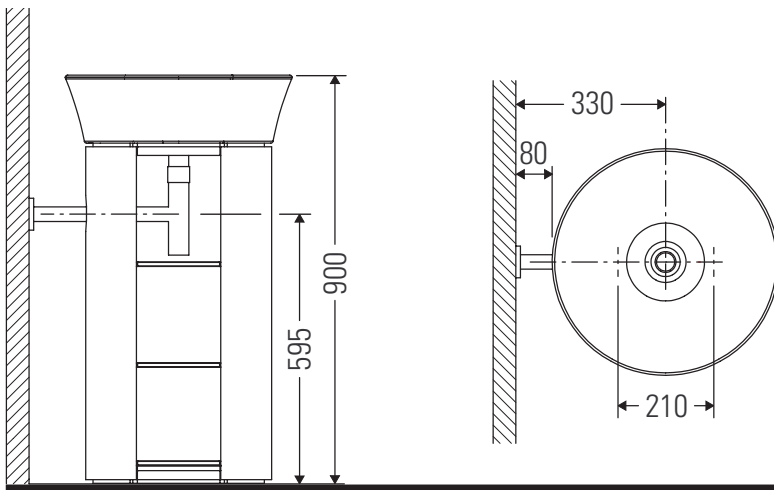

White Tulip

WT 4239

Montageanleitung

White Tulip # 236550

Verwendungshinweise

Die Badmöbelserie entspricht den gültigen Normen und Richtlinien zum Zeitpunkt der Auslieferung und ist für den Einsatz in Bädern konzipiert. Eine direkte Benetzung mit Wasser z. B. beim Duschen ist zu vermeiden.