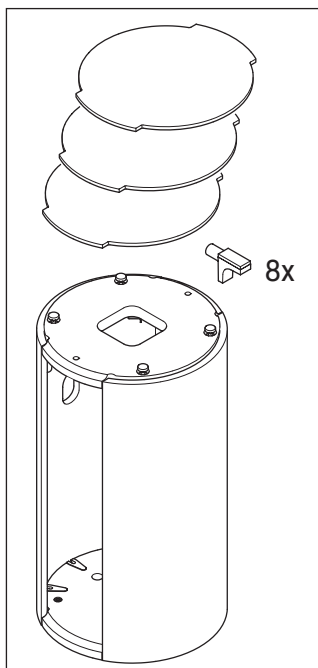

White Tulip

WT 4239

Montageanleitung

White Tulip # 236550

Verwendungshinweise

Die Badmöbelserie entspricht den gültigen Normen und Richtlinien zum Zeitpunkt der Auslieferung und ist für den Einsatz in Bädern konzipiert. Eine direkte Benetzung mit Wasser z. B. beim Duschen ist zu vermeiden.