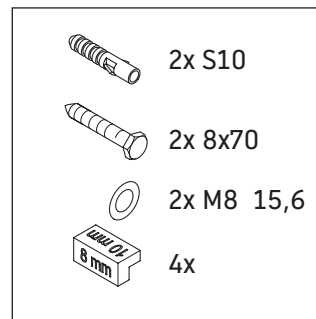

White Tulip

WT 4239

Montageanleitung

White Tulip # 236550

Verwendungshinweise

Die Badmöbelserie entspricht den gültigen Normen und Richtlinien zum Zeitpunkt der Auslieferung und ist für den Einsatz in Bädern konzipiert. Eine direkte Benetzung mit Wasser z. B. beim Duschen ist zu vermeiden.