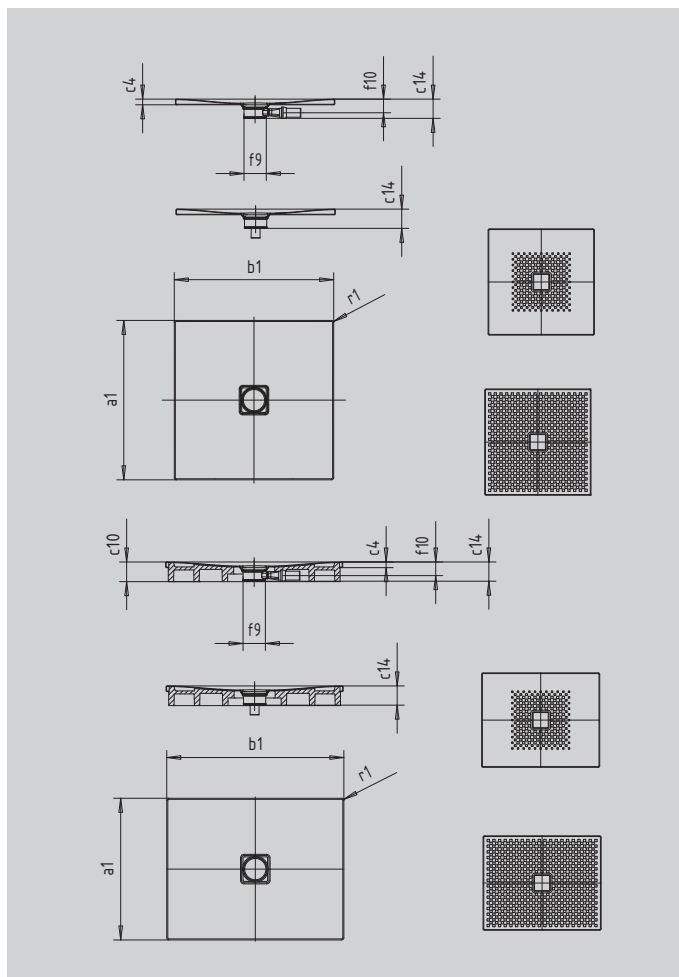

CONOFLAT

- klares, puristisches Design
- höchster Standkomfort durch flachen, emaillierten Ablaufdeckel, der bündig in die Duschfläche eingelassen ist
- absolut bodengleich einbaubar
- die ideale Ergänzung zur CONODUO-Badewanne und dem CONO Waschtisch
- designed by Sottsass Associati
- aus KALDEWEI Stahl-Emaile

Abbildung ähnlich

SECURE⁺

Modell		853
Äußere Länge	a_1	750 mm
Äußere Breite	b_1	900 mm
Tiefe Innen	c_1	23 mm
Randhöhe	c_4	32 mm
Höhe mit Wannenträger extraflach	c_{16}	49 mm
Durchmesser Ablaufloch	f_9	Ø 120 mm
Anschlusshöhe Siphon	f_{10}	76 mm
Äußerer Radius	r_1	12 mm
Nettogewicht		18 kg
Antislip		492 x 492 mm
Vollantislip		692 x 836 mm
SECURE PLUS		Vollflächig