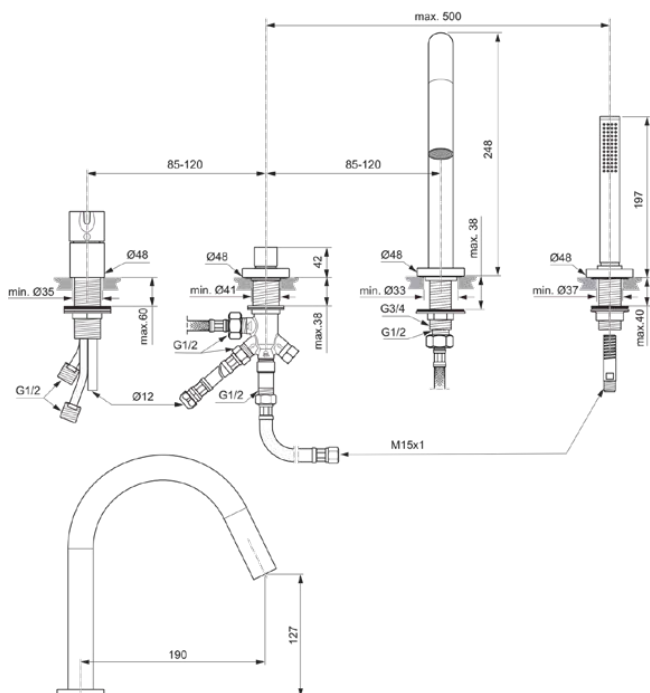

JOY

BC789GN

JOY | Wannenrand-Badearmatur 248 mm in silver storm, 19.0 l/min (3 bar) | Verdeckter Strahlregler, Click-Technologie, EPD, FirmaFlow, PVD Technologie

Bild & Zeichnung

Allgemeine Informationen

Produktkategorie:	Badearmaturen
Produktart:	Wannenrand-Badearmatur
Marke:	Ideal Standard
Kollektion:	JOY
Designer:	Palomba Serafini Associati
Colour:	GN - Silver Storm
Oberflächenveredelung:	satın
Höhe (mm):	248
Befestigungsart:	Schaftverschraubung
Nettogewicht (kg):	4.02
EAN Code:	3800861086635

JOY | Wannenrand-Badearmatur 248 mm in silver storm, 19.0 l/min (3 bar) | Verdeckter Strahlregler, Click-Technologie, EPD, FirmaFlow, PVD Technologie

Produktspezifikationen

Material der Rosette(n):	Metall
Materialspezifikation:	Messing
Maximaler Durchfluss bei 3 bar (l/min):	19.0
Maximaler Durchfluss bei 3 bar (l/min) für alle Auslässe:	14/19
Durchfluss bei 3 bar (l) - Handbrause:	14
Durchfluss bei 3 bar (l) - Auslauf:	19
Betriebs-Höchstdruck (bar):	10
Betriebs-Mindestdruck (bar):	0.5
Geräuschgedämpfte S-Anschlüsse:	Nein
PVD Technologie:	Ja
Form der Rosette(n):	Rund
Gewindeanschluss des Brauseschlauchs:	M 15x1
Auslaufart:	Röhrenförmig
Oberflächenschutz:	PVD
Oberflächenveredelung:	satın
Strahlreglerart:	Luftsprudler
Sichtbarkeit des Strahlreglers:	Verdeckt
Temperaturbegrenzer:	Ja
Griffart:	Betätigungshebel
Art der Temperaturkontrolle:	Manuelle Betätigung
Mit S-Anschlüssen:	Nein
Mit Umsteleinheit:	Ja
Mit Rosette(n):	Ja
Mit Griff(en):	Ja
Mit Handbrause-Set:	Nein
Mit Kopfbrause:	Nein
Mit Auslass:	Ja
Mit Brausekombination:	Nein
Befestigungsart:	Schaftverschraubung
Montageart:	Rand