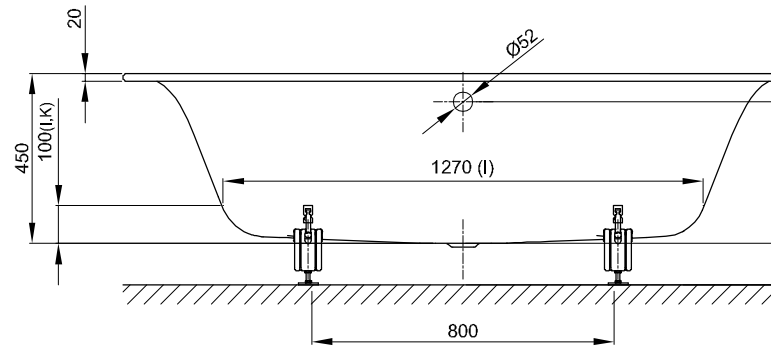

BetteEve

Information

Für die fachgerechte Montage empfehlen wir den Einsatz des Original-Wannenfuß B23-1525.

Lieferumfang

Inklusive schallreduzierender Antidröhn-Matten.

Design: Tesseraux + Partner

Abmessung

Bestell-Nr.	Maße in mm	Nutzhalt*
6042	1800 x 1000 x 450	215 Liter

*Nutzhalt: Wasserinhalt abzüglich 70 Liter Verdrängung.