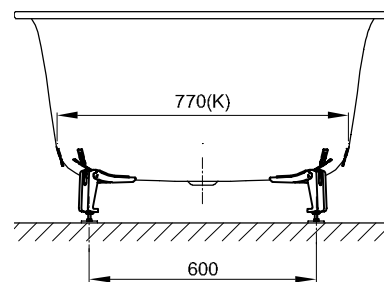

BetteEve

Information

Für die fachgerechte Montage empfehlen wir den Einsatz des Original-Wannenfuß B23-1525.

Lieferumfang

Inklusive schallreduzierender Antidröhn-Matten.

Design: Tesseraux + Partner

Abmessung

Bestell-Nr.	Maße in mm	Nutzhalt*
6042	1800 x 1000 x 450	215 Liter

*Nutzhalt: Wasserinhalt abzüglich 70 Liter Verdrängung.