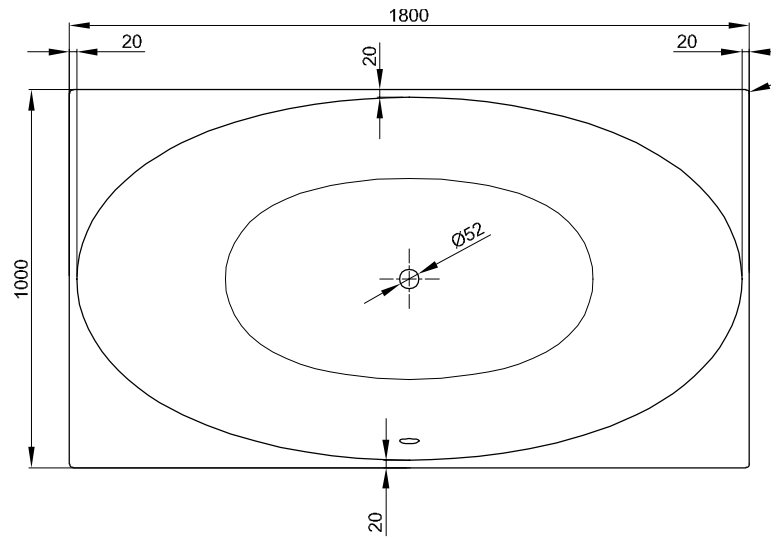

BetteEve

Information

Für die fachgerechte Montage empfehlen wir den Einsatz des Original-Wannenfuß B23-1525.

Lieferumfang

Inklusive schallreduzierender Antidröhn-Matten.

Design: Tesseraux + Partner

Abmessung

Bestell-Nr.	Maße in mm	Nutzhalt*
6042	1800 x 1000 x 450	215 Liter

*Nutzhalt: Wasserinhalt abzüglich 70 Liter Verdrängung.