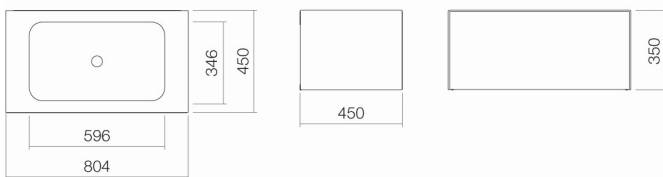

Asmform

Technisches Datenblatt

Waschplätze

WP.Folio2

Artikelnummer: 5155513000

Designpartner: busalt design

Eigenschaften

Artikelbezeichnung
Artikelnummer
Standardfarbe
Serienausführung
Abmessungen
Material
Nettogewicht
Montage
Zubehör

WP.Folio2
5155513000
Weiß / Schattenerde
ohne Hahnloch, ohne Überlauf
804 x 450 x 350
Glasierter Stahl / Lack seidenmatt
40,50 kg
für den Wandanschluss
Facheinteilung FU.H358.1, Facheinteilung FU.H358.2,
Tissuebox FU.TI1, Ordnungsbox FU.BX1, Facheinteilung
FU.BX2, Ablage für Kosmetikartikel FU.TB9
Optimaler Auftreffbereich ca. 135 – 170 mm ab
Beckenhinterkante.

Armaturenhinweis

Optimales Auftreffen auf der Beckenmulde bei Armaturen mit senkrechtem Auslauf (Auftrittswinkel 90°) und mit eingebautem Perlator.

Ausschreibungstext

Waschplatz rechteckig, 804 x 450 mm, Höhe 350 mm, Beckenmulde rechteckig mittig, ohne Hahnloch, ohne Überlauf, seitlich umlaufende Waschtischabdeckung weiß glasiert, Waschtischunterschrank grifflos mit Push-to open, Vollauszug, Möbeloberfläche Lack seidenmatt, Schattenerde, inklusive Schaftventil mit weiß glasierter Abdeckkappe, Raumparsiphon und Befestigungsset
Fabrikat: Alape
Modell: WP.Folio2
