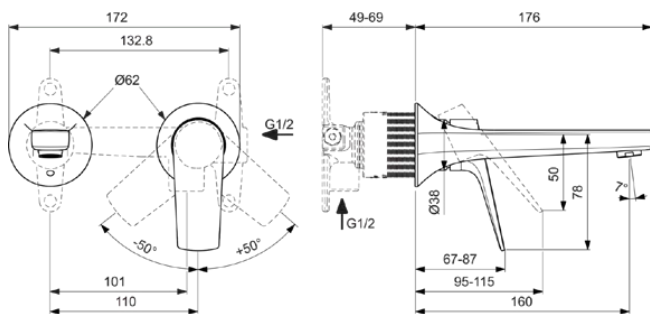

## BD956AA

LDV | Wand-Waschtischarmatur 172x176x109 mm, 160 mm vertikaler Abstand bis Mitte Auslauf in chrom, Kit 1 required (A1313), 3.8 l/min (3 bar), ohne Ablaufgarnitur | Strahlregler, FirmaFlow, SmartShine Oberfläche

### Allgemeine Informationen

Produktkategorie:	Waschtischarmaturen
Produktart:	Wand-Waschtischarmatur
Marke:	Ideal Standard
Kollektion:	LDV
Designer:	Palomba Serafini Associati
Colour:	AA - Chrom
Oberflächenbeschaffenheit:	glänzend
Höhe (mm):	109
Breite (mm):	172
Ausladung (mm):	176
Befestigungsart:	Kit 1 benötigt
Empfohlenes Unterputz-Kit:	A1313
Nettogewicht (kg):	0.86
EAN Code:	3800861118770